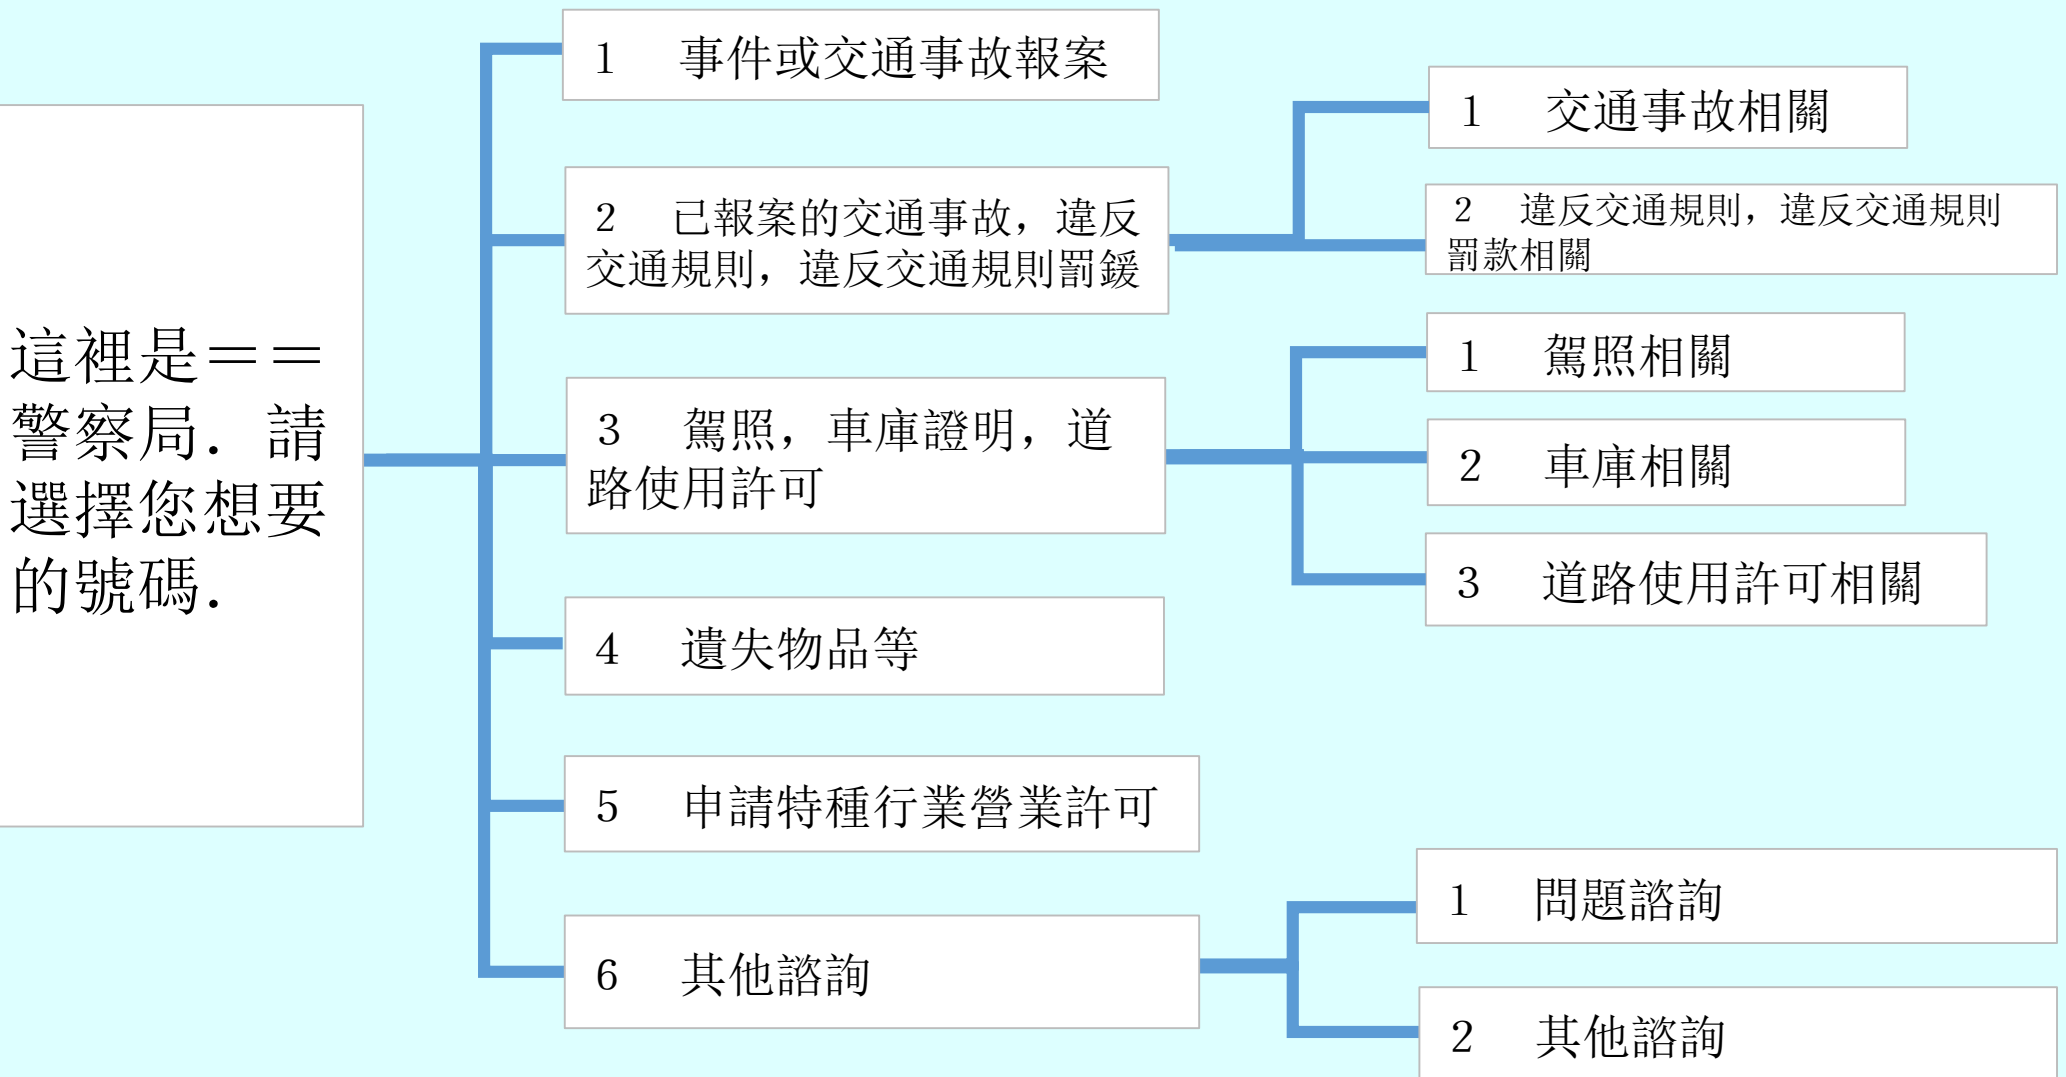

熊本縣警察的公告①

- 所有警察局電話導入語音導覽
- 廢止派出所電話接聽服務

熊本縣警察為了針對巡邏及事件搜查等注入警力，熊本縣內所有警察局主要電話號碼將導入語音導覽系統（語音自動導覽），並同時廢止派出所電話號碼接聽。

■語音導覽開始日期

2024年3月11日（一）～2024年3月15日（五）

※各警察局詳細開始日期請參照公告②

○ 平日8:30~17:15

這裡是==警察局。請選擇您想要的號碼。

- 所有警察局電話導入語音導覽
- 廢止派出所電話接聽服務

語音導覽開始日期

開始日期	警察局的名
2024年3月11日 (一)	熊本中央
	熊本南
	熊本東
	熊本北合志
	宇城
2024年3月12日 (二)	玉名
	荒尾
	山鹿
	菊池
	大津
2024年3月13日 (三)	小国
	阿蘇
	高森
	御船
	山都
2024年3月14日 (四)	八代
	芦北
	水俣
	人吉
	多良木
2024年3月15日 (五)	天草
	上天草
	牛深