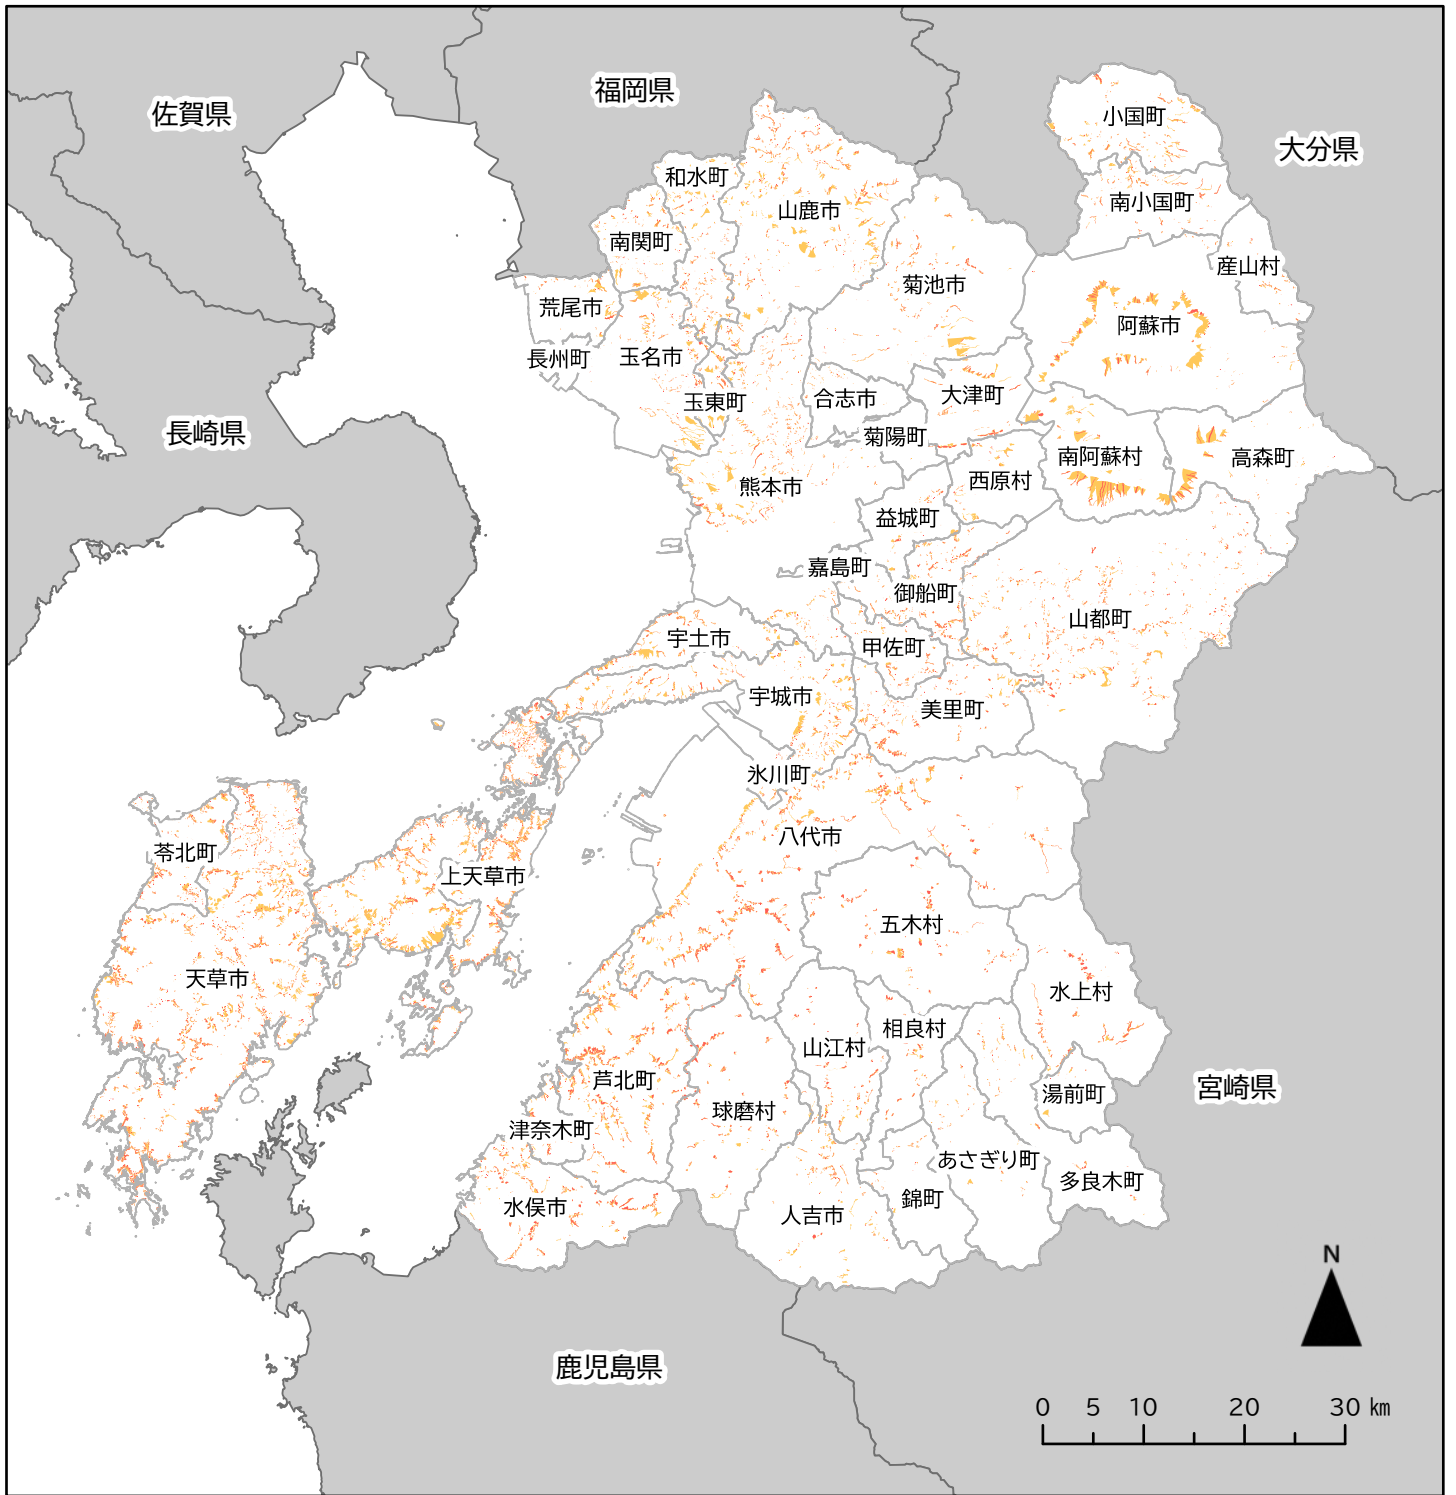

熊本県エネルギーマップ【自然・社会条件】 土砂災害警戒区域

- | | | | |
|--|------|--|------------|
| | 市町村 | | 土砂災害警戒区域 |
| | 熊本県 | | 土砂災害特別警戒区域 |
| | 都道府県 | | |