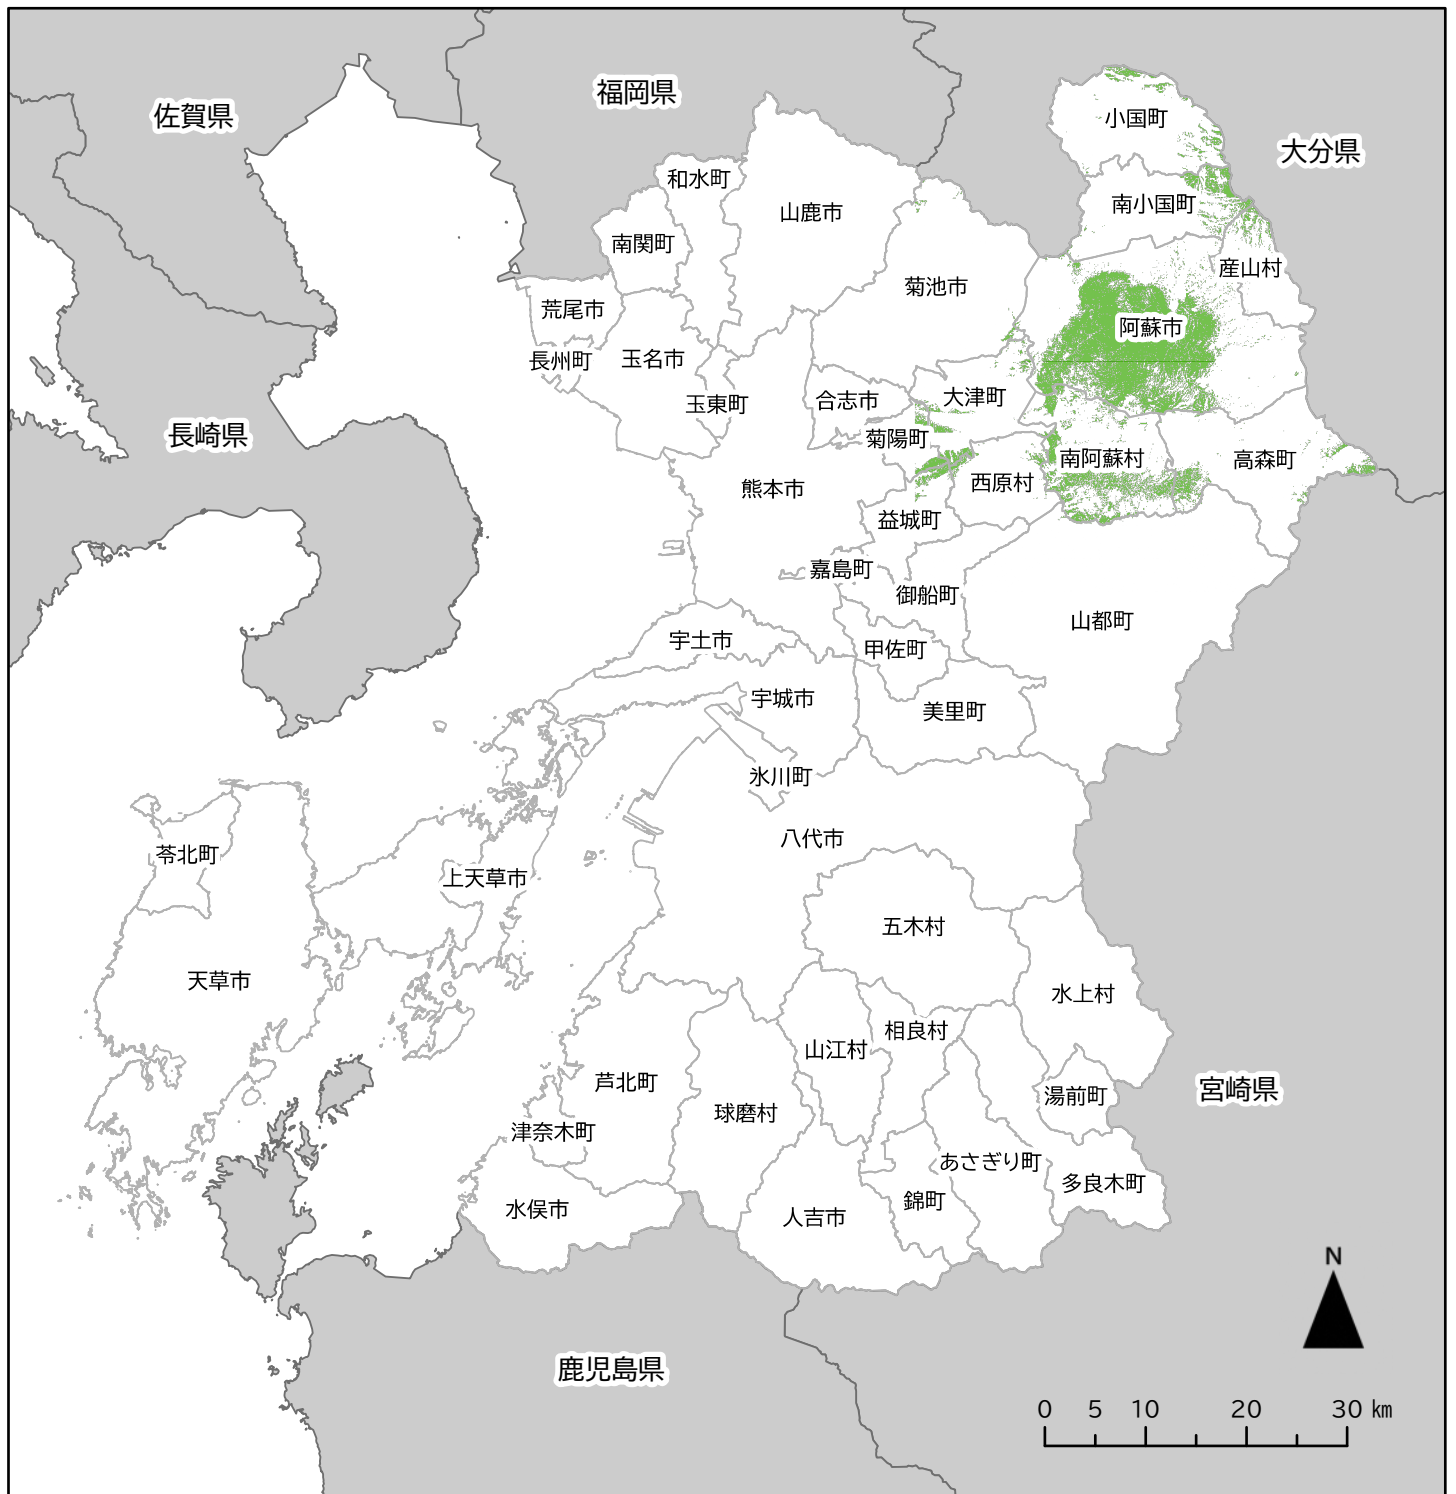

熊本県エネルギーマップ【自然・社会条件】 阿蘇地域の主要眺望地点5点以上からの可視範囲

- 市町村
- 熊本県
- 都道府県
- 阿蘇地域の主要眺望点からの可視範囲
- 5点以上