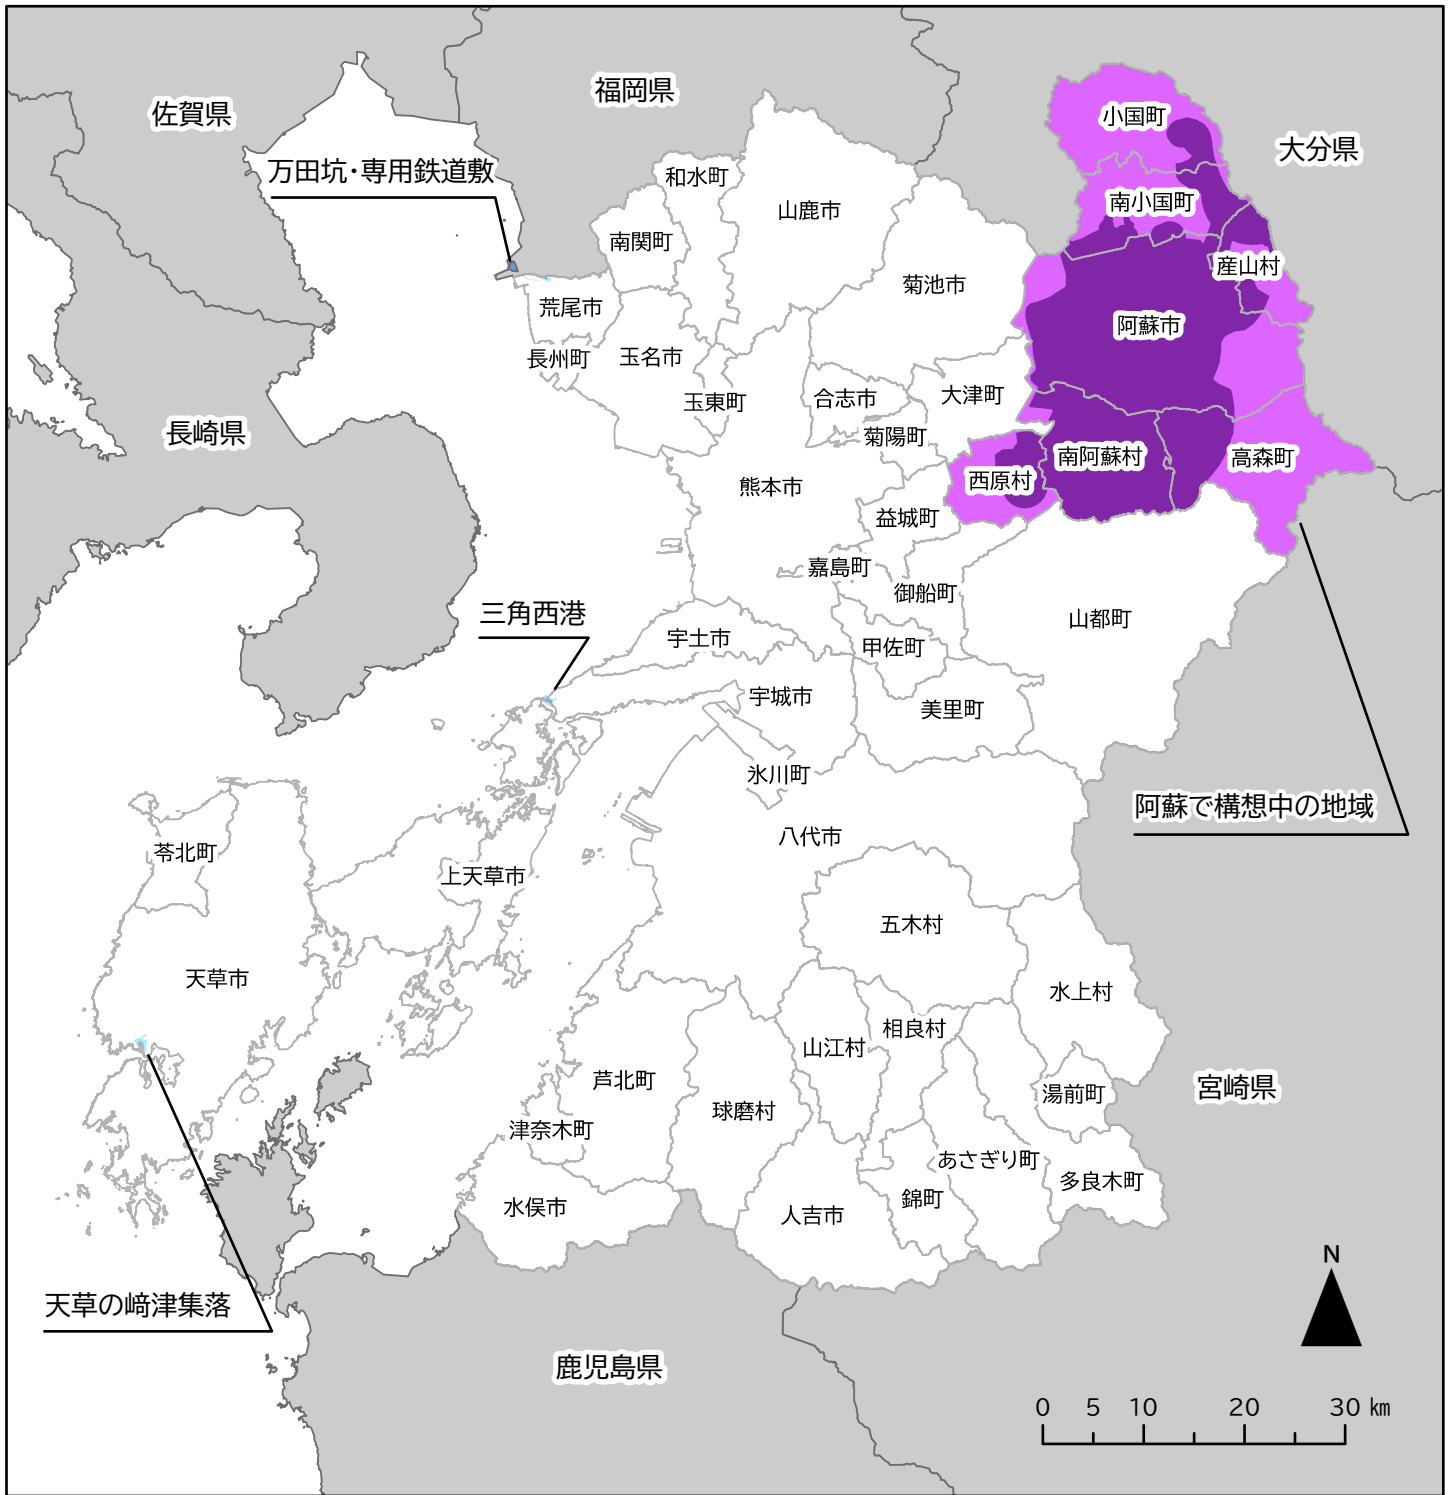

熊本県エネルギーマップ【自然・社会条件】世界文化遺産(注:阿蘇は構想地域)

- | | | | |
|--|------|---|-------------------|
|  | 市町村 |  | 阿蘇世界文化遺産 |
|  | 熊本県 |  | 構成資産範囲(阿蘇で構想中の地域) |
|  | 都道府県 |  | 緩衝地帯(阿蘇で構想中の地域) |
| | |  | 阿蘇以外の世界文化遺産 |
| | |  | 構成資産範囲(既指定) |
| | |  | 緩衝地帯(既指定) |