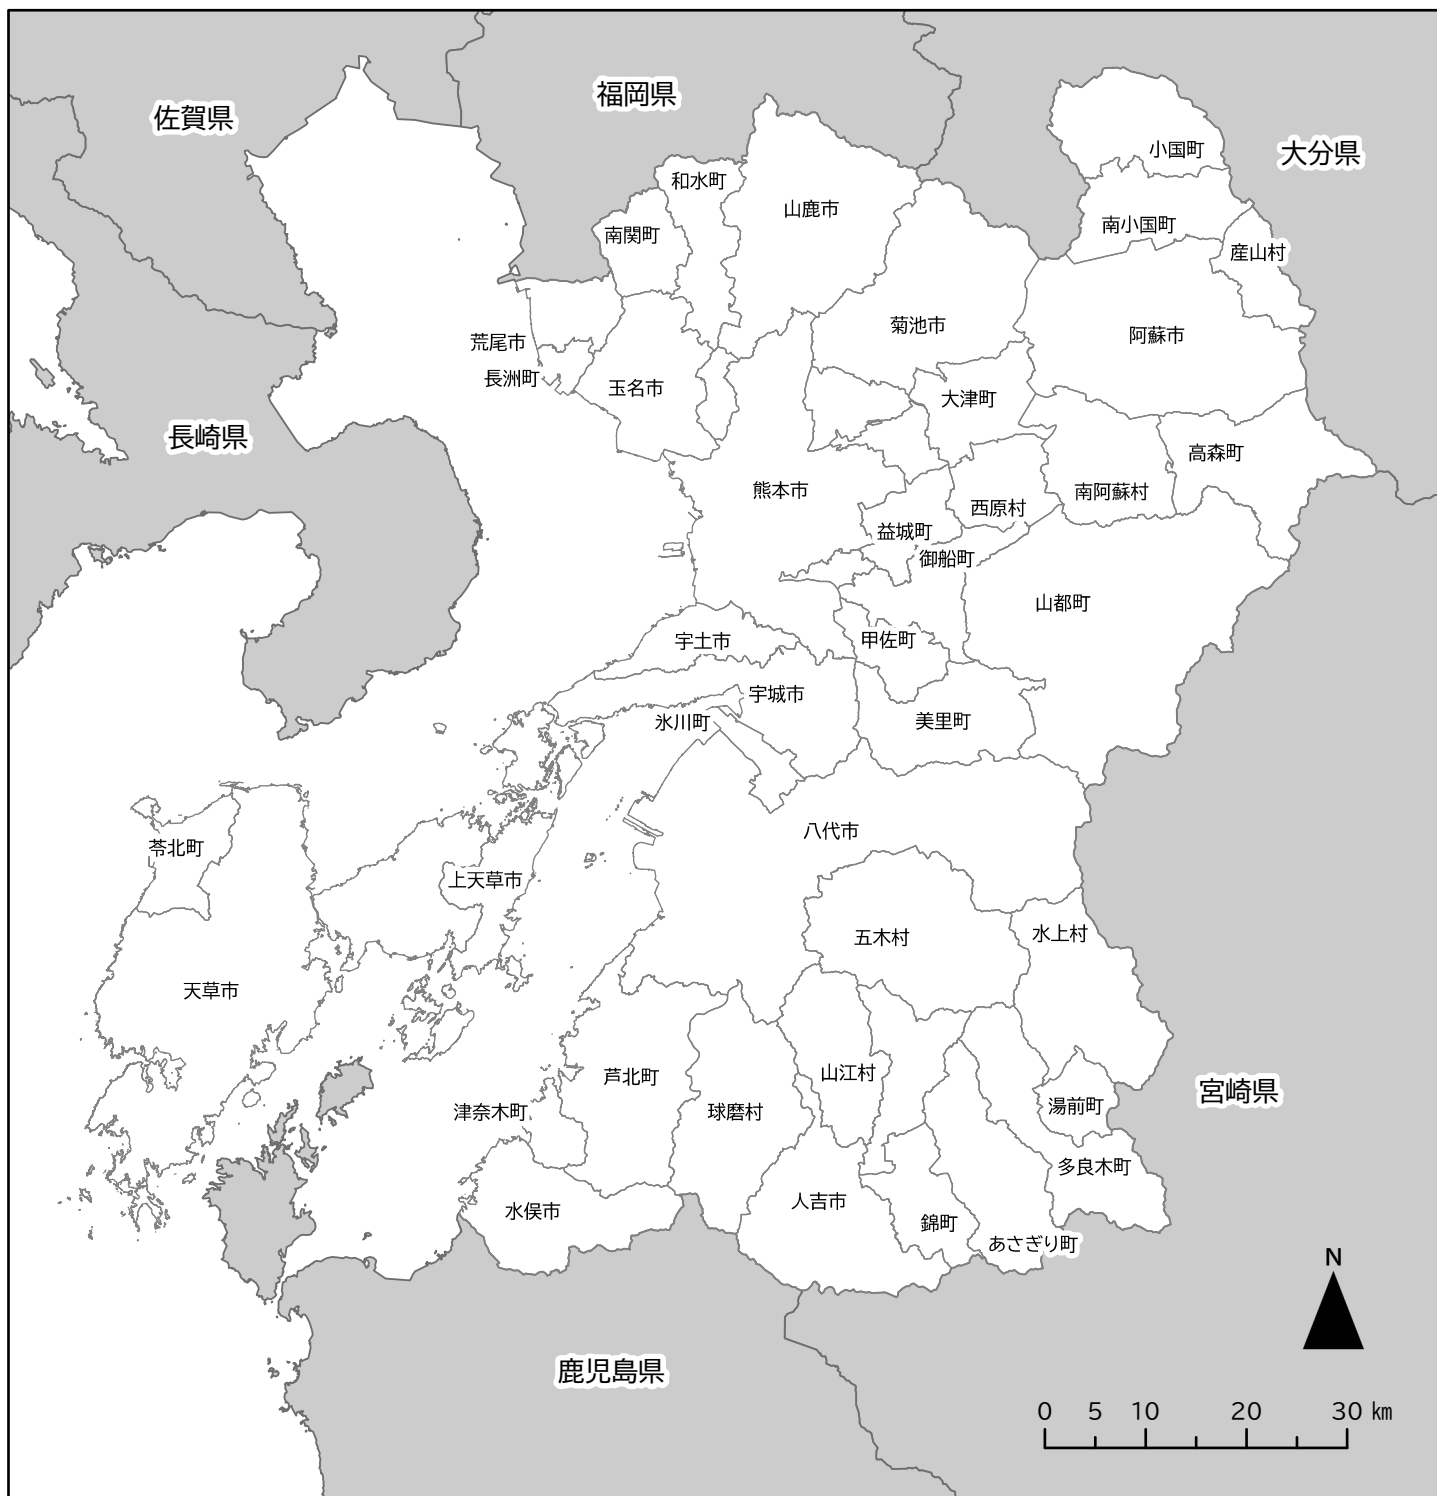

熊本県エネルギーマップ【再生可能エネルギー施設】（2019年2月現在）

再生エネルギー施設

-  メガソーラー
-  メガソーラー(計画・工事中)
-  その他太陽光発電
-  水力発電
-  水力発電(計画・工事中)
-  その他水力発電
-  風力発電
-  風力発電(計画・工事中)
-  木質バイオマス発電
-  木質バイオマス発電(計画・工事中)

-  その他バイオマス発電
-  その他バイオマス発電(計画・工事中)
-  ごみ発電
-  地熱温泉熱発電
-  地熱温泉熱発電(計画・工事中)
-  石炭火力(一部木質バイオマス混焼)