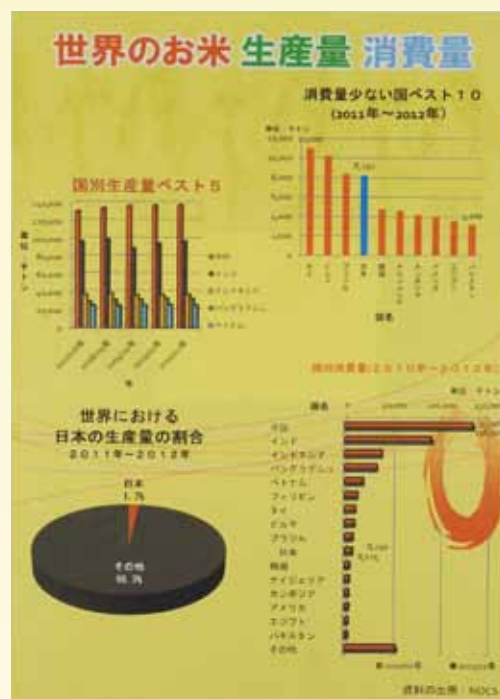

知っていますか、タバコの害!
上天草市立大矢野中学校 1年
岩谷 彪雅/坂田 崇史

世界のお米 生産量 消費量
熊本県立北稜高等学校 2年
村上 勇樹

朝ごはん不定愁訴について
上天草市立大矢野中学校 1年
森 稜真/森 優斗

生き生きしていますか? あなたの目
御船町立滝尾小学校
4年 佐藤 拓海/5年 村坂 智美/6年 里山 璃々栞

食中毒の現状！！
 熊本県立北稜高等学校 1年
 甲斐 礼華

高校生の就職状況
 熊本県立北稜高等学校 1年
 牛島 恵理

平日の起床時間と睡眠時間の割合
 上天草市立大矢野中学校 2年
 貝川 知恵/切通 里菜/杉田 朋華/木村 優花

みんなが笑顔になるために
 山鹿市立内田小学校 6年
 有働 奈央/木庭 瑛介/小崎 翔
 栗原 海斗/栗原 亨丞

パソコン統計グラフの部 小学校の児童以上

地球温暖化に対する私たちの行動
上天草市立大矢野中学校 2年
鎌田 晏京

ペットの存在意義もう一度考えよう
上天草市立大矢野中学校 1年
鬼塚 零/吉本 朱里/吉本 明恵