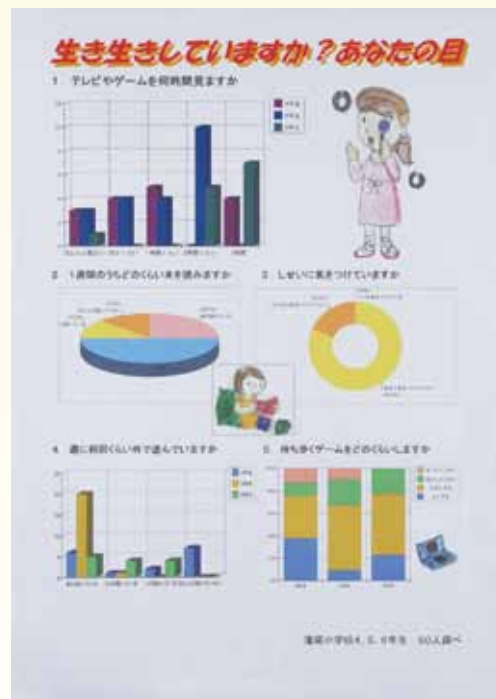

知っていますか、タバコの害!
上天草市立大矢野中学校 1年
岩谷 彪雅/坂田 崇史

世界のお米 生産量 消費量
熊本県立北稜高等学校 2年
村上 勇樹

朝ごはん不定愁訴について
上天草市立大矢野中学校 1年
森 稜真/森 優斗

生き生きしていますか? あなたの目
御船町立滝尾小学校
4年 佐藤 拓海/5年 村坂 智美/6年 里山 璃々栞

食中毒の現状！！
 熊本県立北稜高等学校 1年
 甲斐 礼華

高校生の就職状況
 熊本県立北稜高等学校 1年
 牛島 恵理

平日の起床時間と睡眠時間の割合
 上天草市立大矢野中学校 2年
 貝川 知恵/切通 里菜/杉田 朋華/木村 優花

みんなが笑顔になるために
 山鹿市立内田小学校 6年
 有働 奈央/木庭 瑛介/小崎 翔
 栗原 海斗/栗原 亨丞

パソコン統計グラフの部 小学校の児童以上

地球温暖化に対する私たちの行動
上天草市立大矢野中学校 2年
鎌田 晏京

ペットの存在意義もう一度考えよう
上天草市立大矢野中学校 1年
鬼塚 零/吉本 朱里/吉本 明恵