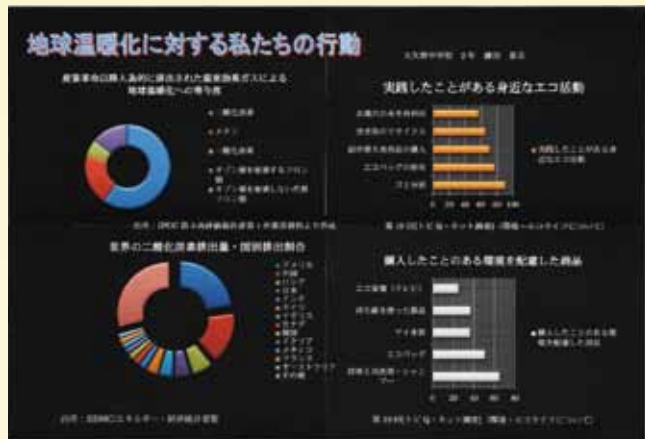

知っていますか、タバコの害!
上天草市立大矢野中学校 1年
岩谷 彪雅/坂田 崇史

世界のお米 生産量 消費量
熊本県立北稜高等学校 2年
村上 勇樹

朝ごはん不定愁訴について
上天草市立大矢野中学校 1年
森 稜真/森 優斗

生き生きしていますか? あなたの目
御船町立滝尾小学校
4年 佐藤 拓海/5年 村坂 智美/6年 里山 璃々栞

食中毒の現状！！
 熊本県立北稜高等学校 1年
 甲斐 礼華

高校生の就職状況
 熊本県立北稜高等学校 1年
 牛島 恵理

平日の起床時間と睡眠時間の割合
 上天草市立大矢野中学校 2年
 貝川 知恵/切通 里菜/杉田 朋華/木村 優花

みんなが笑顔になるために
 山鹿市立内田小学校 6年
 有働 奈央/木庭 瑛介/小崎 翔
 栗原 海斗/栗原 亨丞

パソコン統計グラフの部 小学校の児童以上

地球温暖化に対する私たちの行動
上天草市立大矢野中学校 2年
鎌田 晏京

ペットの存在意義もう一度考えよう
上天草市立大矢野中学校 1年
鬼塚 零/吉本 朱里/吉本 明恵