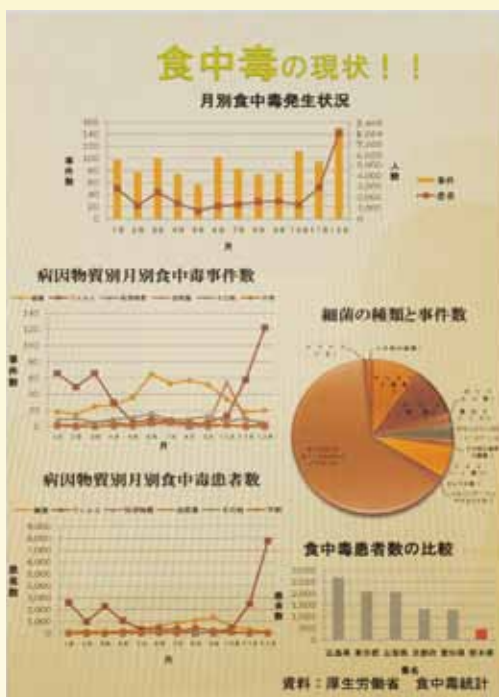

知っていますか、タバコの害!
上天草市立大矢野中学校 1年
岩谷 彪雅/坂田 崇史

世界のお米 生産量 消費量
熊本県立北稜高等学校 2年
村上 勇樹

朝ごはん不定愁訴について
上天草市立大矢野中学校 1年
森 稜真/森 優斗

生き生きしていますか? あなたの目
御船町立滝尾小学校
4年 佐藤 拓海/5年 村坂 智美/6年 里山 璃々栞

食中毒の現状！！
 熊本県立北稜高等学校 1年
 甲斐 礼華

高校生の就職状況
 熊本県立北稜高等学校 1年
 牛島 恵理

平日の起床時間と睡眠時間の割合
 上天草市立大矢野中学校 2年
 貝川 知恵/切通 里菜/杉田 朋華/木村 優花

みんなが笑顔になるために
 山鹿市立内田小学校 6年
 有働 奈央/木庭 瑛介/小崎 翔
 栗原 海斗/栗原 亨丞

パソコン統計グラフの部 小学校の児童以上

地球温暖化に対する私たちの行動
上天草市立大矢野中学校 2年
鎌田 晏京

ペットの存在意義もう一度考えよう
上天草市立大矢野中学校 1年
鬼塚 零/吉本 朱里/吉本 明恵