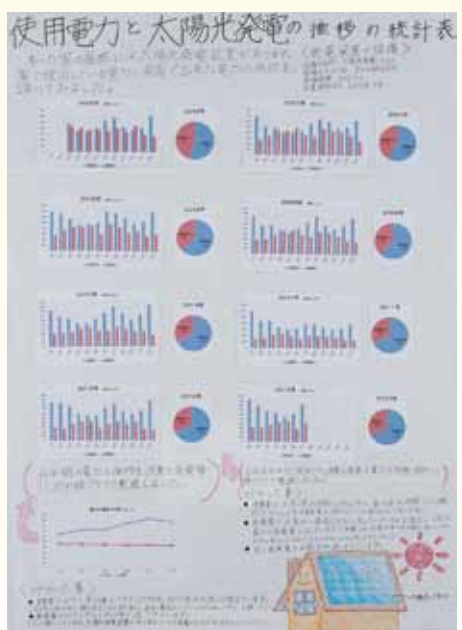

知っていますか、タバコの害!
上天草市立大矢野中学校 1年
岩谷 彪雅/坂田 崇史

世界のお米 生産量 消費量
熊本県立北稜高等学校 2年
村上 勇樹

朝ごはん不定愁訴について
上天草市立大矢野中学校 1年
森 稜真/森 優斗

生き生きしていますか? あなたの目
御船町立滝尾小学校
4年 佐藤 拓海/5年 村坂 智美/6年 里山 璃々栞

食中毒の現状！！
 熊本県立北稜高等学校 1年
 甲斐 礼華

高校生の就職状況
 熊本県立北稜高等学校 1年
 牛島 恵理

平日の起床時間と睡眠時間の割合
 上天草市立大矢野中学校 2年
 貝川 知恵/切通 里菜/杉田 朋華/木村 優花

みんなが笑顔になるために
 山鹿市立内田小学校 6年
 有働 奈央/木庭 瑛介/小崎 翔
 栗原 海斗/栗原 亨丞

パソコン統計グラフの部 小学校の児童以上

地球温暖化に対する私たちの行動
上天草市立大矢野中学校 2年
鎌田 晏京

ペットの存在意義もう一度考えよう
上天草市立大矢野中学校 1年
鬼塚 零/吉本 朱里/吉本 明恵