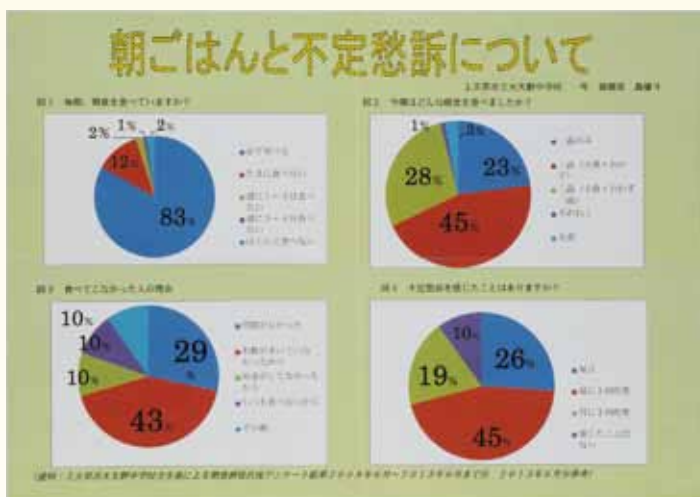

知っていますか、タバコの害!
上天草市立大矢野中学校 1年
岩谷 彪雅/坂田 崇史

世界のお米 生産量 消費量
熊本県立北稜高等学校 2年
村上 勇樹

朝ごはん不定愁訴について
上天草市立大矢野中学校 1年
森 稜真/森 優斗

生き生きしていますか? あなたの目
御船町立滝尾小学校
4年 佐藤 拓海/5年 村坂 智美/6年 里山 璃々栞

食中毒の現状！！
 熊本県立北稜高等学校 1年
 甲斐 礼華

高校生の就職状況
 熊本県立北稜高等学校 1年
 牛島 恵理

平日の起床時間と睡眠時間の割合
 上天草市立大矢野中学校 2年
 貝川 知恵/切通 里菜/杉田 朋華/木村 優花

みんなが笑顔になるために
 山鹿市立内田小学校 6年
 有働 奈央/木庭 瑛介/小崎 翔
 栗原 海斗/栗原 亨丞

パソコン統計グラフの部 小学校の児童以上

地球温暖化に対する私たちの行動
上天草市立大矢野中学校 2年
鎌田 晏京

ペットの存在意義もう一度考えよう
上天草市立大矢野中学校 1年
鬼塚 零/吉本 朱里/吉本 明恵