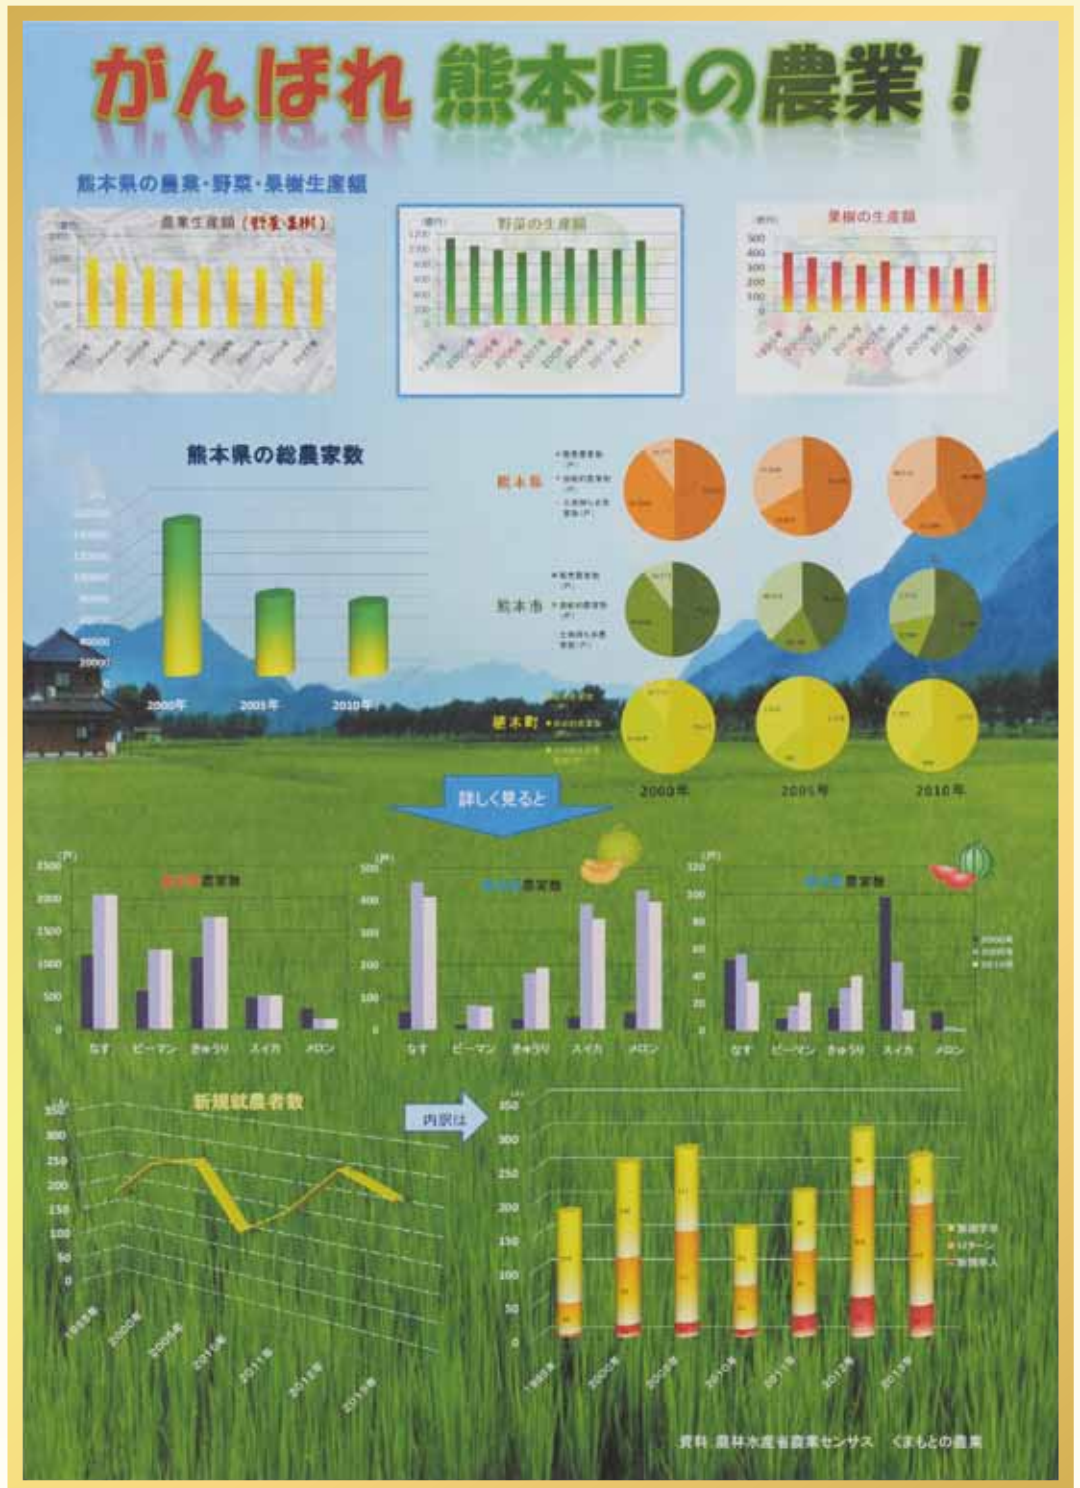

特別賞

熊本放送賞

日本のエネルギー

熊本県立北稜高等学校 1年

高田 佳奈

過去 22 年間の日本のエネルギー事情を、やわらかい色調で仕上げた、読みやすい作品です。日本は石油や石炭が主なエネルギー源で、平成 22 年の天然ガスの急激な増加は、原発停止の影響でしょう。このように、統計グラフは瞬時に理解出来る、これが特徴です。

それぞれのグラフがバランス良くレイアウトされ、見やすい作品に仕上げられています。

特別賞

テレビ熊本賞

がんばれ 熊本県の農業！

熊本市立五霊中学校 3年

宮本 類／深迫 朋朗／高群 康代／松野 大智
(全国コンクール入選)

減少しつつある農家数の現状。過去16年間の野菜・果物の生産額の変化のグラフから、野菜の生産は増加していますね。なお、茄子・メロン・すいかなどの農産物を熊本県・熊本市・植木町に詳細訳に分類・比較しています。

そして、下段では近年増加しつつある新規就農者のグラフを配置して、これからの熊本の農業にエールを送っていますね。

充実したグラフ作品です。一部、文字が小さくて読み辛い箇所もあります。