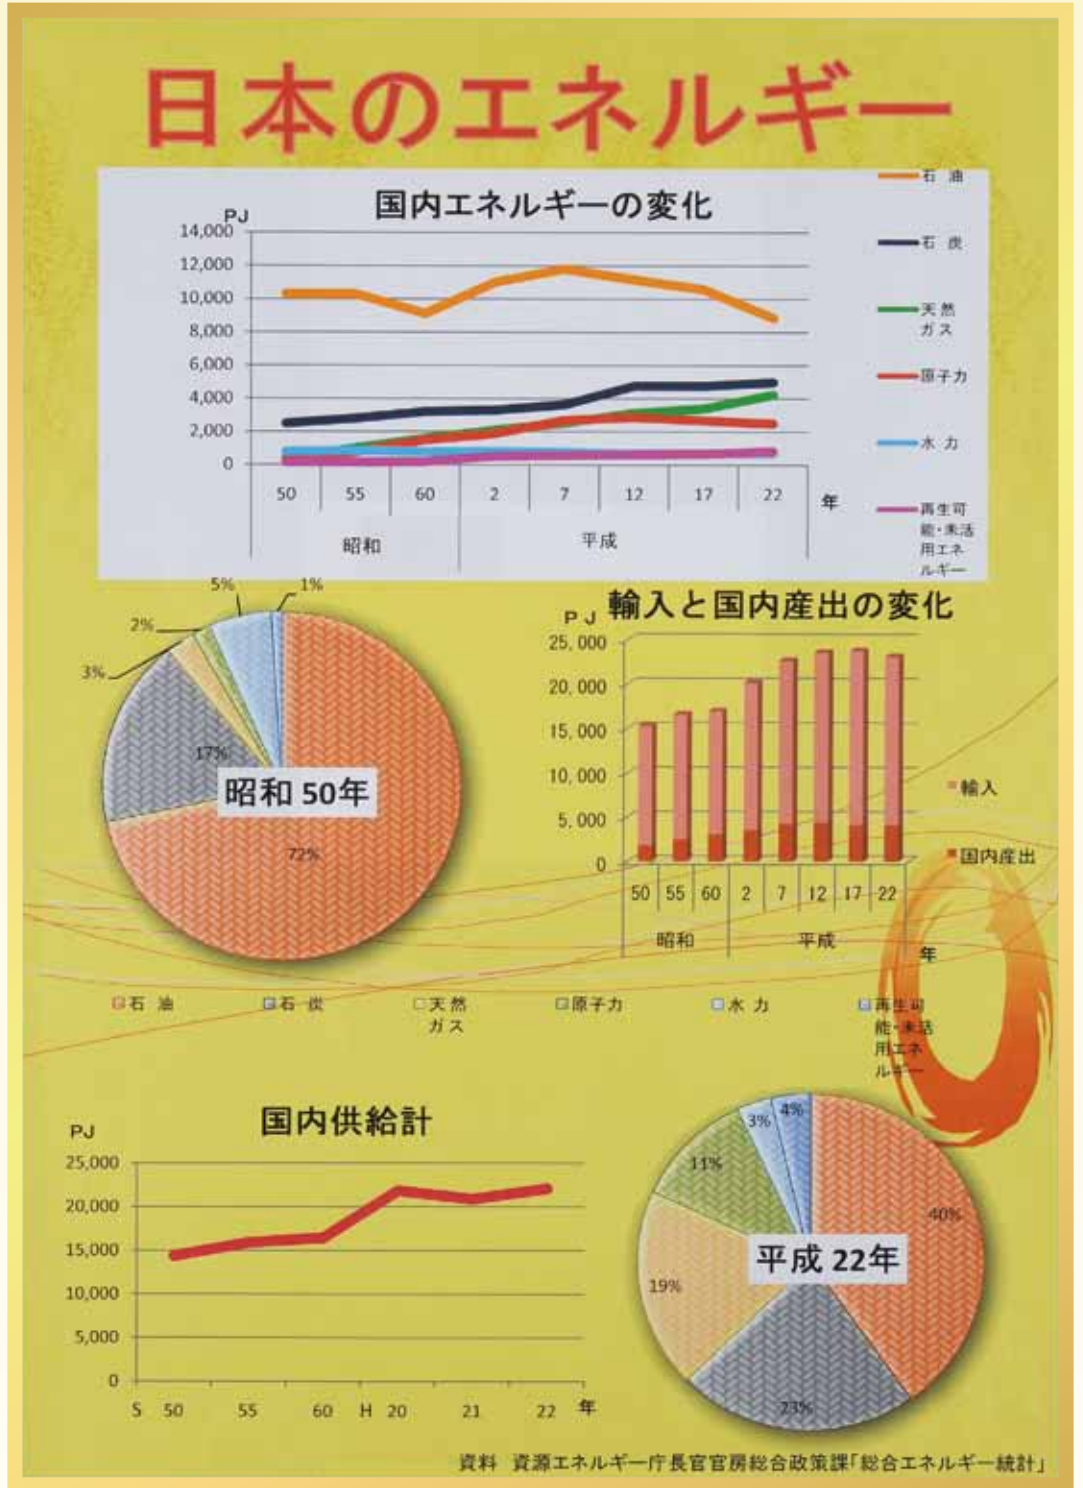

特別賞

熊本放送賞

日本のエネルギー

熊本県立北稜高等学校 1年

高田 佳奈

過去 22 年間の日本のエネルギー事情を、やわらかい色調で仕上げた、読みやすい作品です。日本は石油や石炭が主なエネルギー源で、平成 22 年の天然ガスの急激な増加は、原発停止の影響でしょう。このように、統計グラフは瞬時に理解出来る、これが特徴です。

それぞれのグラフがバランス良くレイアウトされ、見やすい作品に仕上げられています。

特別賞

テレビ熊本賞

がんばれ 熊本県の農業！

熊本市立五霊中学校 3年

宮本 類／深迫 朋朗／高群 康代／松野 大智
(全国コンクール入選)

減少しつつある農家数の現状。過去16年間の野菜・果物の生産額の変化のグラフから、野菜の生産は増加していますね。なお、茄子・メロン・すいかなどの農産物を熊本県・熊本市・植木町に詳細訳に分類・比較しています。

そして、下段では近年増加しつつある新規就農者のグラフを配置して、これからの熊本の農業にエールを送っていますね。

充実したグラフ作品です。一部、文字が小さくて読み辛い箇所もあります。