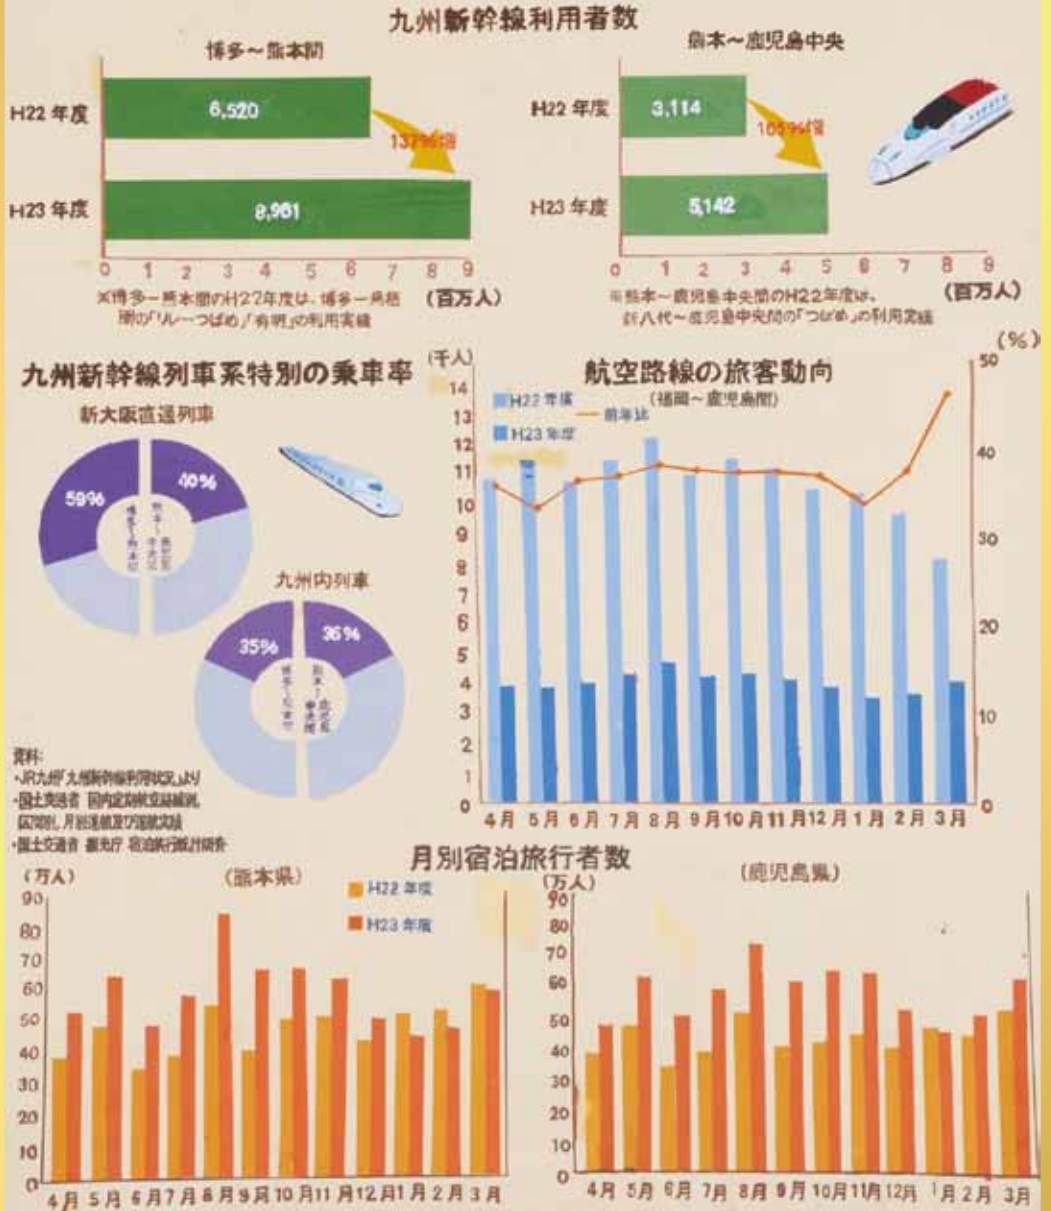

特別賞

熊本県賞

震災から考える水の大切さ

熊本市立五霊中学校 3年

古市 結子/岡部 凧紗/本田 みのり/清田 沙也香/前田 夢海
水をイメージする爽やかな水色の地色。寒色で統一したグラフ。効果的な暖色の表題。グラフの表現技術と丁寧に書かれた文字。見る者を引きつけるセンスのある作品です。地下水の減少に反して、飲料のミネラルウォーターの生産量と消費量の増加の様子が見てとれます。しかし、「水の大切さ」のテーマからすれば、五霊中の水の意識調査の円グラフを上段に置いた方が目的に叶っているでしょう。

特別賞

熊本日日新聞社賞

がんばれ九州新幹線

がんばれ九州新幹線

熊本市立五霊中学校 2年

牧野 凧紗 / 徳永 華織 / 岡部 亜美 / 松田 舞佳 / 吉田 樹梨

九州新幹線が全線開通して1年以上過ぎました。新幹線利用者数も増え、熊本・鹿児島両県の宿泊旅行者数も増加して、その効果が現れていることがグラフから理解できます。並行して飛んでいる航空路の旅客は減少していることから、九州新幹線が頑張っている様子がわかります。このようにグラフはひと目で表現出来るのが特徴ですね。グラフ・文字・色彩・レイアウトすべて完成度が高いとおもいます。