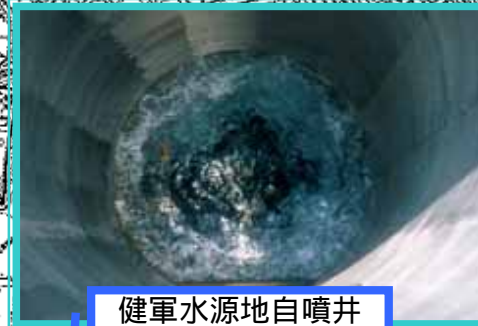

# 水前寺江津湖湧水群マップ

選定箇所名称
水前寺成趣園 (熊本市水前寺公園)
江津湖 (熊本市神水本町、出水、江津、湖東、画図町、広木町)
健軍水源地 (熊本市水源1丁目)

水前寺成趣園

健軍水源地自噴井

水前寺江津湖公園内湧水

芭蕉苑内の湧水

動植物園南門付近の湧水

砂取橋

遊歩道

江津音藤橋

菅原神社内の湧水