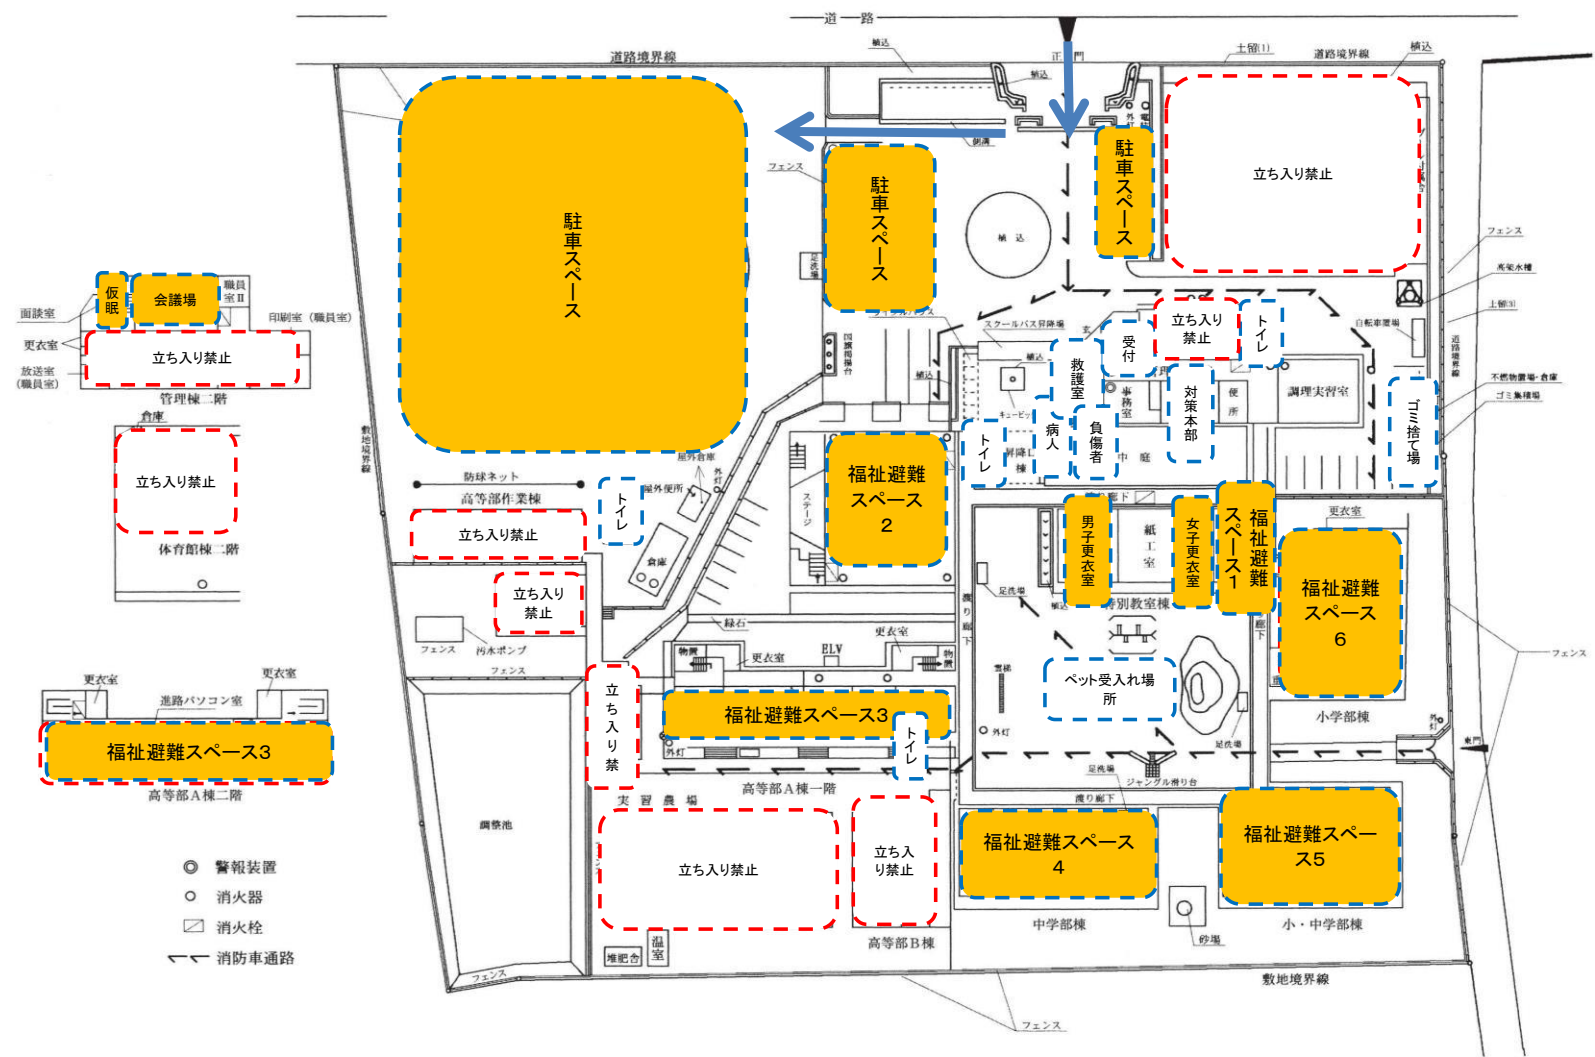

大津支援学校施設利用計画図(発災直後・児童生徒在学時)

大津支援学校施設利用計画図(発災直後・児童生徒不在時)

大津支援学校施設利用計画図(中長期避難時)