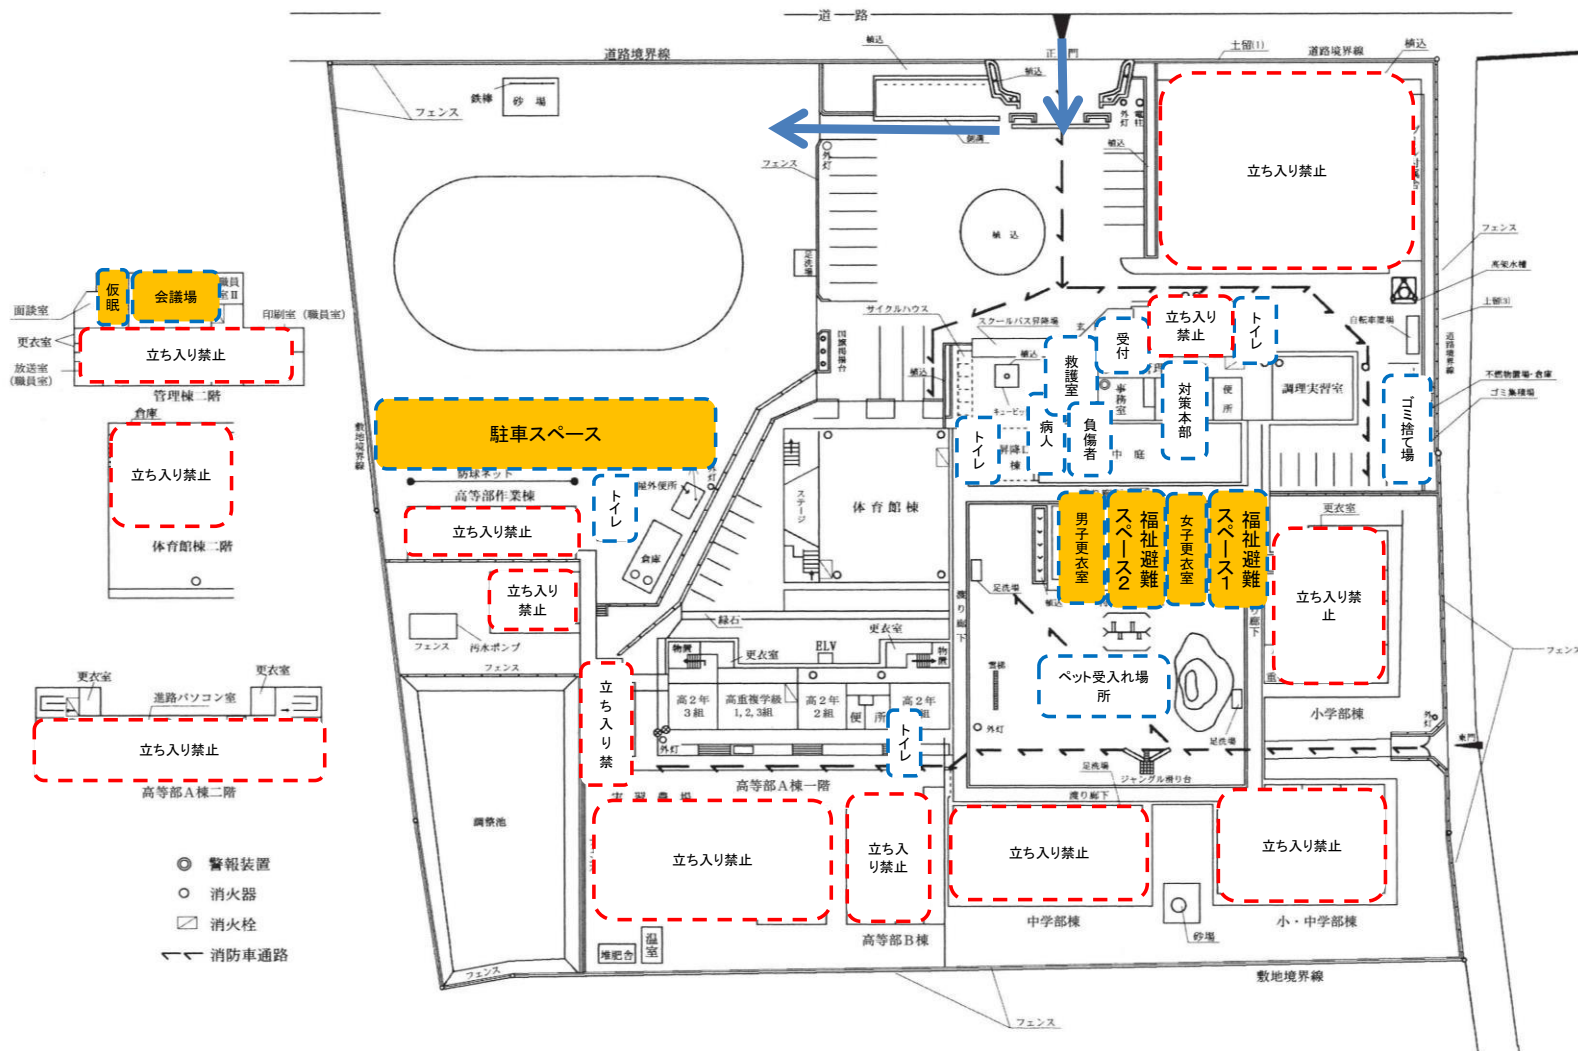

大津支援学校施設利用計画図(発災直後・児童生徒在学時)

大津支援学校施設利用計画図(発災直後・児童生徒不在時)

大津支援学校施設利用計画図(中長期避難時)