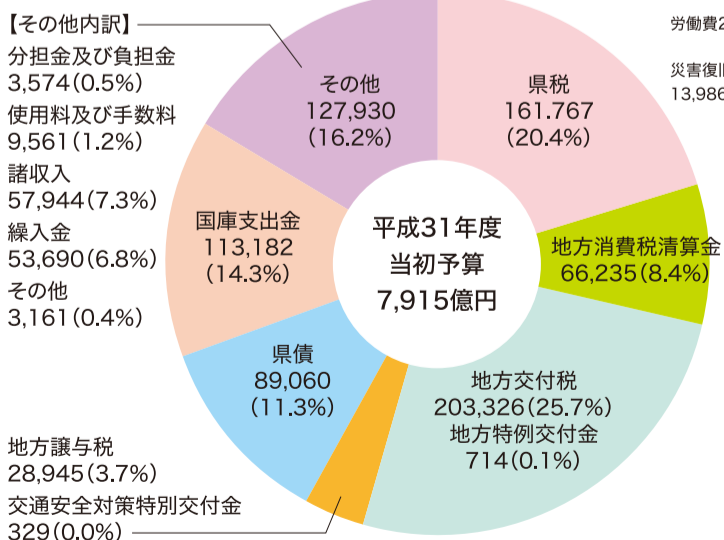

世界とつながる熊本の空の玄関口、阿蘇くまもと空港。2019年3月に運営権者が決まるなど、新たなステージへ向かいます。

©2010 熊本県くまモン

【歳入】 単位:百万円 ()内は構成比(%)

【歳出】目的別 単位:百万円 ()内は構成比(%)

熊本県知事 蒲島郁夫

〒862-8570 熊本市中央区水前寺6丁目18番1号 熊本県広報グループ「県からのたより」係

TEL.096-333-2027 FAX.096-386-2040 MAIL.kouhou@pref.kumamoto.lg.jp