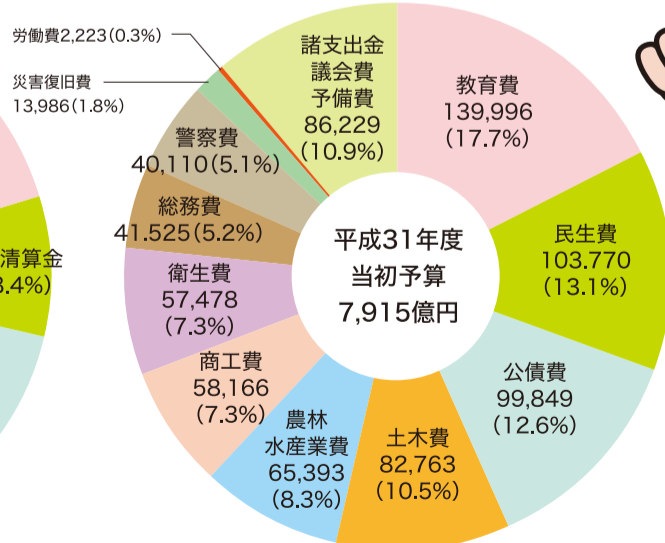

世界とつながる熊本の空の玄関口、阿蘇くまもと空港。2019年3月に運営権者が決まるなど、新たなステージへ向かいます。

©2010 熊本県くまモン

【歳入】 単位:百万円 ()内は構成比(%)

【歳出】目的別 単位:百万円 ()内は構成比(%)

熊本県知事 蒲島郁夫

〒862-8570 熊本市中央区水前寺6丁目18番1号 熊本県広報グループ「県からのたより」係

TEL.096-333-2027 FAX.096-386-2040 MAIL.kouhou@pref.kumamoto.lg.jp