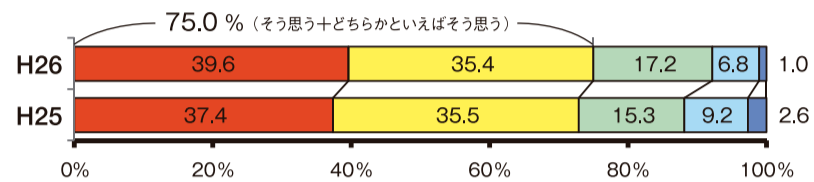

*グラフの見方は次のとおりです。

■ そう思う ■ どちらかといえばそう思う ■ どちらでもない ■ どちらかといえばそう思わない ■ そう思わない

また、「幸せ実感くまもと4カ年戦略」の進み具合をお伝えするために掲げている延べ77の指標（戦略指標）では、平成26年3月の時点で9割が上向きとなっています。取り組みをさらに加速させることで、県民の皆さんの「幸せ実感」が一層高まるように努めていきます。

●お問い合わせ/企画課 ☎096-333-2019

新4カ年戦略 アンケート 検索

“活力溢れる元気なくまもと” 72.9% (H25)→75.0% (H26)

“いつまでも楽しく、元気で、安心して暮らせるくまもと” 76.5% (H25)→79.0% (H26)

“アジアの中で存在感のあるくまもと” 59.4% (H25)→62.5% (H26)

“誇りを持ち、夢の実現に挑戦するくまもと” 77.9% (H25)→82.3% (H26)

お知らせ

「くまもとの赤」でニッポンを健康に!