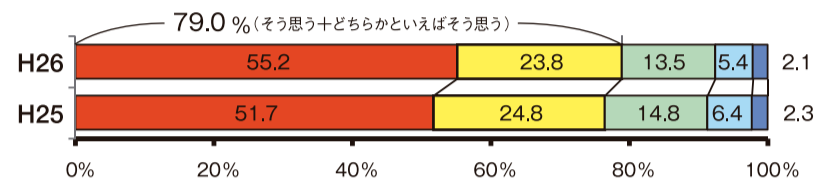

*グラフの見方は次のとおりです。

■ そう思う ■ どちらかといえばそう思う ■ どちらでもない ■ どちらかといえばそう思わない ■ そう思わない

また、「幸せ実感くまもと4カ年戦略」の進み具合をお伝えするために掲げている延べ77の指標（戦略指標）では、平成26年3月の時点で9割が上向きとなっています。取り組みをさらに加速させることで、県民の皆さんの「幸せ実感」が一層高まるように努めていきます。

●お問い合わせ/企画課 ☎096-333-2019

新4カ年戦略 アンケート 検索

“活力溢れる元気なくまもと” 72.9% (H25)→75.0% (H26)

“いつまでも楽しく、元気で、安心して暮らせるくまもと” 76.5% (H25)→79.0% (H26)

“アジアの中で存在感のあるくまもと” 59.4% (H25)→62.5% (H26)

“誇りを持ち、夢の実現に挑戦するくまもと” 77.9% (H25)→82.3% (H26)

お知らせ

「くまもとの赤」でニッポンを健康に!