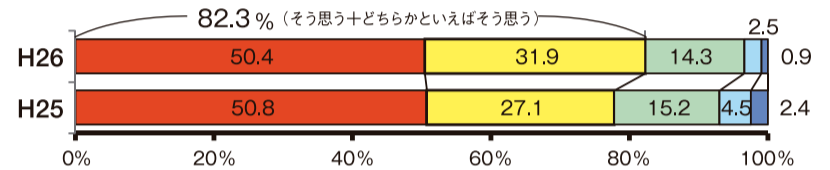

*グラフの見方は次のとおりです。

■ そう思う ■ どちらかといえばそう思う ■ どちらでもない ■ どちらかといえばそう思わない ■ そう思わない

また、「幸せ実感くまもと4カ年戦略」の進み具合をお伝えするために掲げている延べ77の指標（戦略指標）では、平成26年3月の時点で9割が上向きとなっています。取り組みをさらに加速させることで、県民の皆さんの「幸せ実感」が一層高まるように努めていきます。

●お問い合わせ/企画課 ☎096-333-2019

新4カ年戦略 アンケート 検索

“活力溢れる元気なくまもと” 72.9% (H25)→75.0% (H26)

“いつまでも楽しく、元気で、安心して暮らせるくまもと” 76.5% (H25)→79.0% (H26)

“アジアの中で存在感のあるくまもと” 59.4% (H25)→62.5% (H26)

“誇りを持ち、夢の実現に挑戦するくまもと” 77.9% (H25)→82.3% (H26)

お知らせ

「くまもとの赤」でニッポンを健康に!