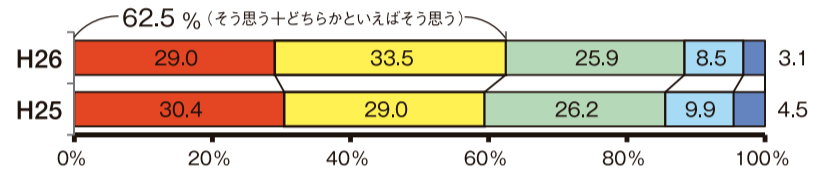

*グラフの見方は次のとおりです。

■ そう思う ■ どちらかといえばそう思う ■ どちらでもない ■ どちらかといえばそう思わない ■ そう思わない

また、「幸せ実感くまもと4カ年戦略」の進み具合をお伝えするために掲げている延べ77の指標（戦略指標）では、平成26年3月の時点で9割が上向きとなっています。取り組みをさらに加速させることで、県民の皆さんの「幸せ実感」が一層高まるように努めていきます。

●お問い合わせ/企画課 ☎096-333-2019

新4カ年戦略 アンケート 検索

“活力溢れる元気なくまもと” 72.9% (H25)→75.0% (H26)

“いつまでも楽しく、元気で、安心して暮らせるくまもと” 76.5% (H25)→79.0% (H26)

“アジアの中で存在感のあるくまもと” 59.4% (H25)→62.5% (H26)

“誇りを持ち、夢の実現に挑戦するくまもと” 77.9% (H25)→82.3% (H26)

お知らせ

「くまもとの赤」でニッポンを健康に!