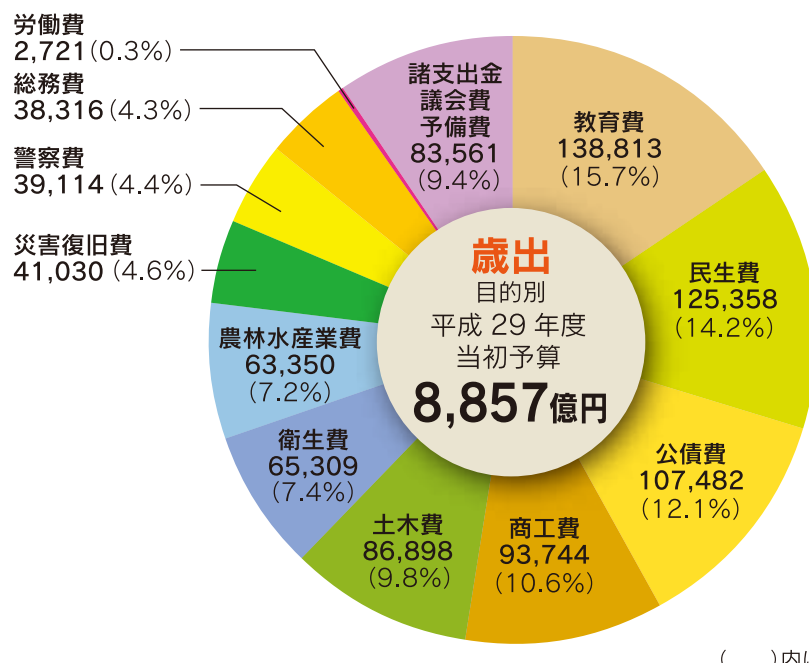

平成29年度当初予算の概要