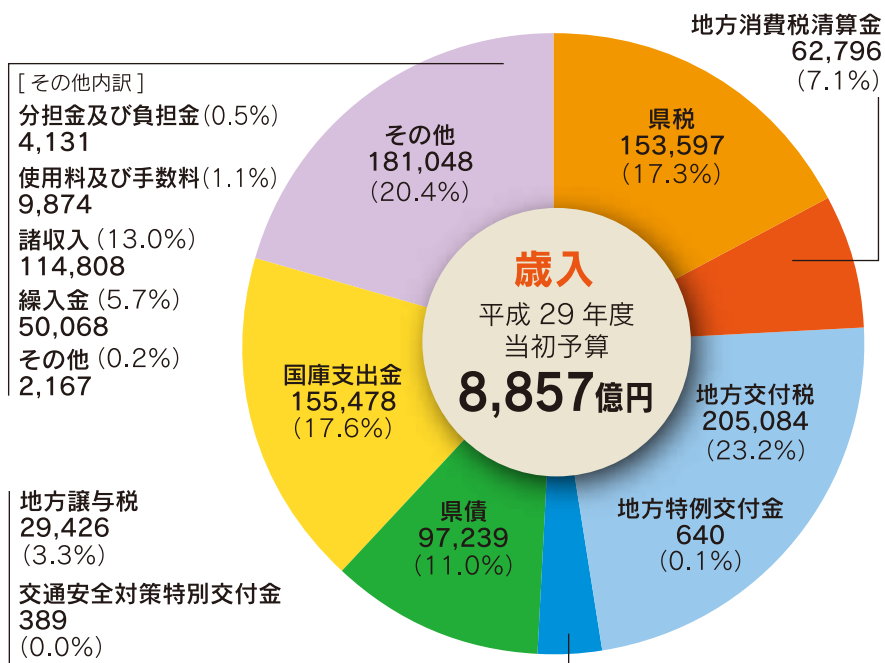

平成29年度当初予算の概要