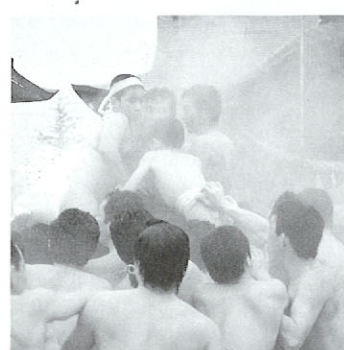

的ぼかい

県劇10周年 ガラコンサート

〈ありがとう10周年〉

創立10周年を迎える熊本県立劇場ではこれを記念して、県劇10周年ガラコンサートを開催します。音楽監督には山下一史氏(NHK交響楽団副指揮者)を迎え、県内選抜演奏家からなる「県劇祝典フィルハーモニーオーケストラ」を結成、さらに県在住者または県出身者で国内、海外でも活躍中のソリストによる、オペラとシンフォニーのガラコンサートを開催します。また第2部では県内一般公募300名からなる「県劇祝典第九合唱団」に加え、ベートヴェンの交響曲第九番第4楽章を一挙上演。まさに県民による県民のための一大コンサートです。ぜひ皆様もご参加下さい。

■と き/平成4年12月6日(日)18時00分開場18時30分開演
■と ころ/県立劇場コンサートホール