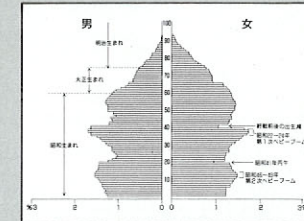

10月9日(金) 玉名市民会館
フィレンツェ・アカデミア室内楽団
お問い合わせ(096)363-2233 熊本県立劇場

※日時・場所等、変更になることが
ありますので、事前に確認して下
さい。

山鹿灯籠まつり

矢部町八朔祭

10月1日(月)は 国勢調査の日です。

総務庁統計局・熊本県

国勢調査は、10月1日の午前零時現在、わか国に住んでいるすべて
の人を対象として行われます。これは大正9年の第1回調査から変
わることなく続いています。