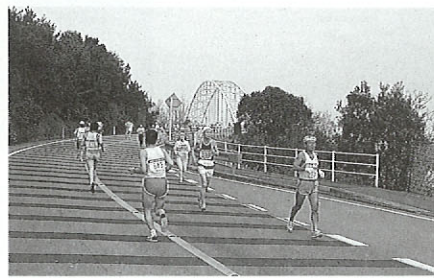

3月11日(日) 大矢野町宮津グラウンド
第18回天草パールラインマラソン大会
お問い合わせ(096)56-1111 大矢野町教育委員会

天草パールラインマラソン

3月18日(日) 玉名市役所前
金栗杯玉名ロードレース大会
お問い合わせ(096)73-2111 玉名市役所

3月18日(日) 荒尾市総合文化センター
荒尾市民音楽祭
お問い合わせ(096)63-1111 荒尾市教育委員会

3月21日(水) グリーンスポーツみなまた
グリーンスポーツ子どもまつり
お問い合わせ(096)63-1111 水俣市教育委員会

3月23日(金) 阿蘇神社
新能
お問い合わせ(096)72-3111 一の宮町役場

3月24日(土)~3月25日(日) 菊池市文化会館
菊池市民音楽まつり
お問い合わせ(096)25-1111 菊池市役所

3月25日(日)~4月10日(火)
菊池温泉さくらまつり
お問い合わせ(096)25-1111 菊池市役所