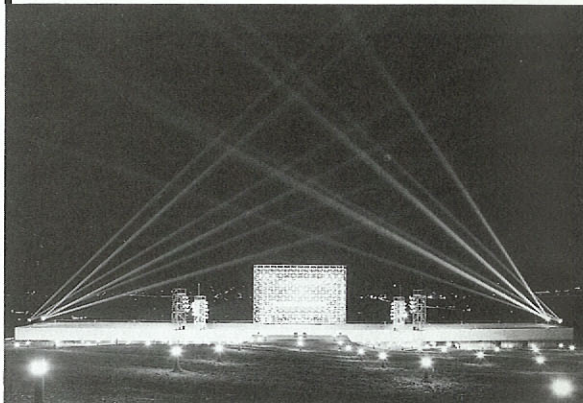

## ●アスペクタ

お問い合わせ(096)76-1161

7月16日(日)  
モーション'89出光ライダーズフェスティバル

7月22日(土)・23日(日)  
アマチュア無線九州大会

トワイライト・パフォーマンス

毎週土曜日・祭日の前日 日没後  
トワイライト・パフォーマンス