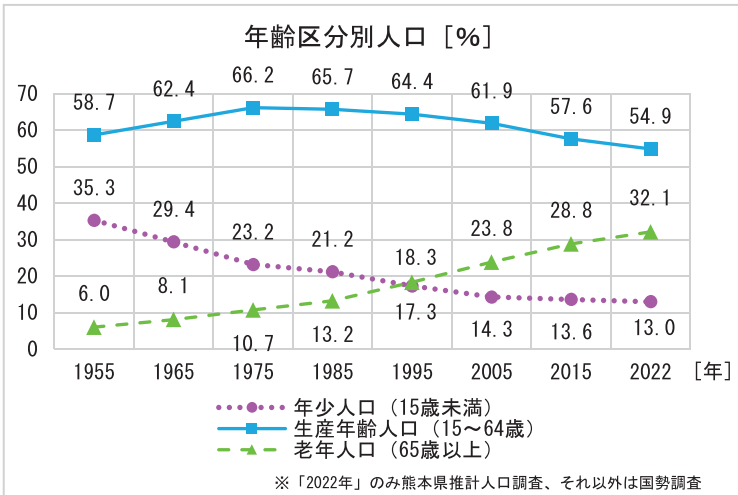

3 人口

【資料：総務省統計局、熊本県】