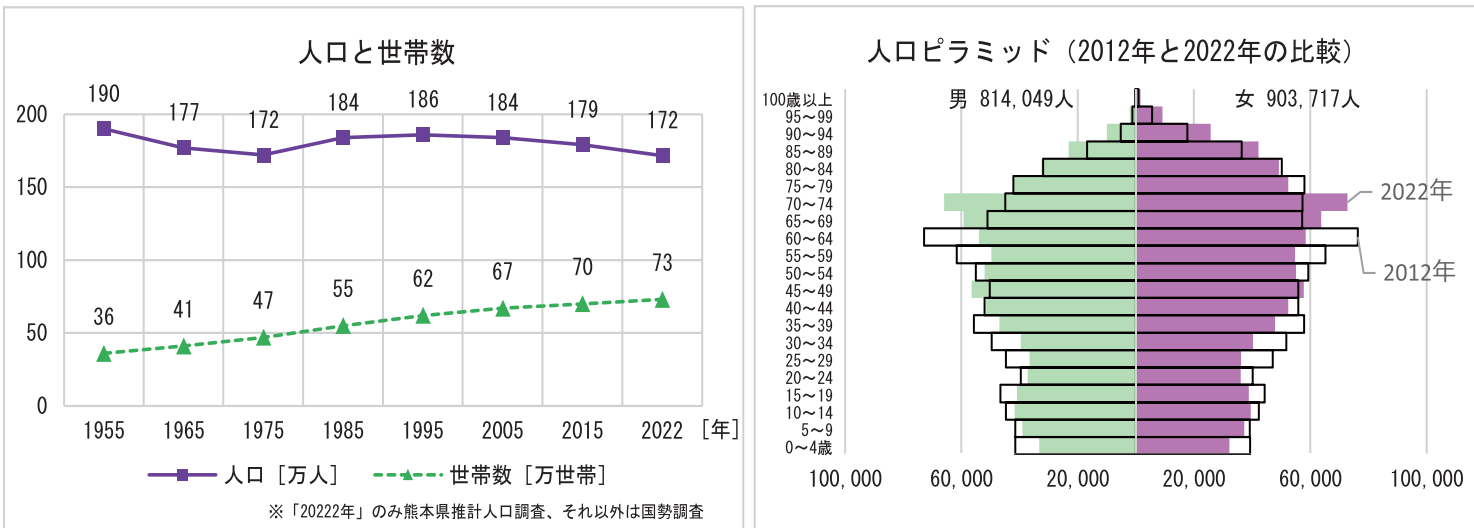

3 人口

【資料：総務省統計局、熊本県】