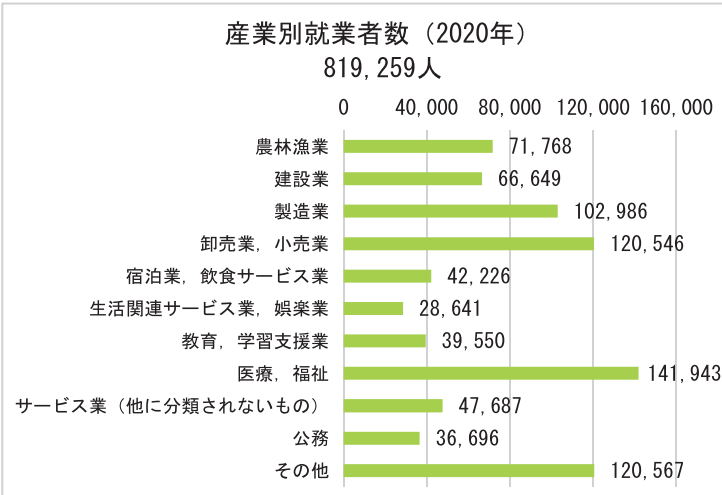

3 人口

【資料：総務省統計局、熊本県】