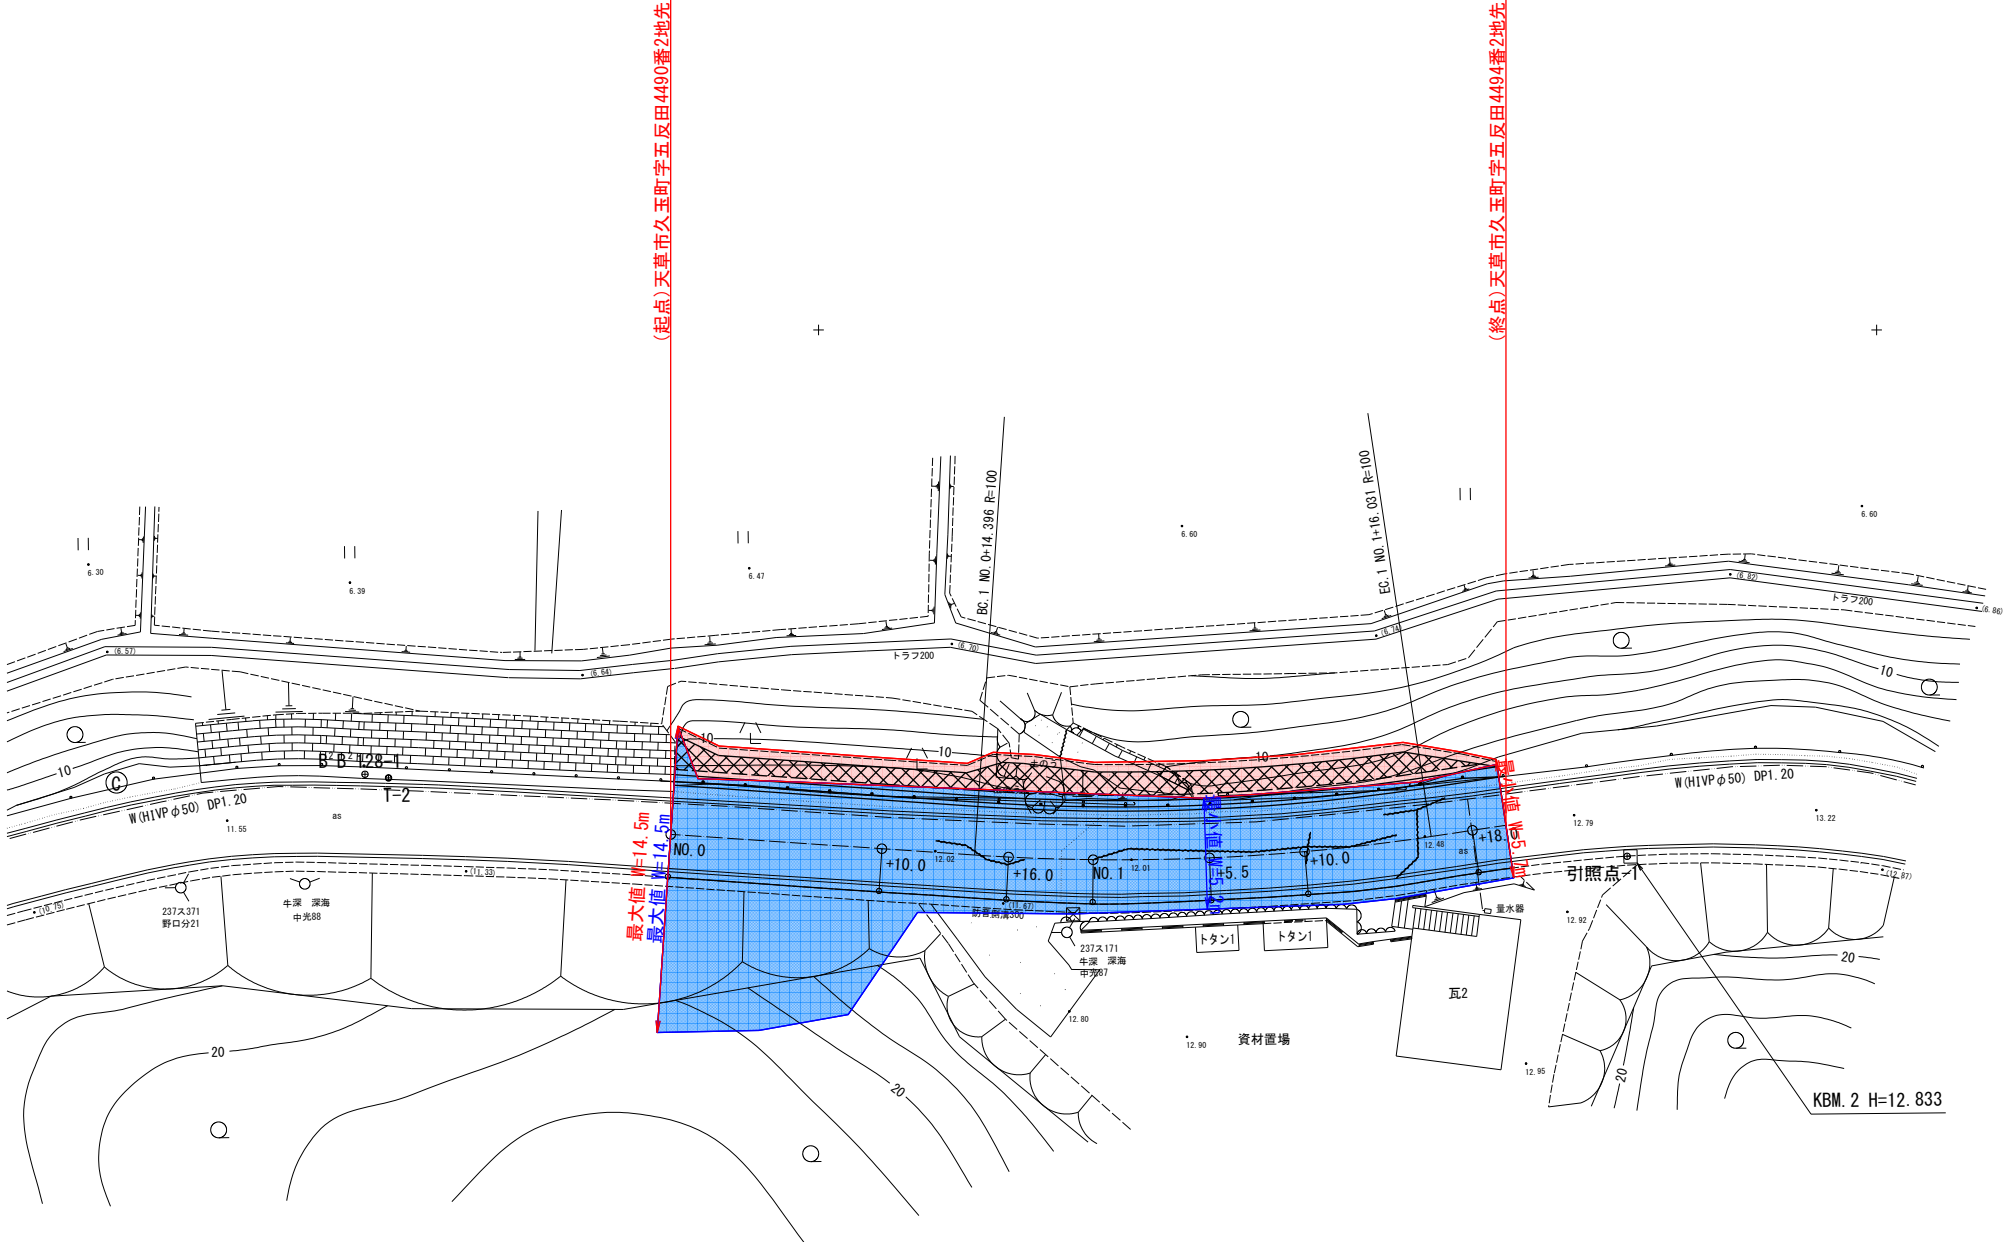

(新) L=39.6m 最大幅 W=14.5m 最少幅 W=5.7m  
(旧) L=39.6m 最大幅 W=14.5m 最少幅 W=5.2m

(起点)天草市久玉町字五反田4490番2地先

(終点)天草市久玉町字五反田4494番2地先

最大値 W=14.5m  
最大値 L=39.6m

最大値 W=5.5m

KBM. 2 H=12.833