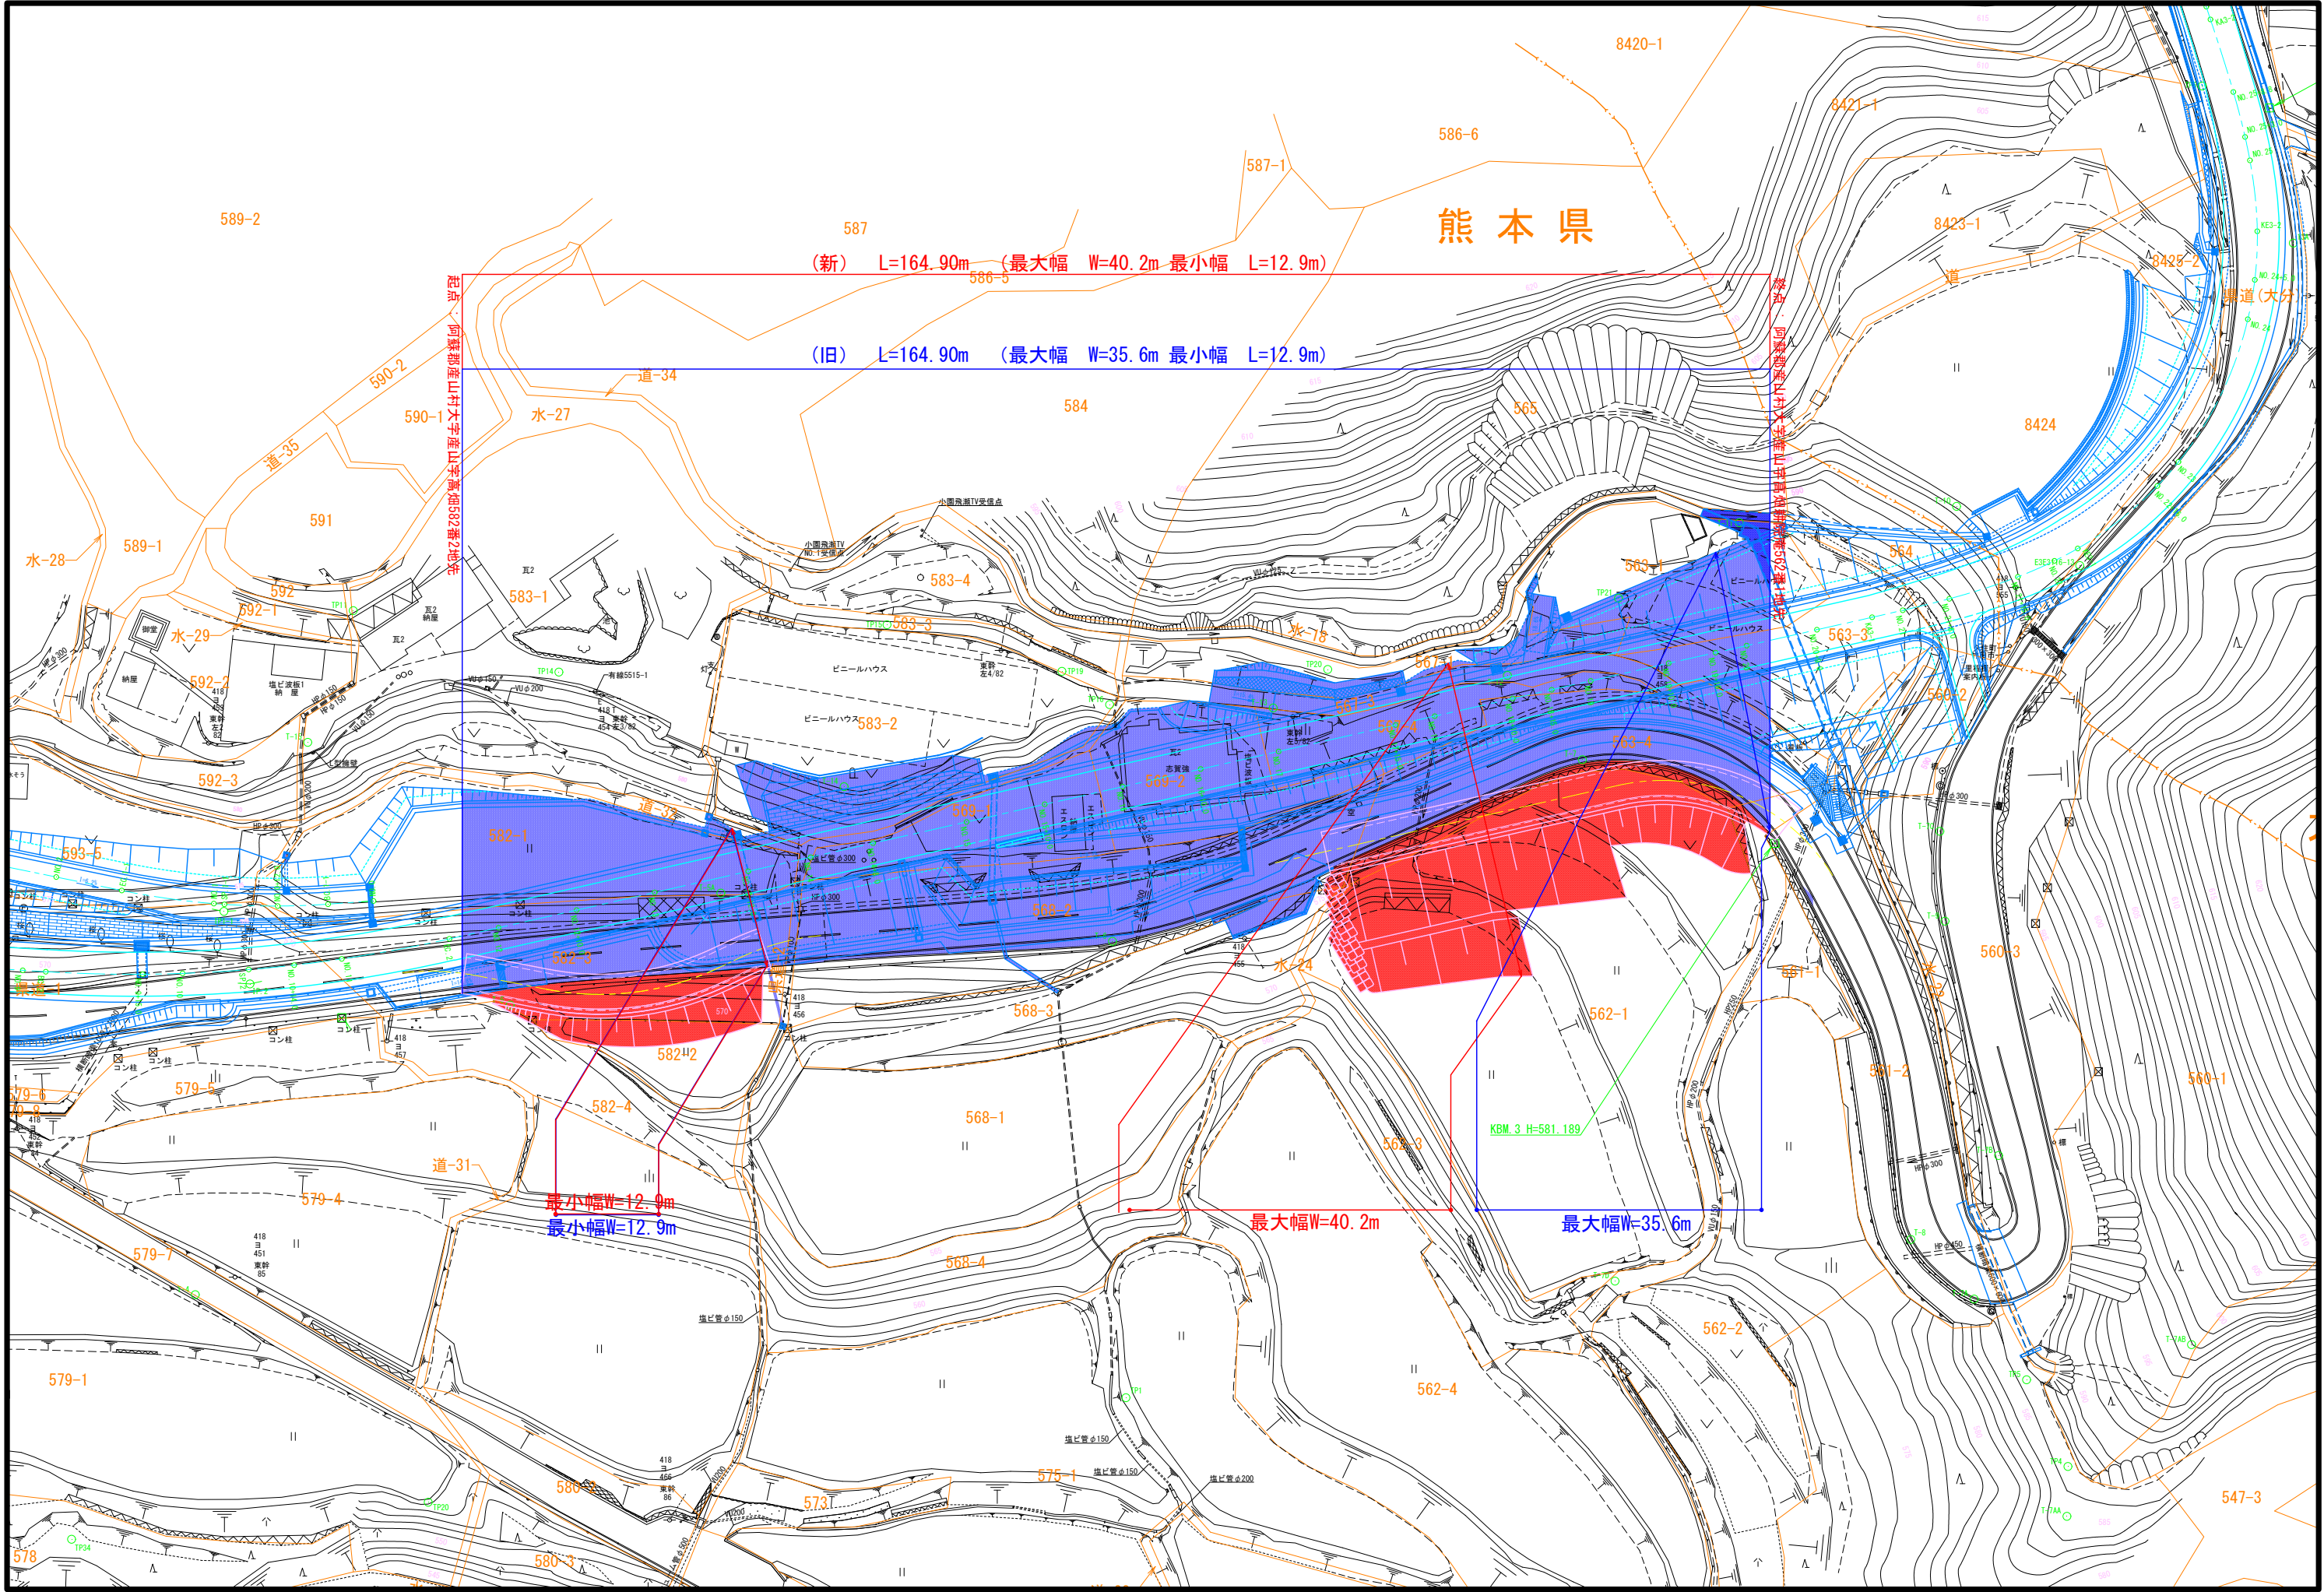

熊本県

(新) L=164.90m (最大幅 W=40.2m 最小幅 L=12.9m)

(旧) L=164.90m (最大幅 W=35.6m 最小幅 L=12.9m)

阿蘇郡産山村大字産山平富原582番1地先

阿蘇郡産山村大字産山平富原582番1地先

最小幅W=12.9m
最小幅L=12.9m

最大幅W=40.2m

最大幅W=35.6m