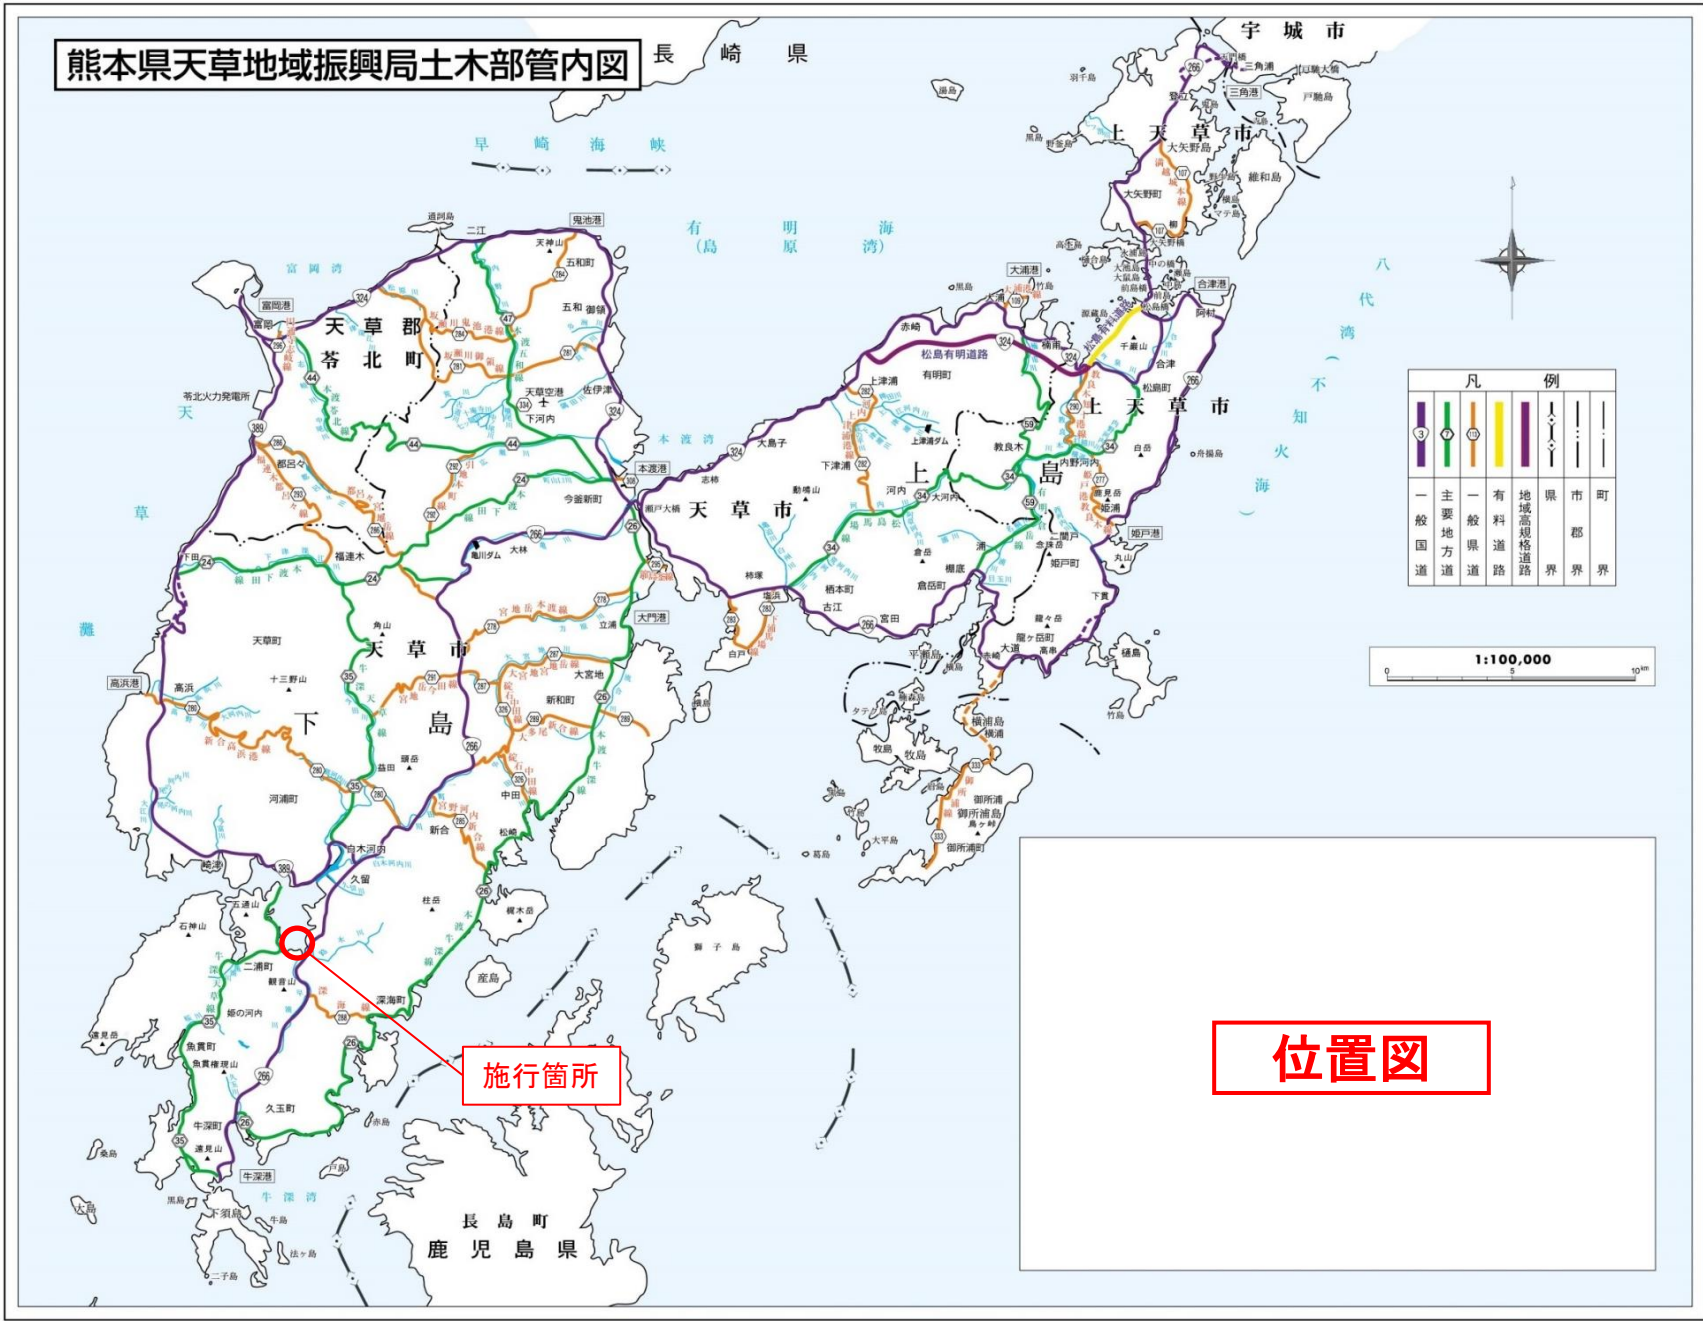

熊本県天草地域振興局土木部管内図

凡 例	
	一般国道
	主要地方道
	一般県道
	有料道路
	地域高規格道路
	県界
	市界
	町界

1:100,000

位置図

施行箇所