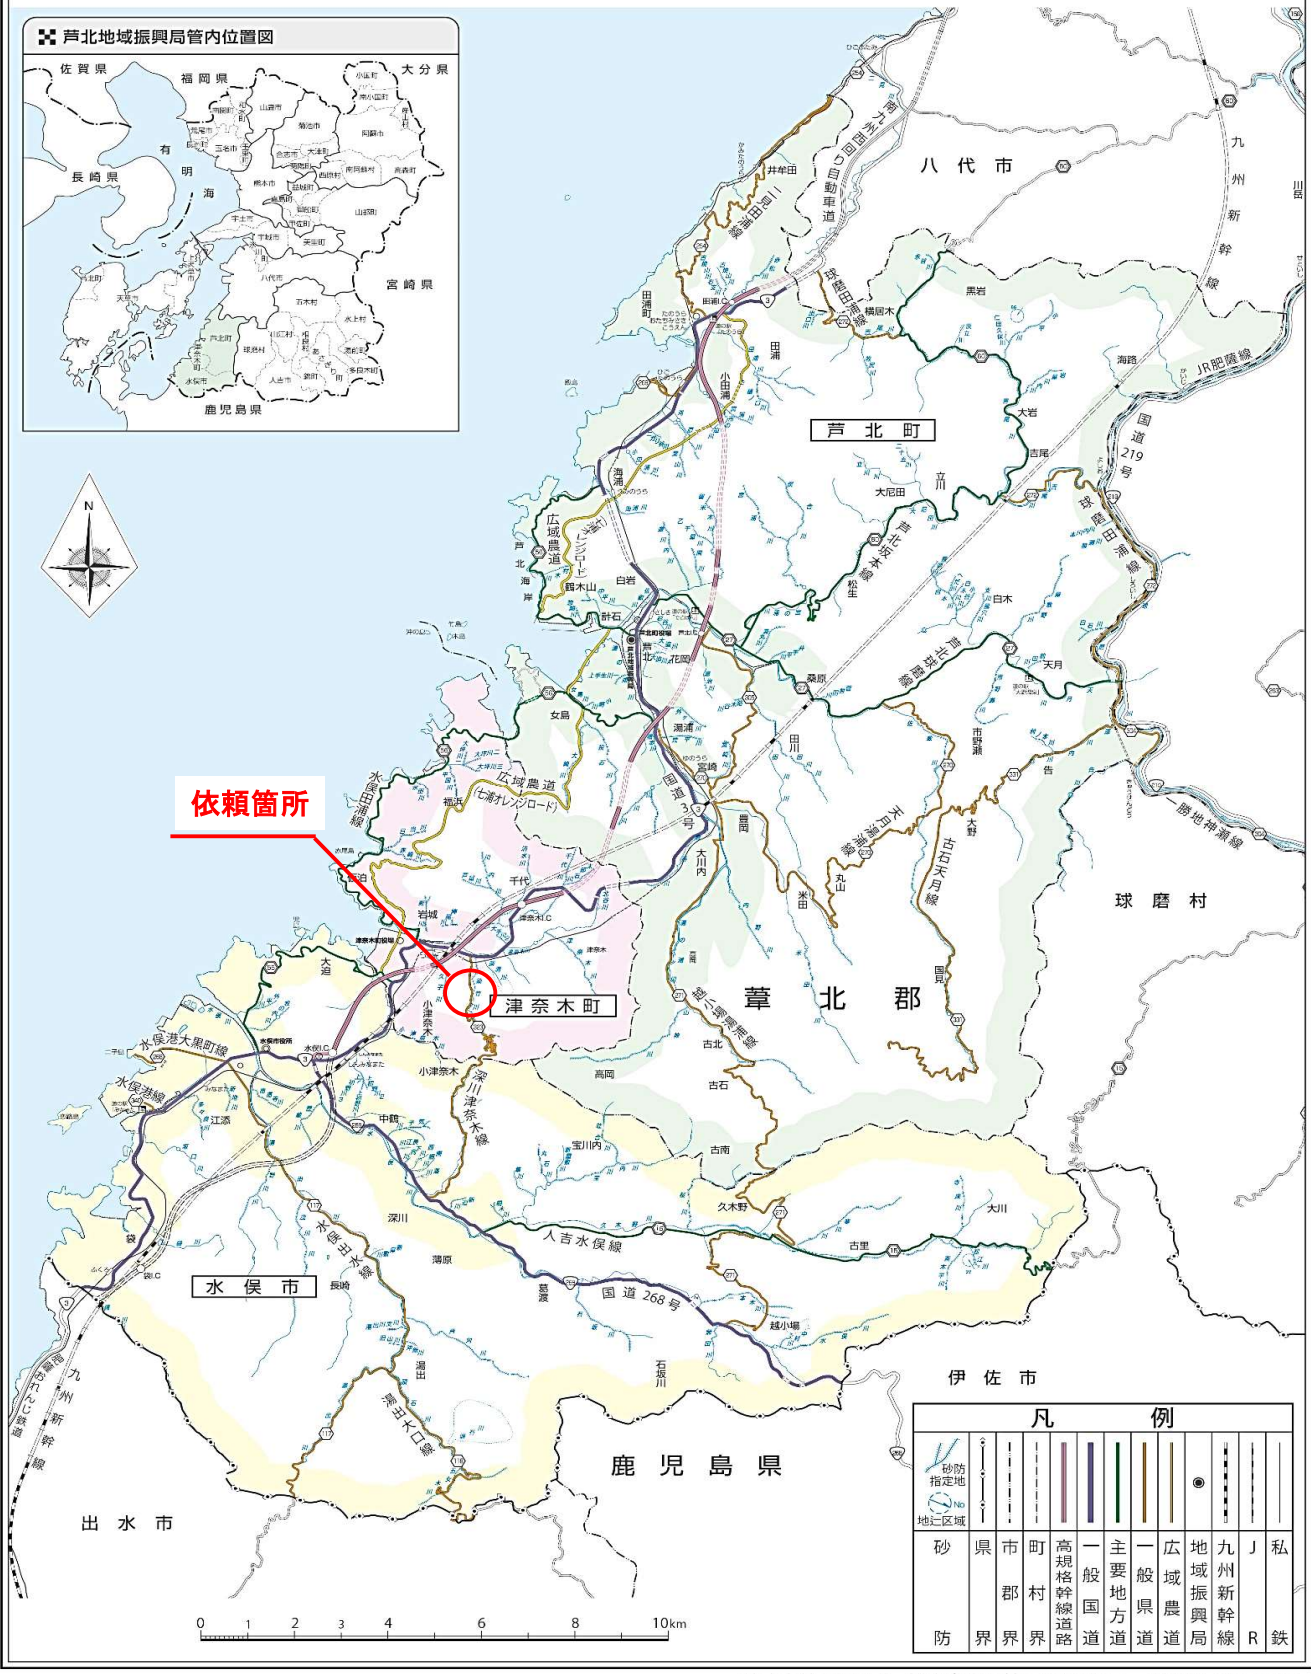

熊本県南広域本部芦北地域振興局

令和五年十一月

凡		例	
	砂防指定地		地区区域
	県界		市界
	町界		村界
	高規格幹線道路		主要国道
	一般国道		一般県道
	地域農振局		熊本県振興局
	九州新幹線		私鉄

熊本県南広域本部芦北地域振興局