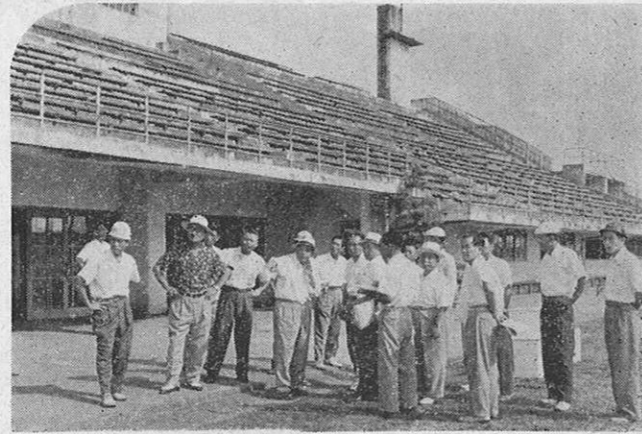

寺本知事管内を巡視

県政の実情を現地に把握し、県民と親しく語り合うため、寺本知事は球磨郡（8月14日…16日）阿蘇郡（8月25日…27日）玉名郡（10月8日…9日）を巡視した。写真は球磨郡で木炭搬出作業を見る寺本知事（中央）……………■

国体施設の整備すゝむ

明年の国体に備えて、各開催地では施設の整備に力を注いでいるが、9月3日日本体育協会から東国体総務主事らが調査に来県し、熊本・八代の施設及び荒瀬ダムの漕艇場などを視察した。

施設面で特に大きな問題は、開閉会式場の駐車場を何処にするかという点であるが、県国体委員会ではその早期解決のため鋭意努力を続けている。写真は水前寺競技場を視察中の東総務主事一行。……………■

盛況だった 県民体育祭

国体の熊本開催を明年にひかえて、9月12、13の両日開かれた県民体育祭は、例年以上の熱戦をくりひろげ、数々の好記録を生んだ。写真は開会式で宣誓する選手代表。……………■

第15回国体…… 熊本県開催にきまる

県民に大きな期待をもたれていた第15回国体は、県が28年に誘致運動を始めてから6年目、3月30日に本県で開催することに決定した。

既に、これまで県国体準備委員会事務局では、副知事を事務局長とし、4つの部を11部に拡大すると共に専任の職員を配し本格的な態勢を整えていた。

更に7月29日には準備委員会を執行委員会に切換え、総務、施設、演技など11の部はそれぞれ具体的問題の解決や準備に活発な活動を続けている。

16カ年の才月と1億2,500万円の巨費を投じた延長30キロに及ぶ五家荘林道がこの春貫通し、5月24日開通式を行った。

これによつて、五家荘一帯1万5,000ヘクタールの森林資源開発が一層促進され、日本有数の林業地五家荘として明るい将来が約束されている。……………■

6月定例県議会ひらく

地方選挙後初の定例県議会は、6月22日から7月8日まで開かれた。議長には岩尾豊議員、副議長に堀川光記議員が選ばれた。主な提出議案は①34年度予算案②熊本県局設置条例の一部改正案③再建計画変更議案など50件にのぼり、極めて重要な意義をもつ県議会であった。