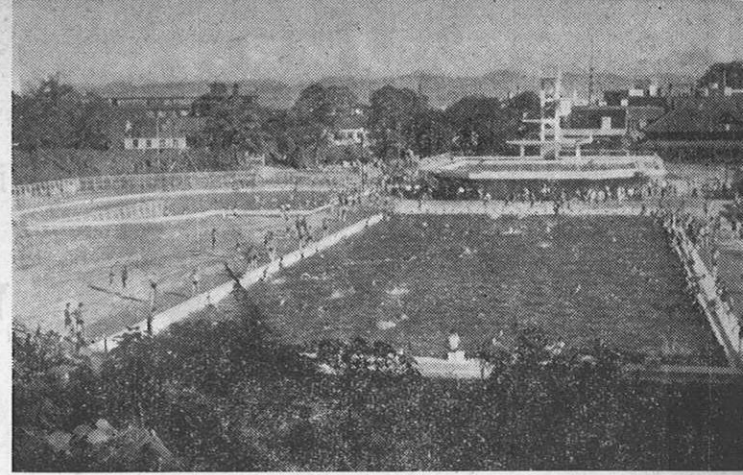

寺本知事管内を巡視

県政の実情を現地に把握し、県民と親しく語り合うため、寺本知事は球磨郡（8月14日…16日）阿蘇郡（8月25日…27日）玉名郡（10月8日…9日）を巡視した。写真は球磨郡で木炭搬出作業を見る寺本知事（中央）……………■

国体施設の整備すゝむ

明年の国体に備えて、各開催地では施設の整備に力を注いでいるが、9月3日日本体育協会から東国体総務主事らが調査に来県し、熊本・八代の施設及び荒瀬ダムの漕艇場などを視察した。

施設面で特に大きな問題は、開閉会式場の駐車場を何処にするかという点であるが、県国体委員会ではその早期解決のため鋭意努力を続けている。写真は水前寺競技場を視察中の東総務主事一行。……………■

盛況だった 県民体育祭

国体の熊本開催を明年にひかえて、9月12、13の両日開かれた県民体育祭は、例年以上の熱戦をくりひろげ、数々の好記録を生んだ。写真は開会式で宣誓する選手代表。……………■

第15回国体…… 熊本県開催にきまる

県民に大きな期待をもたれていた第15回国体は、県が28年に誘致運動を始めてから6年目、3月30日に本県で開催することに決定した。

既に、これまで県国体準備委員会事務局では、副知事を事務局長とし、4つの部を11部に拡大すると共に専任の職員を配し本格的な態勢を整えていた。

更に7月29日には準備委員会を執行委員会に切換え、総務、施設、演技など11の部はそれぞれ具体的問題の解決や準備に活発な活動を続けている。

又、10市6町村におよぶ各開催地でも、はやくから準備委員会が発足し、各地の特色を生かしたプランを練っている。

8月20日には、熊本城内に夏季大会の県営プールが竣工したほか、9月からは国体宝くじ発行、10月から12月にかけては県民運動の展開、県民の歌と県旗の募集、決定、参加章の決定、藤崎台の県営野球場着工決定など、一歩一歩国体開催への着実な歩みを続けている。写真は完成した県営プール。……………■

貫通した五家荘林道

16カ年の才月と1億2,500万円の巨費を投じた延長30キロに及ぶ五家荘林道がこの春貫通し、5月24日開通式を行った。

これによつて、五家荘一帯1万5,000ヘクタールの森林資源開発が一層促進され、日本有数の林業地五家荘として明るい将来が約束されている。……………■

6月定例県議会ひらく

地方選挙後初の定例県議会は、6月22日から7月8日まで開かれた。議長には岩尾豊議員、副議長に堀川光記議員が選ばれた。主な提出議案は①34年度予算案②熊本県局設置条例の一部改正案③再建計画変更議案など50件にのぼり、極めて重要な意義をもつ県議会であった。

特に①の34年度予算編成の基本方針は、極力才入を増やす一方、旅費や食糧費などの消費的経費をできるだけ節約して事業費を増やすという点にあつた。

又、②の機構改革では、経済部、農地林務部を再編成して商工水産部、農林部、土地改良部の3部とし、企画部を廃止して総務部に統合した。

特に土地改良部については、農業振興の基礎条件ともいふべきかんがい、排水、土地改良、下拓など一連の事業がおくれているので、これを強く推進するため専任の部長を置いた事は意義が深い。写真は議長・副議長選出の投票風景。……………■