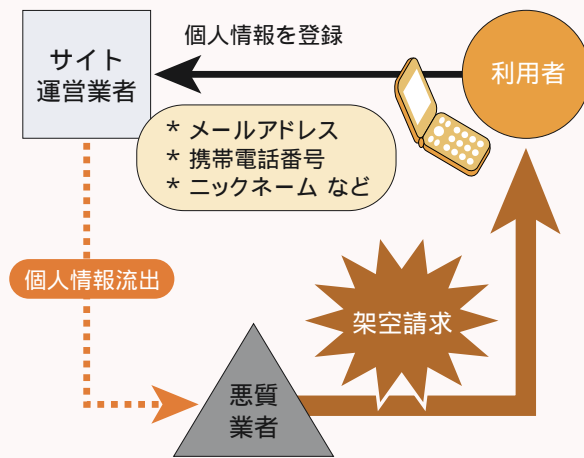

日時 / 10月20日(水) 10:00~15:00
場所 / 産業文化会館(熊本市)
内容 / 講演「幼児教育と脳」
講師 北海道大学医学部脳科学専攻教授 澤口俊之さん
就学前教育と小学校教育との連携充実についての実践発表および協議 など

お問い合わせ先 熊本県義務教育課 幼児教育班
☎096-383-1111(内線6786)
FAX096-385-6718
電子メール gimukyoku@pref.kumamoto.lg.jp

「くまもとアートポリス2004とユニバーサルデザイン展」開催

「くまもとアートポリス」と「ユニバーサルデザイン」の取り組みを紹介するための講演会、展覧会、見学会などを開催します。多くの方のご参加をお待ちしています。

八代市立博物館「未来の森ミュージアム」ちしています。
開催日 / 11月25日(木)~28日(日)
場所 / くまもと県民交流館パレア、熊本市現代美術館など

お問い合わせ先 熊本県建築課 アートポリス班・まちづくり指導係
☎096-383-1111(内線6230・6217)
FAX096-384-9820
電子メール kenchiku@pref.kumamoto.lg.jp

携帯電話によるトラブルの仕組み 個人情報の流出 架空請求

携帯電話によるトラブルを防ぐには、携帯電話からのアクセス先には多くの危険が潜んでおり、架空請求の新しい手口が次々と出てきています。携帯電話によるトラブルを未然に防止するには、このようなサイトを絶対に利用しないことです。少しでも不審に思ったときは、県消費生活センターかお住まいの市町村消費者行政担当課にすぐにご相談ください。

お問い合わせ先 熊本県消費生活センター
☎096-354-4835 FAX096-354-7971
ホームページ
<http://www.pref.kumamoto.jp/construction/section/shouhi/index.html>