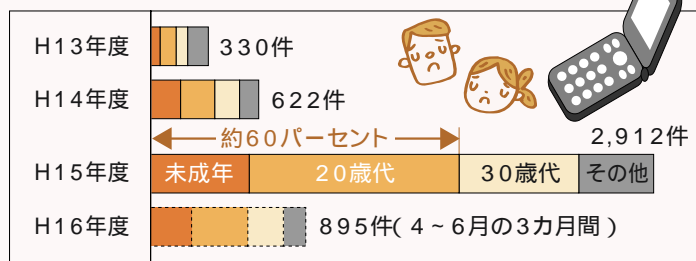

携帯電話によるトラブルの相談件数

(熊本県消費生活センターに寄せられた相談件数)

知りたい! 県庁

Q 携帯電話による架空請求などのトラブルが問題となつていますが、トラブルを未然に防止するためにはどうしたらいいでしょうか。
A 携帯電話によるトラブルの現状
最近、携帯電話での出会い系サイトやアダルトサイトの利用をきっかけとした架空請求などのトラブルが急増しています。特に若者の被害が増えており、平成十五年度に県消費生活センターに寄せられた相談では、十~二十歳代の若者が全体の約六十パーセントを占めました。相談の中には、出会い系サイトを以前利用したことがあるため、架空請求への支払い義務があると錯覚してお金を支払ったというものもあり、中には七百万円も支払ってしまったという事例もありました。

県広報のご案内

広報誌

「県からのたより」

配布方法

熊日、読売、朝日、毎日、西日本、日経新聞の6紙で折り込みにより配布しています。県庁、地域振興局などの県機関、市役所・町村役場、郵便局、肥後銀行、熊本ファミリー銀行、九州労働金庫、熊本信用金庫、熊本第一信用金庫、熊本中央信用金庫、天草信用金庫にも置いています。次号の発行は12月となります。

配布時期 / 12月初旬

「コラためんなる」 奇数月発行

第29号 「地震・台風にも備えよう！」

【配置場所】

県庁、地域振興局などの県機関、市役所・町村役場、主な郵便局、金融機関、一部の書店、一部のコンビニエンスストアなど

「点字版・録音(音声)版」広報誌

「県からのたより」「コラためんなる」の点字版、録音(音声)版。詳しくは、次まで。
熊本県点字図書館 ☎096-383-6333

テレビ 特別番組などのため放送時間が変更になることがあります。

KAB「くまけん」
毎週月曜日 19時54分~20時(字幕入り)
TKU「くまもと元気印」
毎週火曜日 21時54分~22時(手話入り)

ラジオ

RKK「ふれあいくまもと」
月・水・金曜日 10時25分~27分
火・木曜日 10時25分~30分
FMK「県庁ダイアリー」
月~木曜日 16時27分~30分 金曜日 16時32分~35分

メールマガジン

「気になる!くまもと」 毎週木曜日 無料配信中
熊本県の魅力や最新情報などをいち早く「電子メール」と「専用サイト」でお届けしています。

お申し込みは、次のアドレスからどうぞ。
<http://www.kininaru-k.jp>

県庁舎見学のご案内

随時受け付けています。事前に予約が必要です。
お問い合わせは、熊本県広報課まで。☎096-383-1111(内線3134)