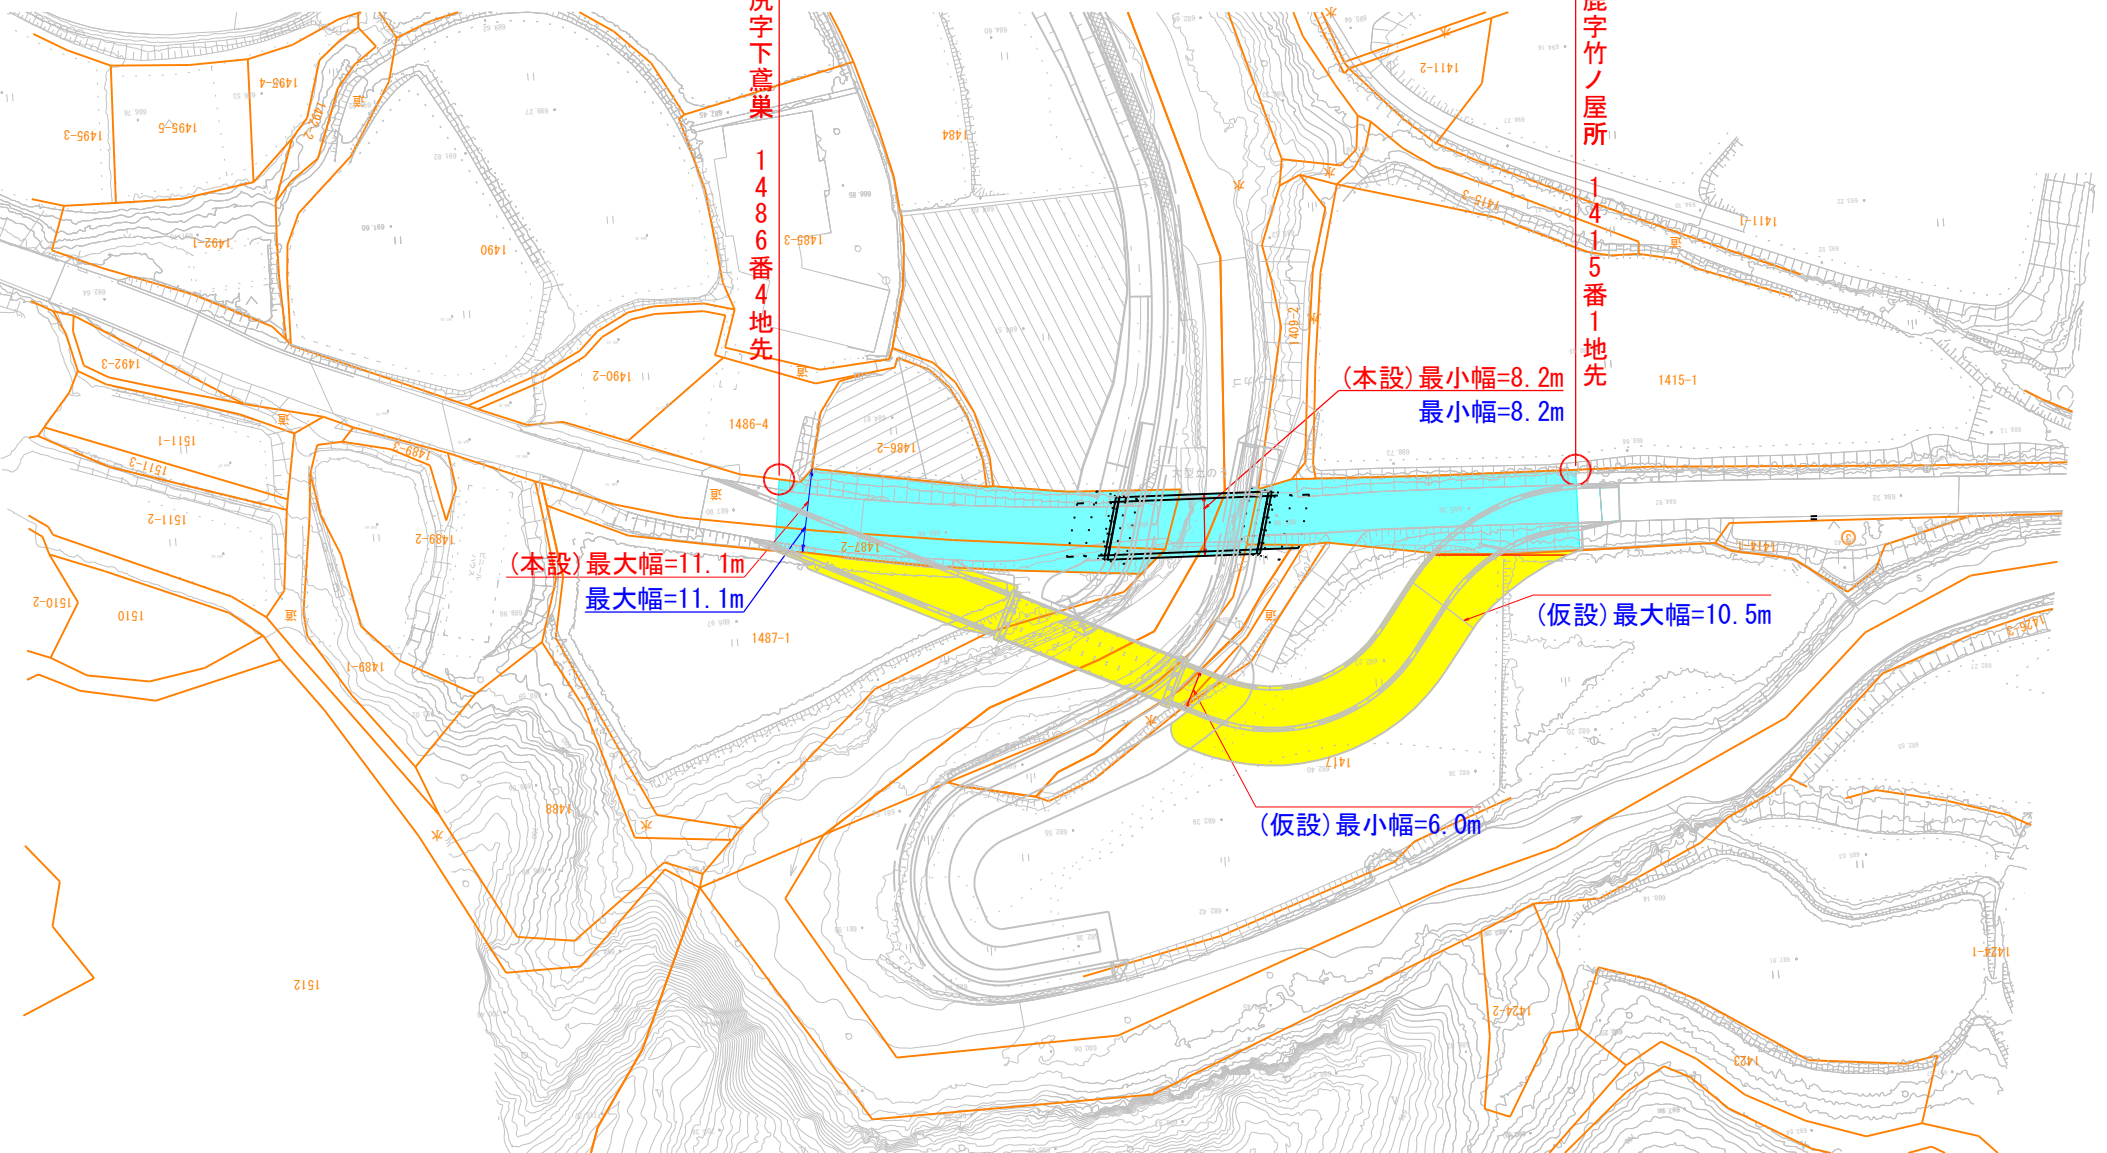

(新) (本設) 変更後 L=106.1m 最大幅=11.1m 最小幅=8.2m

(旧) (本設) 変更前 L=106.1m 最大幅=11.1m 最小幅=8.2m

(旧) (仮設) 変更前 L= 91.6m 最大幅=10.5m 最小幅=6.0m

起点 阿蘇郡産山村大字田尻字下蔦巣 1486番4地先

終点 阿蘇郡産山村大字山鹿字竹ノ屋所 1415番1地先

(本設) 最大幅=11.1m
最大幅=11.1m

(本設) 最小幅=8.2m
最小幅=8.2m

(仮設) 最大幅=10.5m

(仮設) 最小幅=6.0m