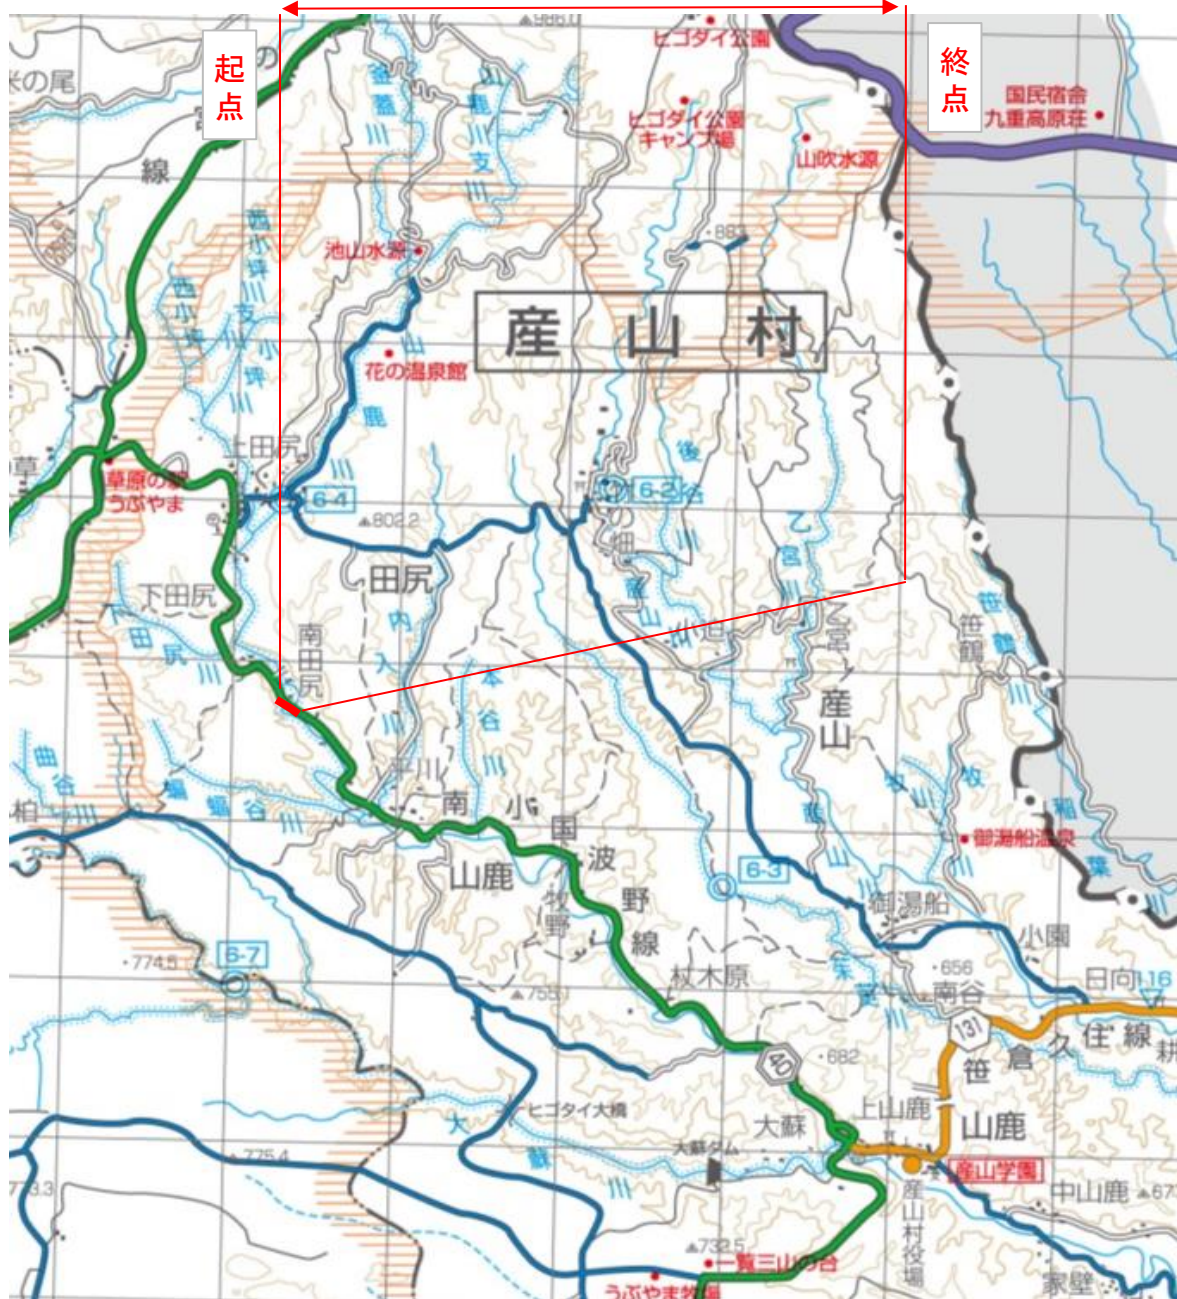

# 位置図

## 主要地方道 南小国波野線 区域変更

【本設】(変更後) L=106.1m 最大幅W=11.1m 最小幅W=8.2m

【本設】(変更前) L=106.1m 最大幅W=11.1m 最小幅W=8.2m

【仮設】(変更前) L= 91.6m 最大幅W=10.5m 最小幅W=6.0m

(変更後) 起点

終点

(変更前) 起点

終点

阿蘇郡産山村大字田尻字下鳶巣1486番4地先

阿蘇郡産山村大字山鹿字竹ノ屋所1415番1地先

阿蘇郡産山村大字田尻字下鳶巣1486番4地先

阿蘇郡産山村大字山鹿字竹ノ屋所1415番1地先