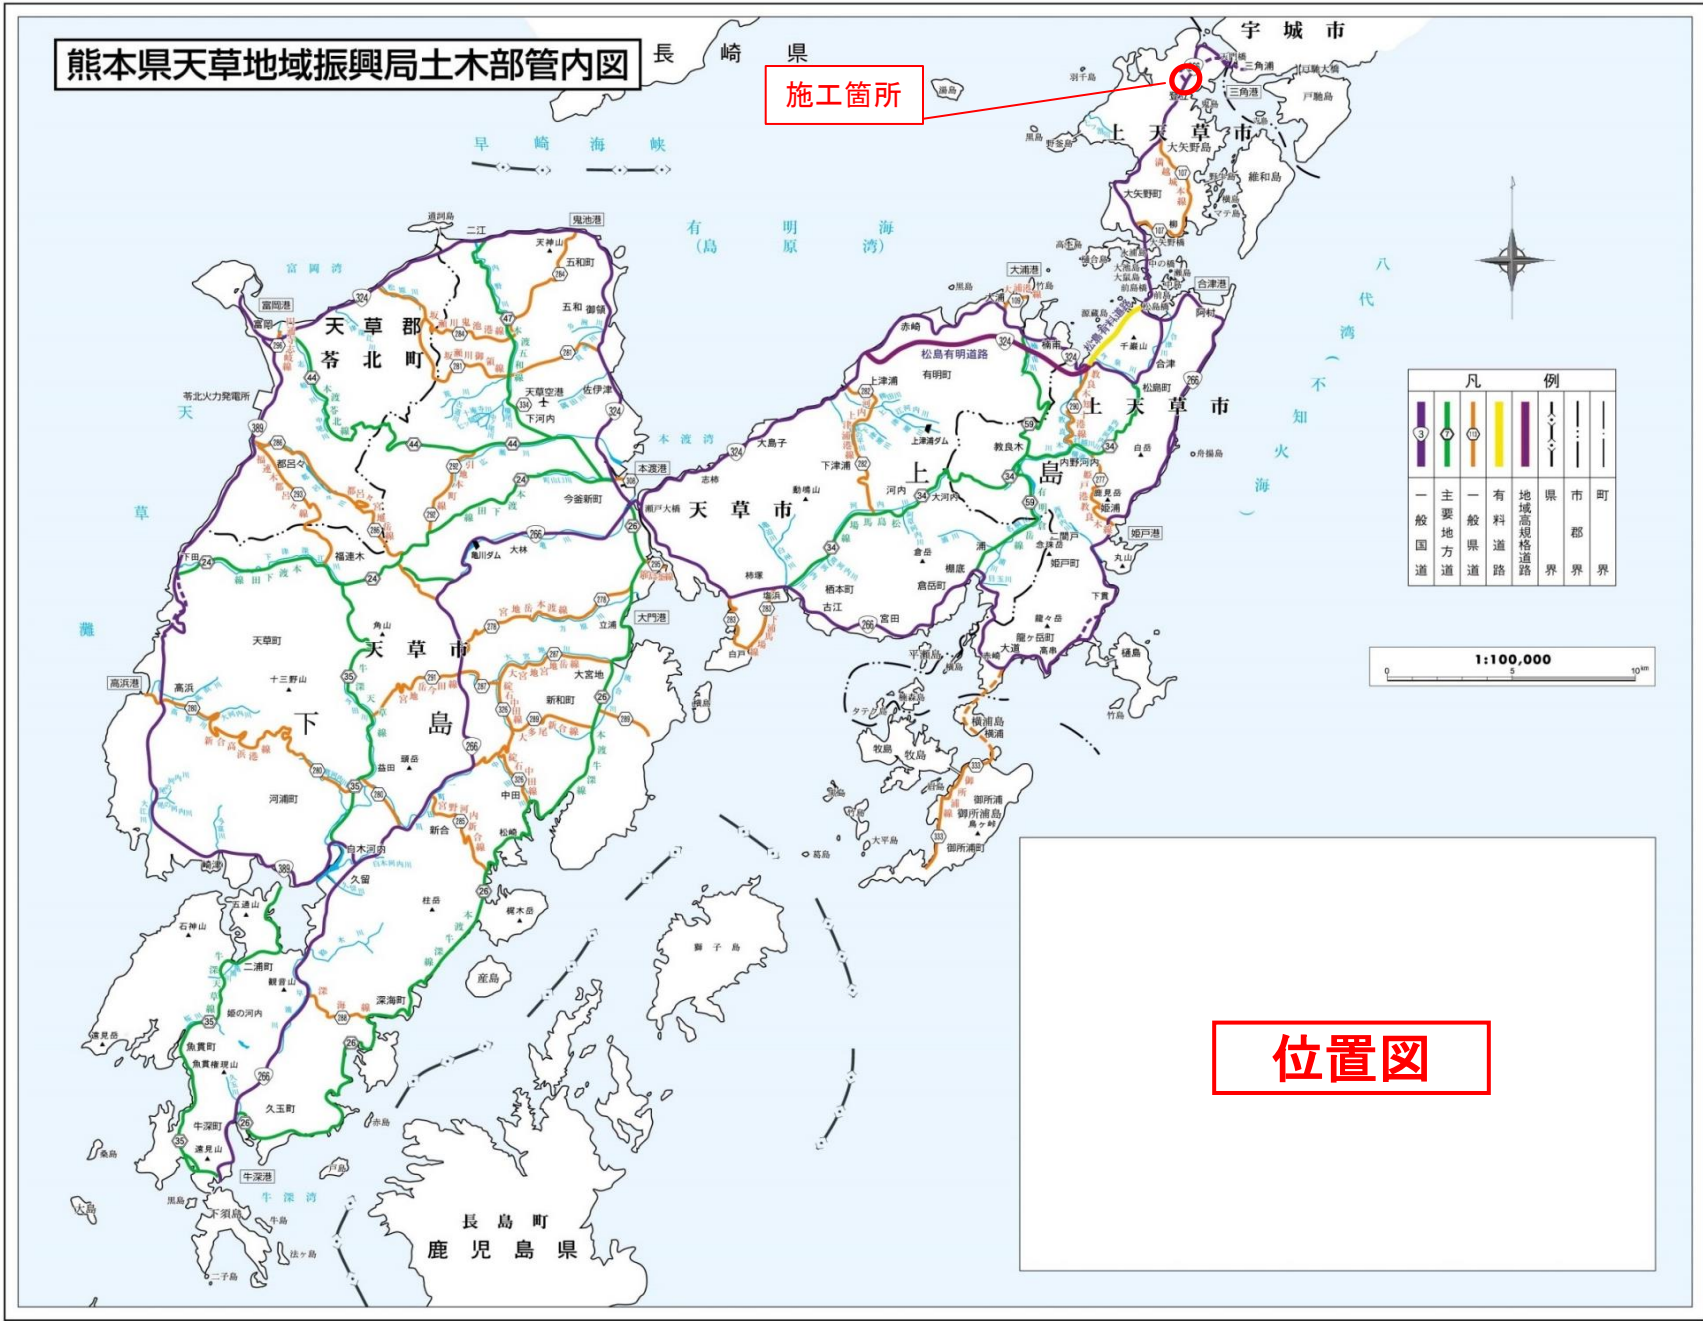

熊本県天草地域振興局土木部管内図

施工箇所

凡		例	
3	7	10	10
—	—	—	—
—	—	—	—
—	—	—	—
—	—	—	—
—	—	—	—
—	—	—	—

1:100,000

位置図

長島町
鹿児島県