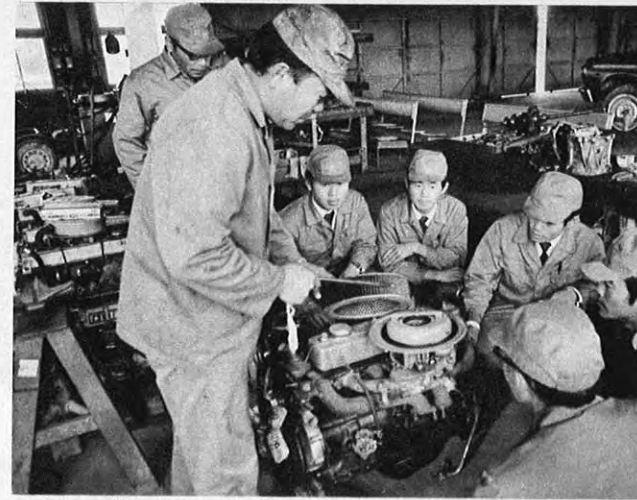

—明日の産業を担う—
県立 専修職業訓練校
(所在地 —熊本・鹿本・人吉・天草—)

(県立) 専修職業訓練校 (定員 580名) では、技術を身につけ、将来立派な技能者として産業界で活躍しようとする人々のために職業訓練を実施しております。

訓練には、中卒・高卒者を対象とした養成訓練と、中高年齢者等で失業している人、又は転職希望者を対象とした能力再開発訓練があります。

訓練生は明日の産業を担う気概に燃え技術習得や人格形成に励んでおります。

▲自動車整備科