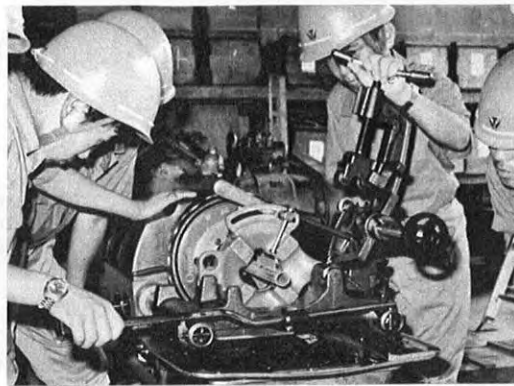

—明日の産業を担う—
県立 専修職業訓練校
(所在地 —熊本・鹿本・人吉・天草—)

(県立) 専修職業訓練校 (定員 580名) では、技術を身につけ、将来立派な技能者として産業界で活躍しようとする人々のために職業訓練を実施しております。

訓練には、中卒・高卒者を対象とした養成訓練と、中高年齢者等で失業している人、又は転職希望者を対象とした能力再開発訓練があります。

訓練生は明日の産業を担う気概に燃え技術習得や人格形成に励んでおります。

▲配管科