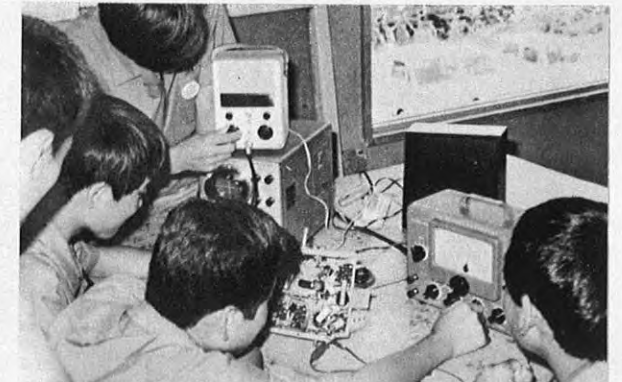

—明日の産業を担う—
県立 専修職業訓練校
(所在地 —熊本・鹿本・人吉・天草—)

(県立) 専修職業訓練校 (定員 580名) では、技術を身につけ、将来立派な技能者として産業界で活躍しようとする人々のために職業訓練を実施しております。

訓練には、中卒・高卒者を対象とした養成訓練と、中高年齢者等で失業している人、又は転職希望者を対象とした能力再開発訓練があります。

訓練生は明日の産業を担う気概に燃え技術習得や人格形成に励んでおります。

▲電子機器科