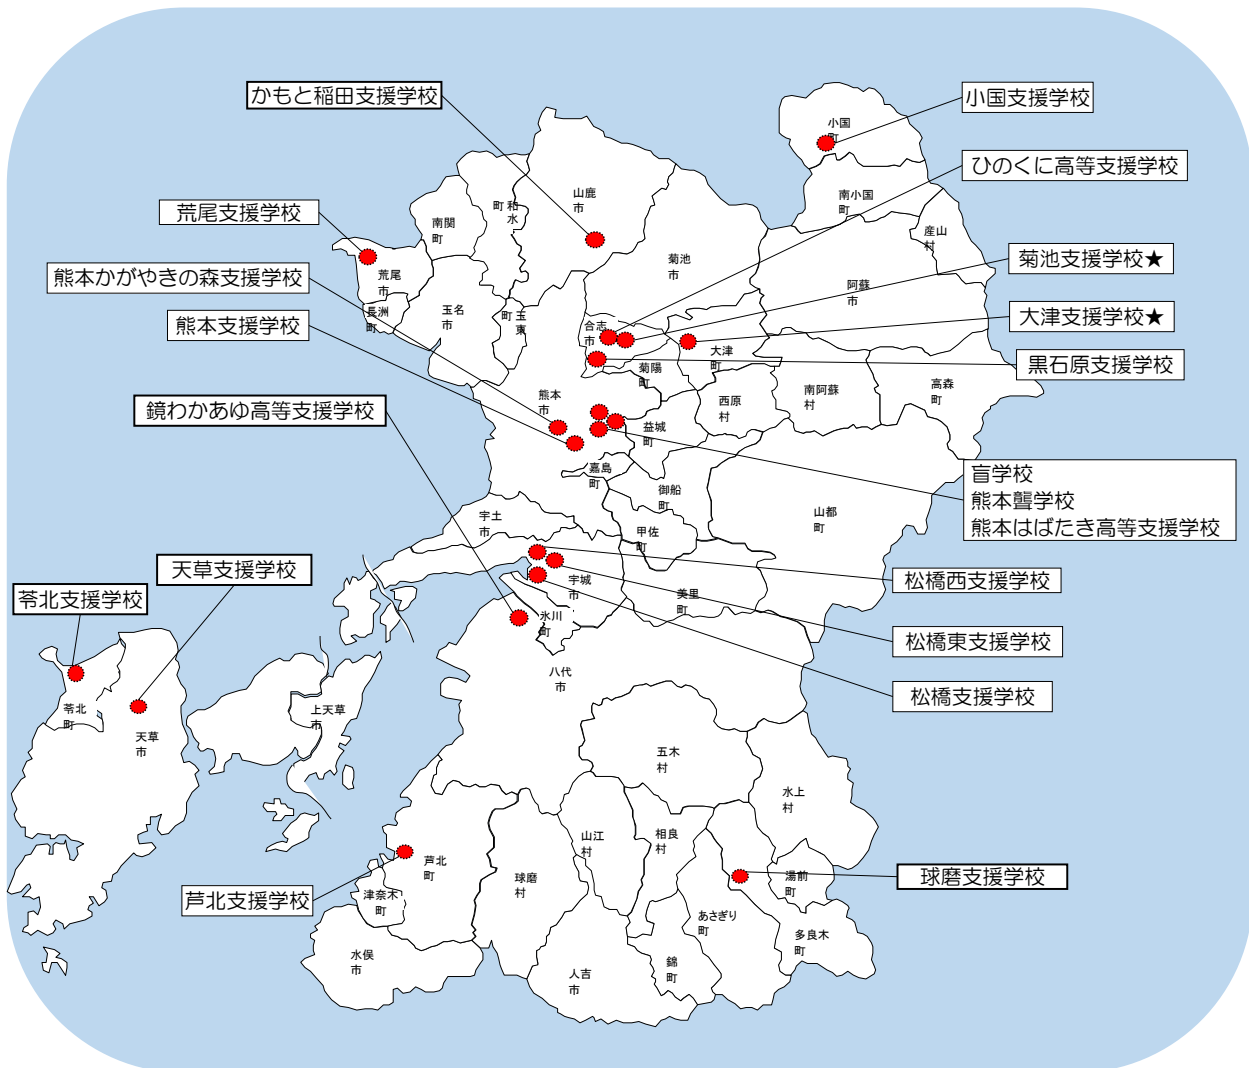

県立特別支援学校位置図

★は施設整備中の学校

～施設整備を進めている学校(R6.4現在)～

校名	整備内容
大津支援学校	○高等部棟を、同校敷地内に増改築します。
菊池支援学校	○高等部棟を、肥後学園跡地内に増改築します。

お問い合わせ
 熊本県教育庁県立学校教育局特別支援教育課
 TEL:096-333-2676