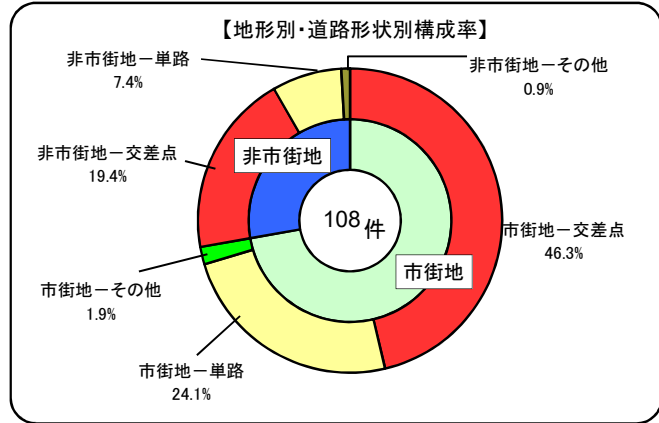

(3)市街地・非市街地別、道路形状別

市街地・非市街地別では、市街地において78件発生し、72.2%を占めている。
道路形状別では、交差点が71件で65.7%を占めている。

		4年	5年	増減数	構成率(%)
市街地	交差点	65	50	-15	46.3
	単路	27	26	-1	24.1
	その他	1	2	1	1.9
	小計	93	78	-15	72.2
非市街地	交差点	17	21	4	19.4
	単路	7	8	1	7.4
	その他	0	1	1	0.9
	小計	24	30	6	27.8
合計		117	108	-9	100

※「交差点」は、交差点付近を含む。