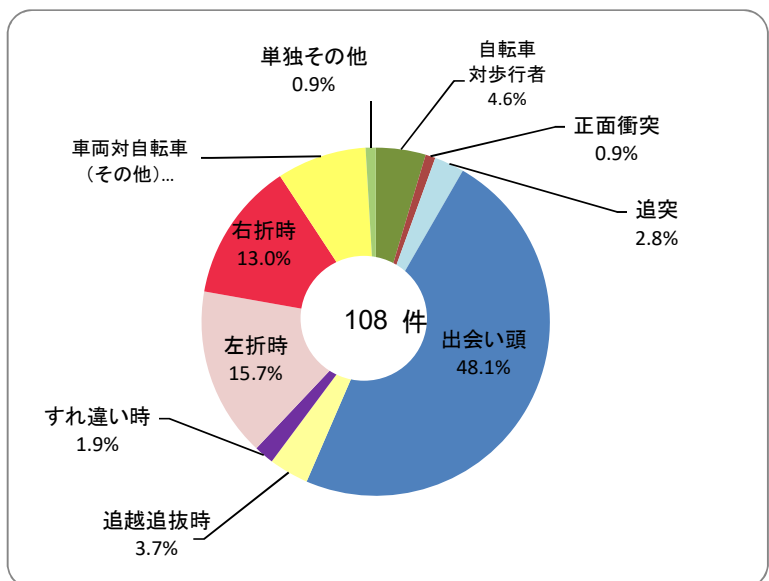

### (1) 自転車乗用中の当事者(第1当、第2当)が関与した人身事故発生件数

自転車乗用中の当事者が関与した人身事故は108件で、全人身事故の15.3%を占める。

#### ・ 自転車事故発生状況の推移(年間)

	H26	H27	H28	H29	H30	R1	R2	R3	R4	R5	R6
熊本	835	718	683	713	636	616	431	487	511	504	—
構成率(%)	11.0	10.8	11.1	12.3	13.3	15.0	13.7	15.3	16.1	15.2	—
全国	109,269	98,700	90,836	90,407	85,641	80,473	67,673	69,694	69,985	72,339	—
構成率(%)	19.0	18.4	18.2	19.1	19.9	21.1	21.9	22.8	23.3	23.5	—

#### ・ 自転車事故発生状況の推移(各年3月末)

	H26	H27	H28	H29	H30	H31	R2	R3	R4	R5	R6
発生件数	196	175	144	160	147	141	129	109	128	117	108
構成率(%)	10.6	10.9	10.6	11.0	12.3	14.0	14.3	14.5	17.1	15.8	15.3

注) 構成率とは、全事故件数に占める自転車事故の割合

### (2) 事故類型別

自転車事故発生状況は、発生件数108件・死者数1人・負傷者数107人である。

この中で、出会い頭の事故が52件と最も多く、48.1%を占める。

次いで、左折時が17件である。

		発生件数	構成率(%)
自転車対歩行者		5	4.6
車両対自転車	正面衝突	1	0.9
	追突	3	2.8
	出会い頭	52	48.1
	追越追抜時	4	3.7
	すれ違い時	2	1.9
	左折時	17	15.7
	右折時	14	13.0
	その他	9	8.3
単独	転倒	0	0.0
	その他	1	0.9
合計		108	100