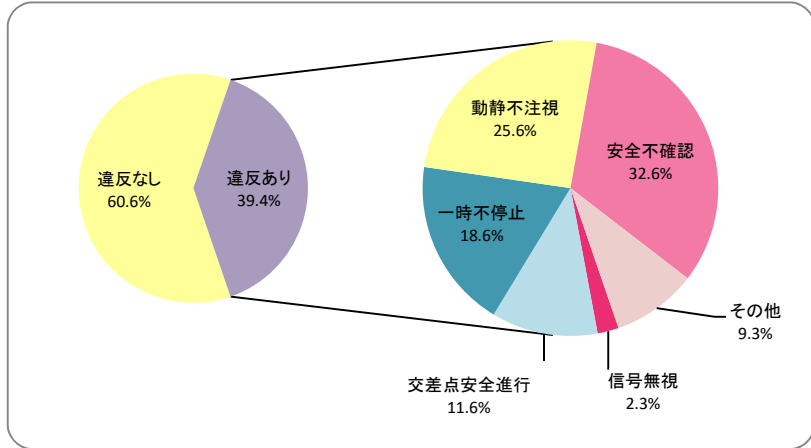

### (2) 事故類型別

自転車事故発生状況は、発生件数108件・死者数1人・負傷者数107人である。

この中で、出会い頭の事故が52件と最も多く、48.1%を占める。

次いで、左折時が17件である。

		発生件数	構成率(%)
自転車対歩行者		5	4.6
車両対自転車	正面衝突	1	0.9
	追突	3	2.8
	出会い頭	52	48.1
	追越追抜時	4	3.7
	すれ違い時	2	1.9
	左折時	17	15.7
	右折時	14	13.0
	その他	9	8.3
単独	転倒	0	0.0
	その他	1	0.9
合計		108	100

### (3)市街地・非市街地別、道路形状別

市街地・非市街地別では、市街地において78件発生し、72.2%を占めている。  
道路形状別では、交差点が71件で65.7%を占めている。

		4年	5年	増減数	構成率(%)
市街地	交差点	65	50	-15	46.3
	単路	27	26	-1	24.1
	その他	1	2	1	1.9
	小計	93	78	-15	72.2
非市街地	交差点	17	21	4	19.4
	単路	7	8	1	7.4
	その他	0	1	1	0.9
	小計	24	30	6	27.8
合計		117	108	-9	100

※「交差点」は、交差点付近を含む。

### (4)自転車乗用中当事者の原因別

自転車乗用中に事故に遭った当事者の約4割に何らかの原因(法令違反)があったと認められる。  
その原因をみると安全不確認が最も多く、次いで動静不注視となっている。

		構成率(%)
違反あり	信号無視	2.3
	通行区分違反	0.0
	交差点安全進行	11.6
	一時不停止	18.6
	通行方法違反	0.0
	動静不注視	25.6
	安全不確認	32.6
	その他	9.3
	小計	100
違反あり		39.4
違反なし		60.6