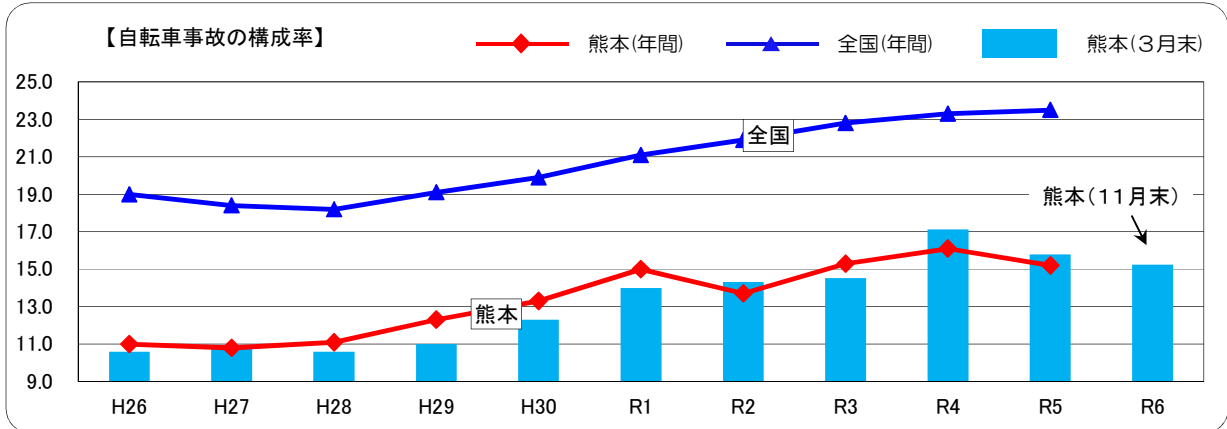

## 2 自転車人身事故の状況と特徴

### (1) 自転車乗用中の当事者(第1当、第2当)が関与した人身事故発生件数

自転車乗用中の当事者が関与した人身事故は108件で、全人身事故の15.3%を占める。

#### ・ 自転車事故発生状況の推移(年間)

	H26	H27	H28	H29	H30	R1	R2	R3	R4	R5	R6
熊本	835	718	683	713	636	616	431	487	511	504	—
構成率(%)	11.0	10.8	11.1	12.3	13.3	15.0	13.7	15.3	16.1	15.2	—
全国	109,269	98,700	90,836	90,407	85,641	80,473	67,673	69,694	69,985	72,339	—
構成率(%)	19.0	18.4	18.2	19.1	19.9	21.1	21.9	22.8	23.3	23.5	—

### (2) 事故類型別

自転車事故発生状況は、発生件数108件・死者数1人・負傷者数107人である。

この中で、出会い頭の事故が52件と最も多く、48.1%を占める。

次いで、左折時が17件である。

		発生件数	構成率(%)
自転車対歩行者		5	4.6
車両対自転車	正面衝突	1	0.9
	追突	3	2.8
	出会い頭	52	48.1
	追越追抜時	4	3.7
	すれ違い時	2	1.9
	左折時	17	15.7
	右折時	14	13.0
	その他	9	8.3
単独	転倒	0	0.0
	その他	1	0.9
合計		108	100