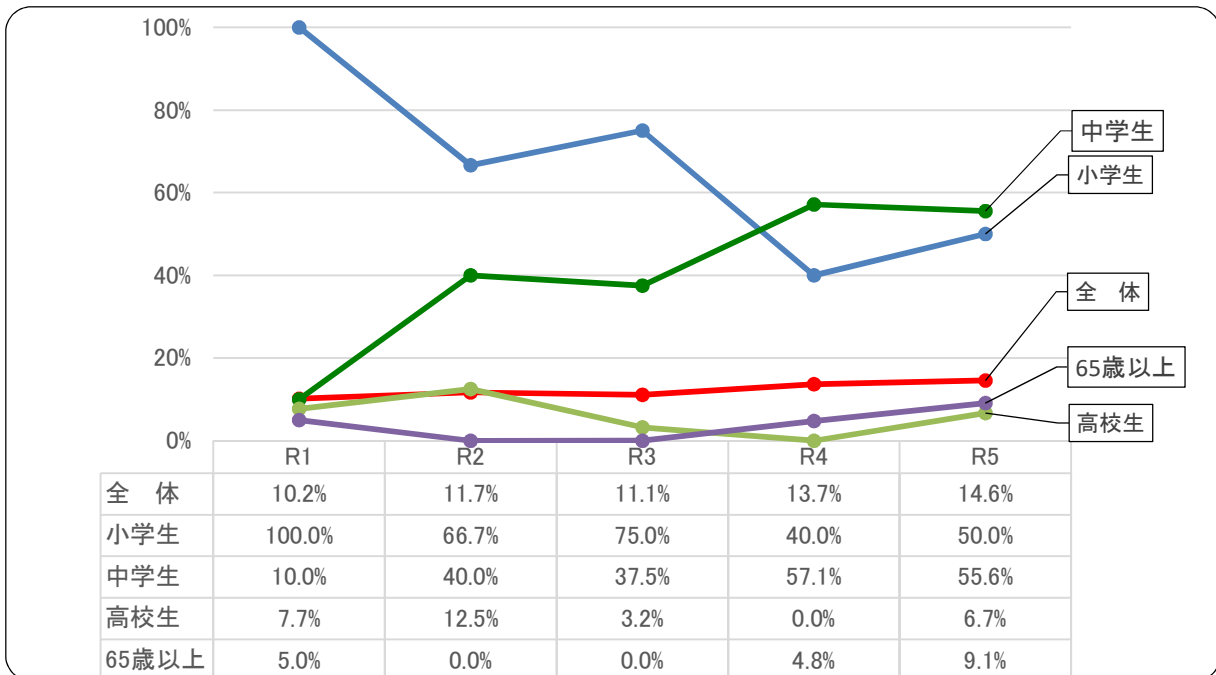

(5)自転車乗用中死傷者のヘルメット着用率推移