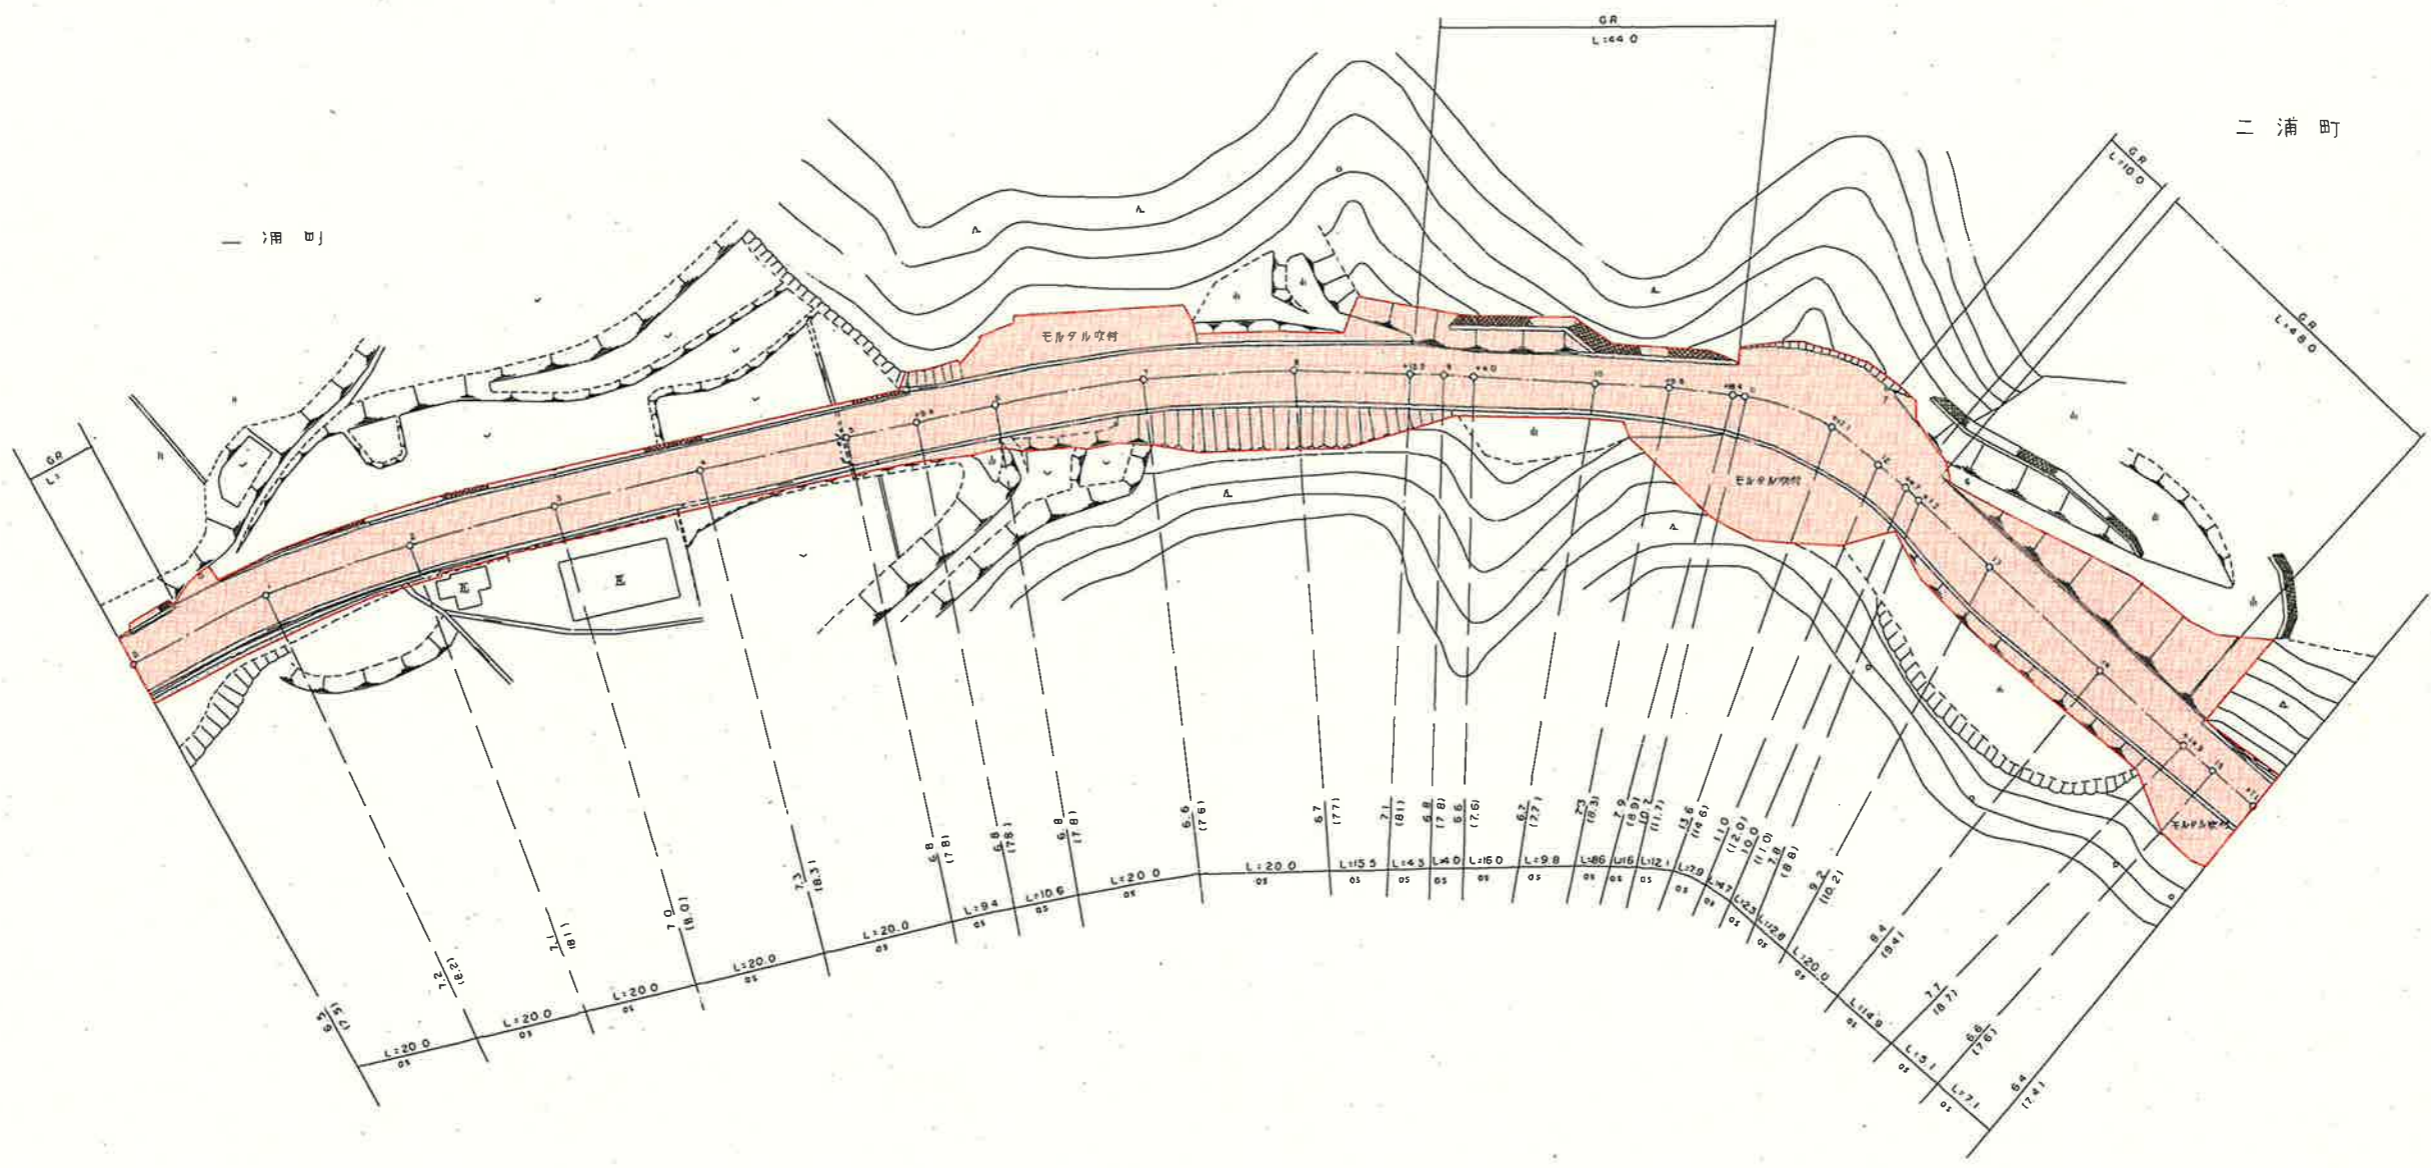

(新) L= 8030.1m 最大幅 W=67.8m 最少幅 W=8.1m
(旧) L= 0.0m 最大幅 W= 0.0m 最少幅 W=0.0m

(起点) 天草市二浦町早浦字小鋪ヶ浦146番地先

天草市河浦町久留

(終点)天草市河浦町大字河浦字丸山82番1地先