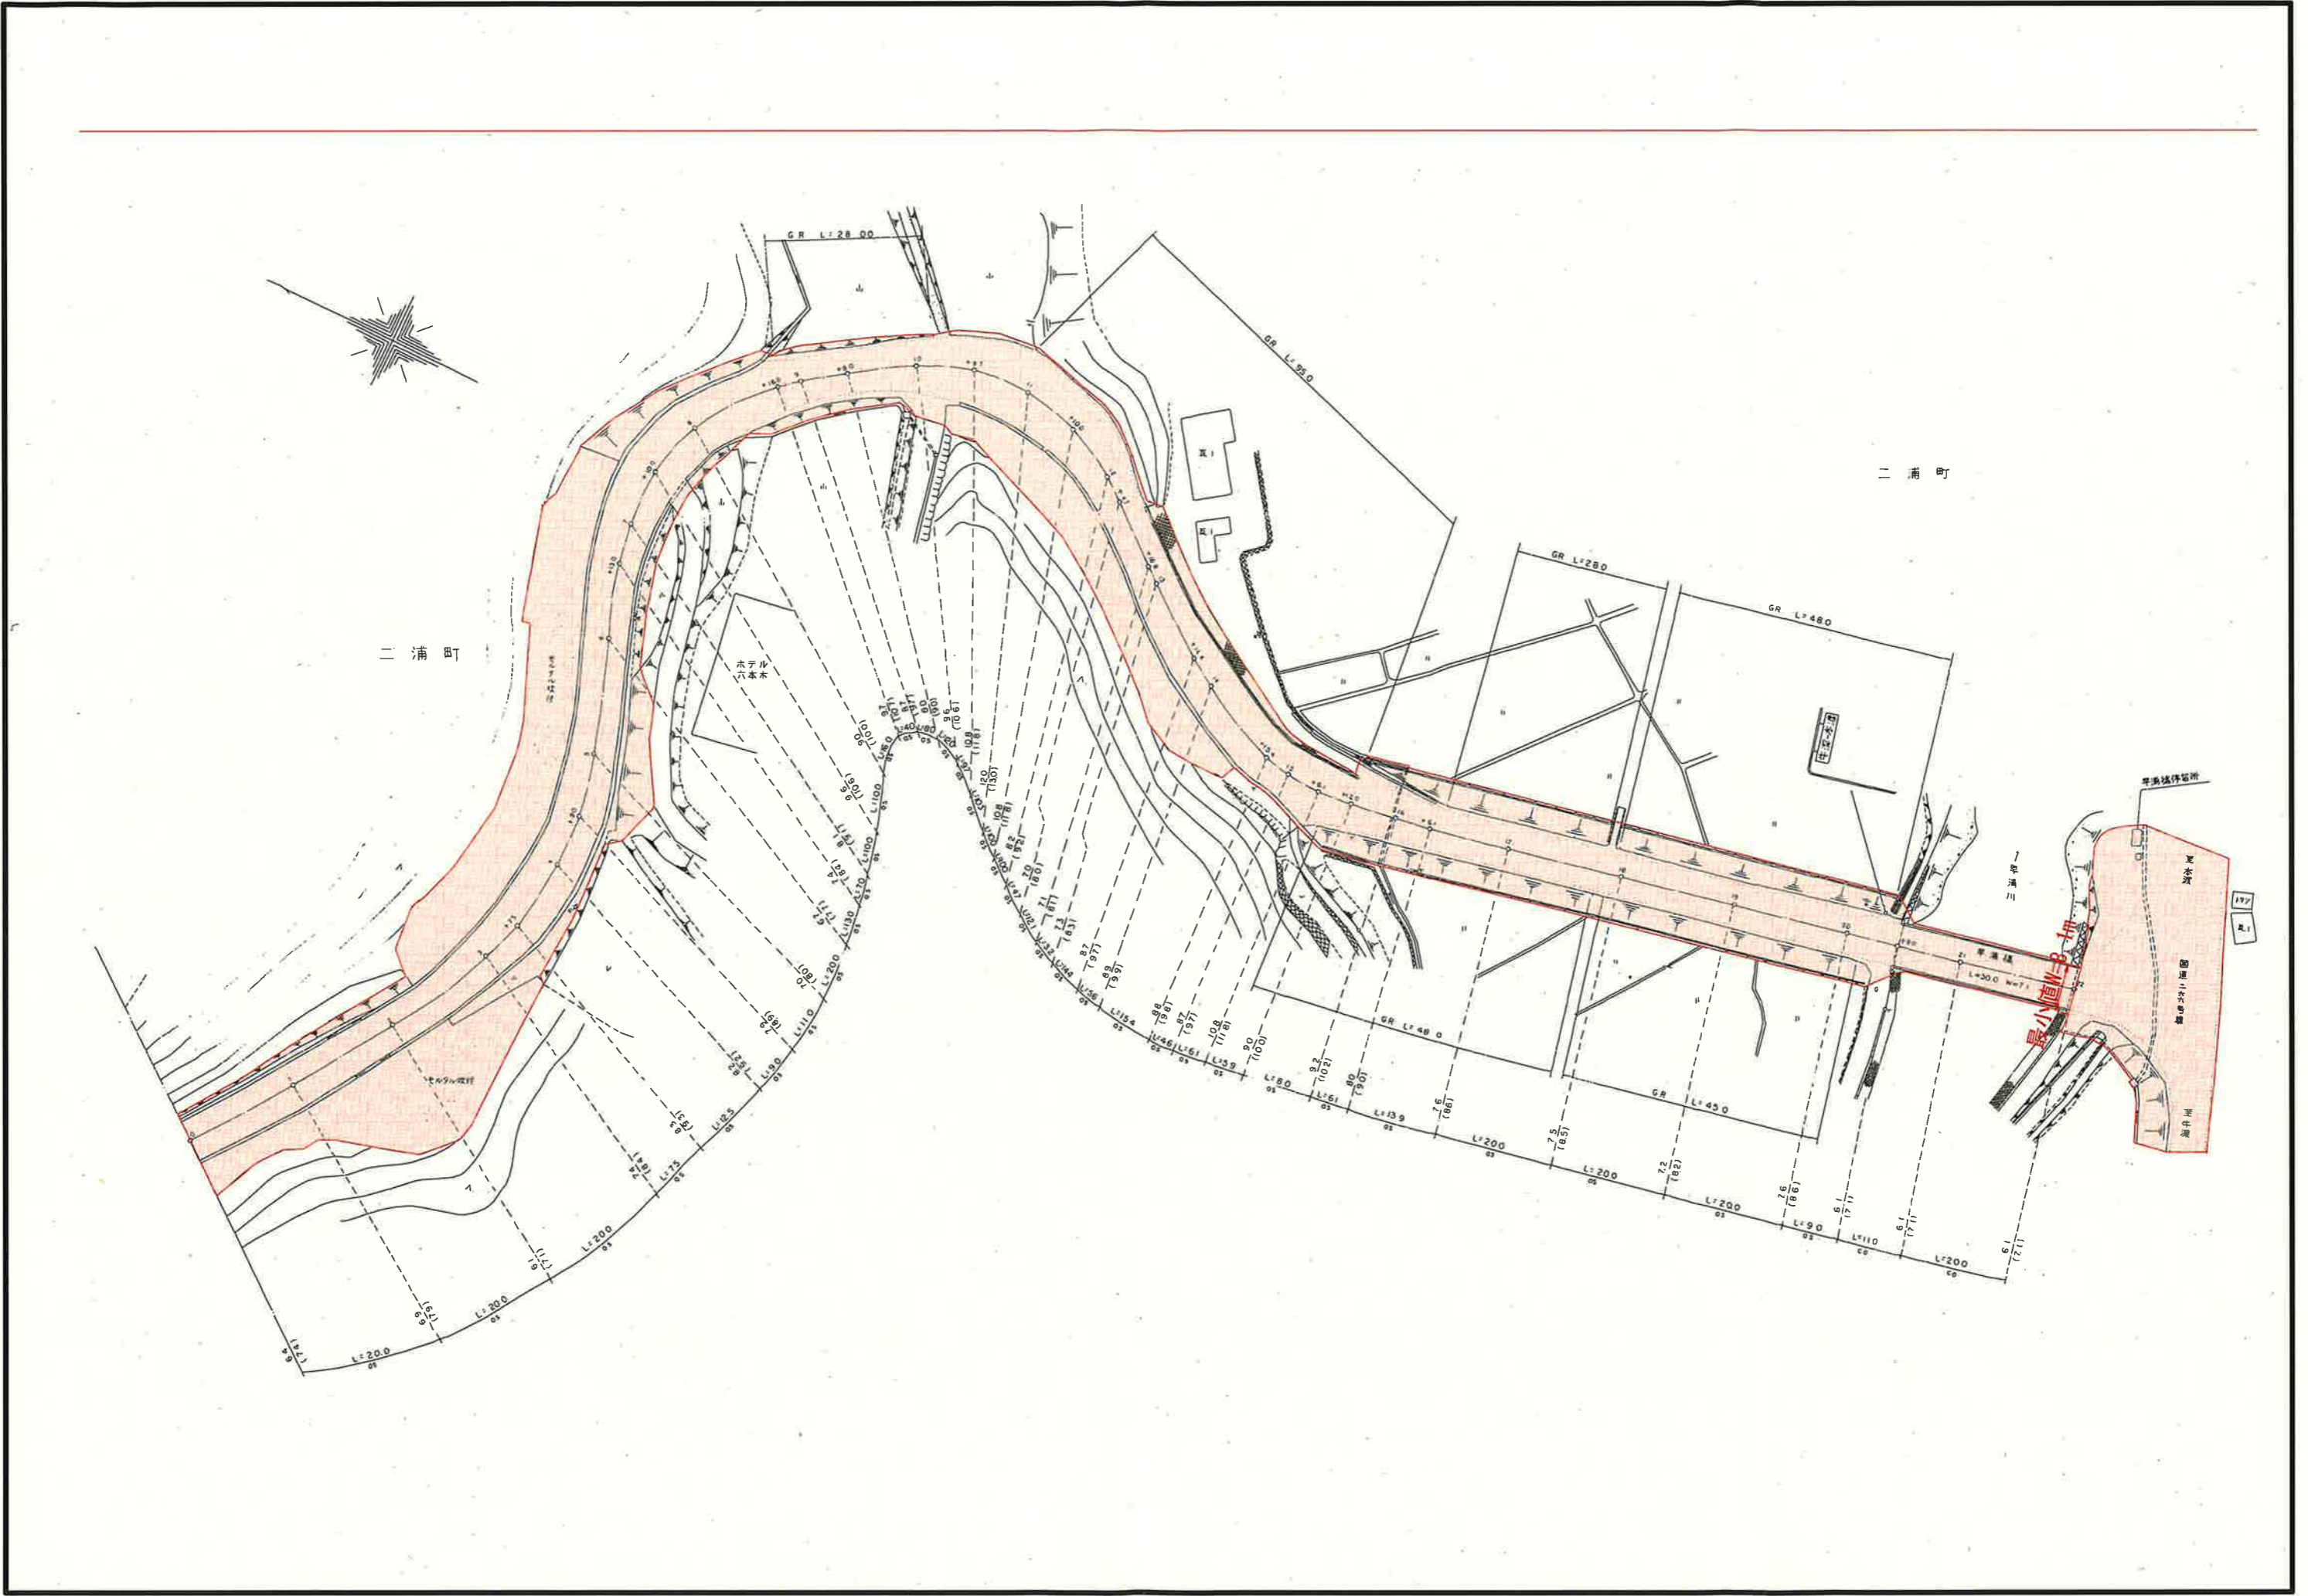

(新) L= 8030.1m 最大幅 W=67.8m 最少幅 W=8.1m
(旧) L= 0.0m 最大幅 W= 0.0m 最少幅 W=0.0m

(起点) 天草市二浦町早浦字小鋪ヶ浦146番地先

天草市河浦町久留

(終点)天草市河浦町大字河浦字丸山82番1地先