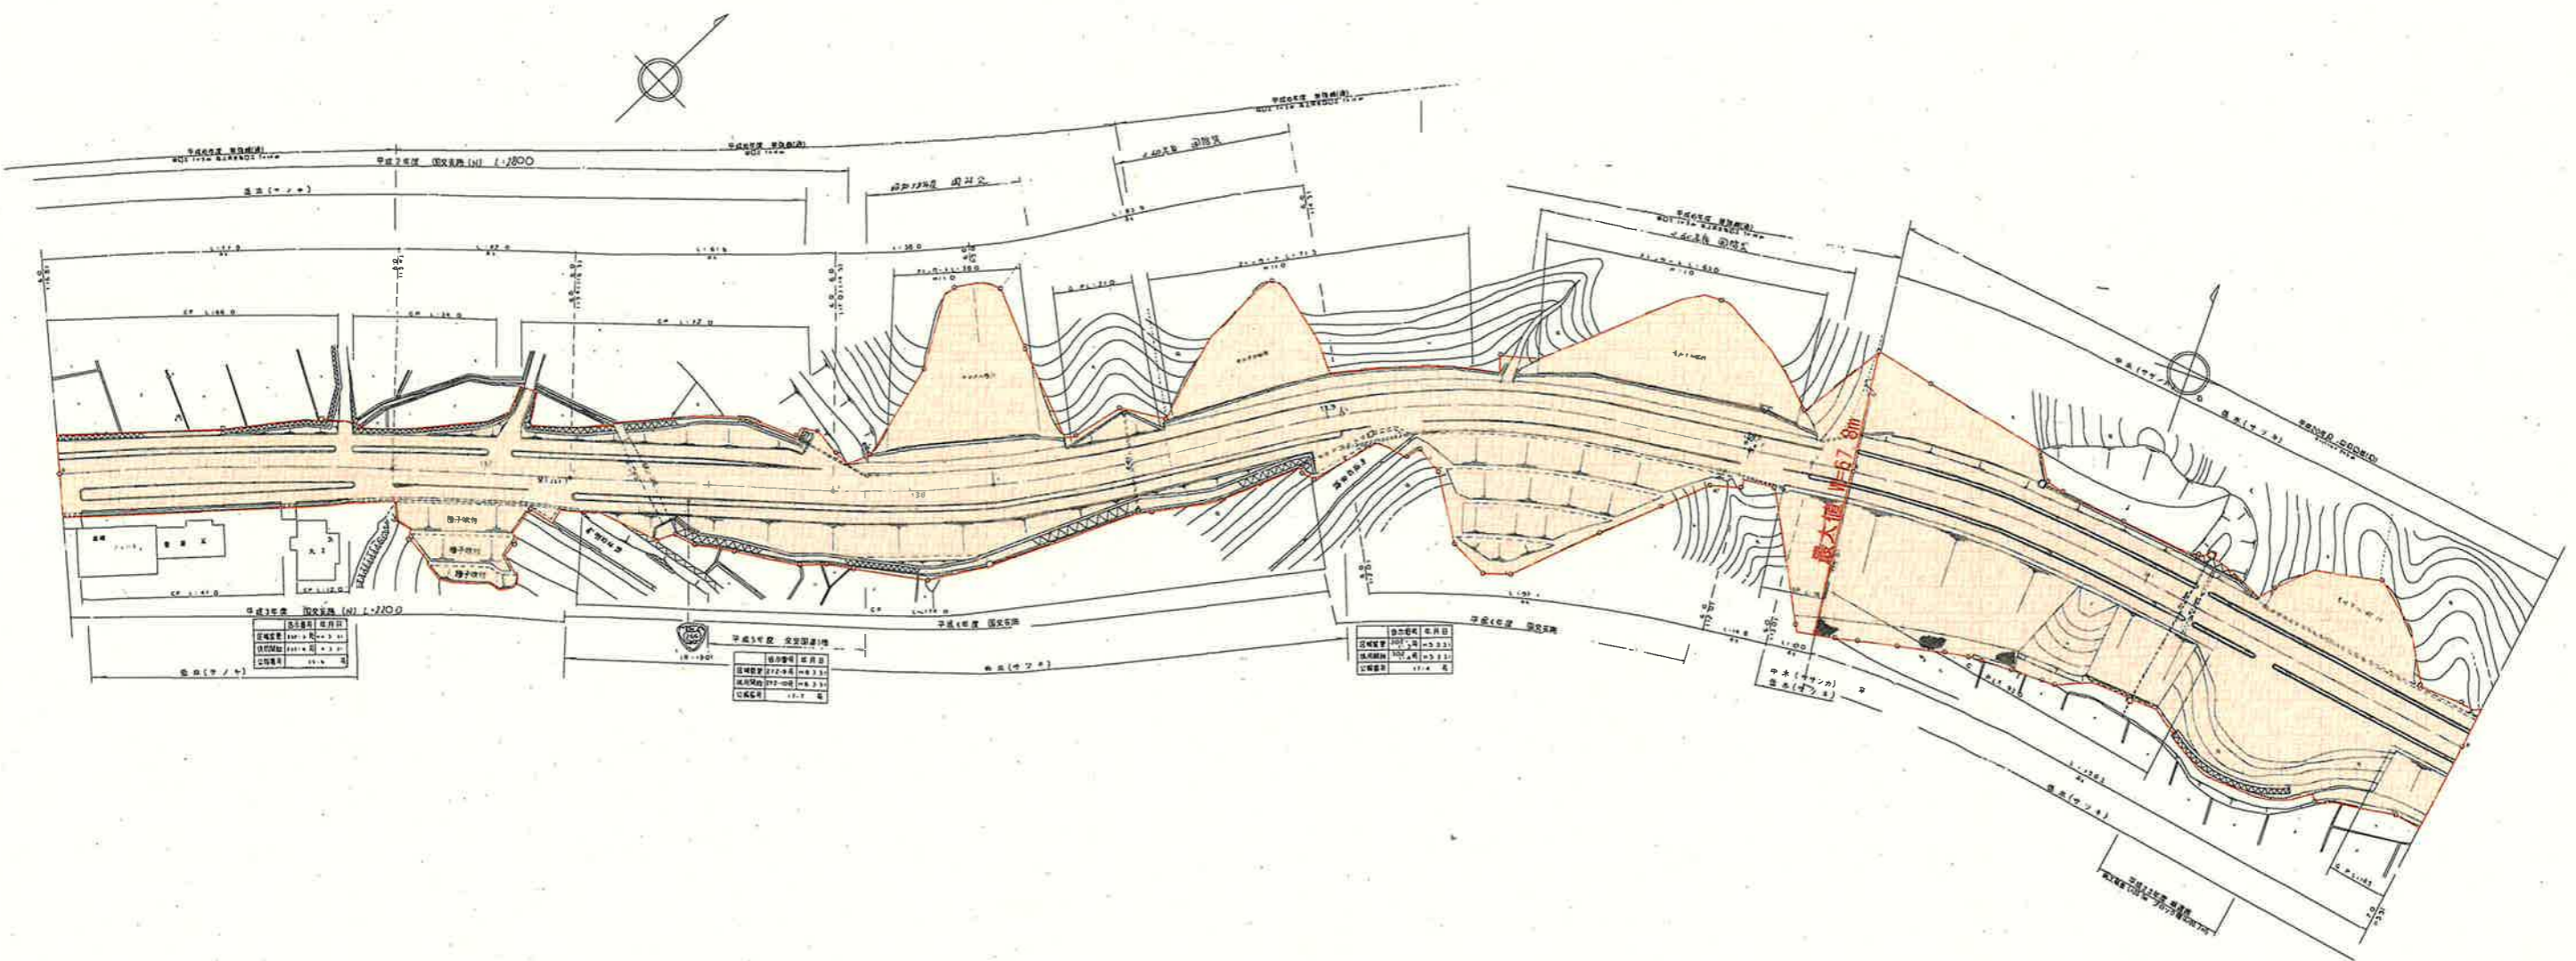

(新) L= 8030.1m 最大幅 W=67.8m 最少幅 W=8.1m
(旧) L= 0.0m 最大幅 W= 0.0m 最少幅 W=0.0m

(起点) 天草市二浦町早浦字小鋪ヶ浦146番地先

天草市河浦町久留

(終点)天草市河浦町大字河浦字丸山82番1地先