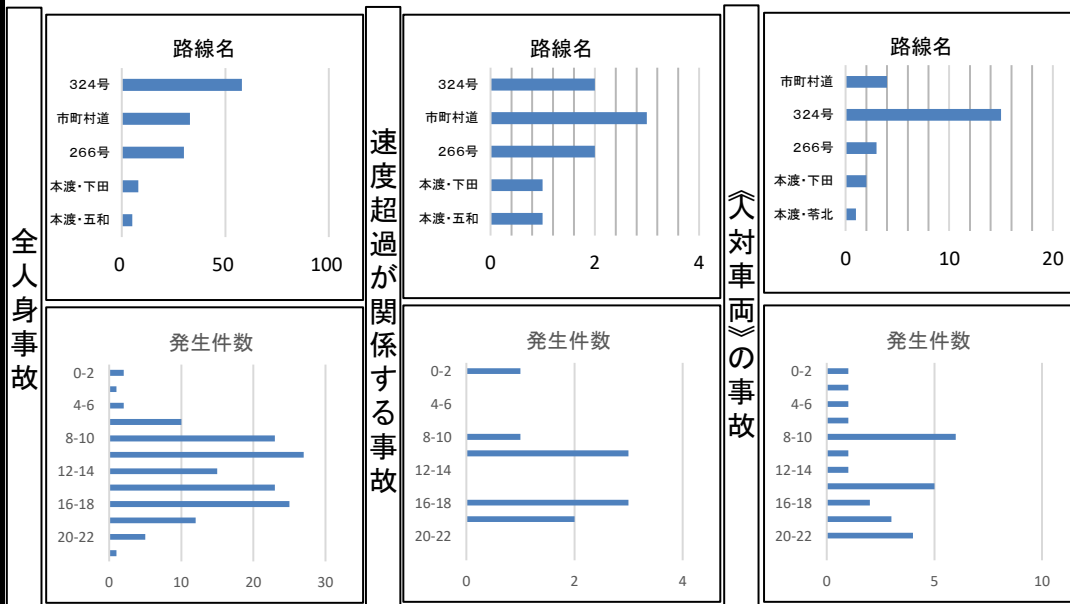

速度取締り指針

天草警察署

速度取締りの重点

次の路線、時間帯を重点に速度違反の取締り活動を推進する。
ただし、重点以外の路線、時間帯であっても、必要に応じて速度違反の取締りを実施する。

重点路線	重点時間帯	区間	規制速度
国道324号	8:00~20:00	有明町~佐伊津町	40~60km/h
国道266号	8:00~20:00	亀場町~宮地岳町	50~60km/h
市町村道	8:00~20:00	管内全域	30~60km/h

交通事故実態等の分析結果 (R3.1.1~R5.11.30)

その他の取締り要点

- 管内全域において、歩行者保護のため横断歩行者等妨害等違反の取締りを強化する。
- 速度違反以外の交通違反の取締りについても、交通事故の発生状況に応じて随時実施する。
- 重点地区における自転車取締りを強化する。
- 交通事故の一因となる駐車違反の取締りを強化する。

交通事故の発生状況

※熊本県警ホームページに掲載しています。