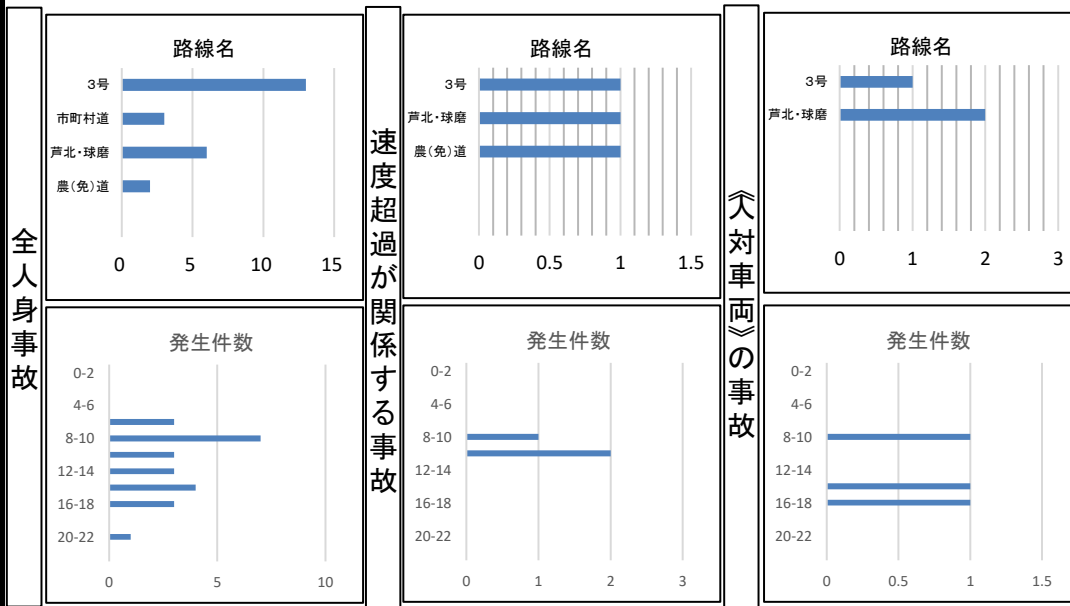

速度取締り指針

芦北警察署

速度取締りの重点

次の路線、時間帯を重点に速度違反の取締り活動を推進する。
ただし、重点以外の路線、時間帯であっても、必要に応じて速度違反の取締りを実施する。

重点路線	重点時間帯	区間	規制速度
国道3号	7:00~20:00	芦北町大字湯浦	50km/h
主要地方道芦北球磨線	7:00~20:00	芦北町大字塩浸	50km/h
県道越小場湯浦線	7:00~19:00	芦北町大字大川内	40km/h

交通事故実態等の分析結果 (R3.1.1~R5.11.30)

その他の取締り要点

- 管内全域において、歩行者保護のため横断歩行者等妨害等違反の取締りを強化する。
- 速度違反以外の交通違反の取締りについても、交通事故の発生状況に応じて随時実施する。
- 通学路における児童の安全確保に資する取締りを実施する。

交通事故の発生状況

※熊本県警ホームページに掲載しています。

熊本県警察ホームページ

交通安全

交通事故統計・発生状況

交通事故発生状況マップ

交通事故発生状況マップのQRコード