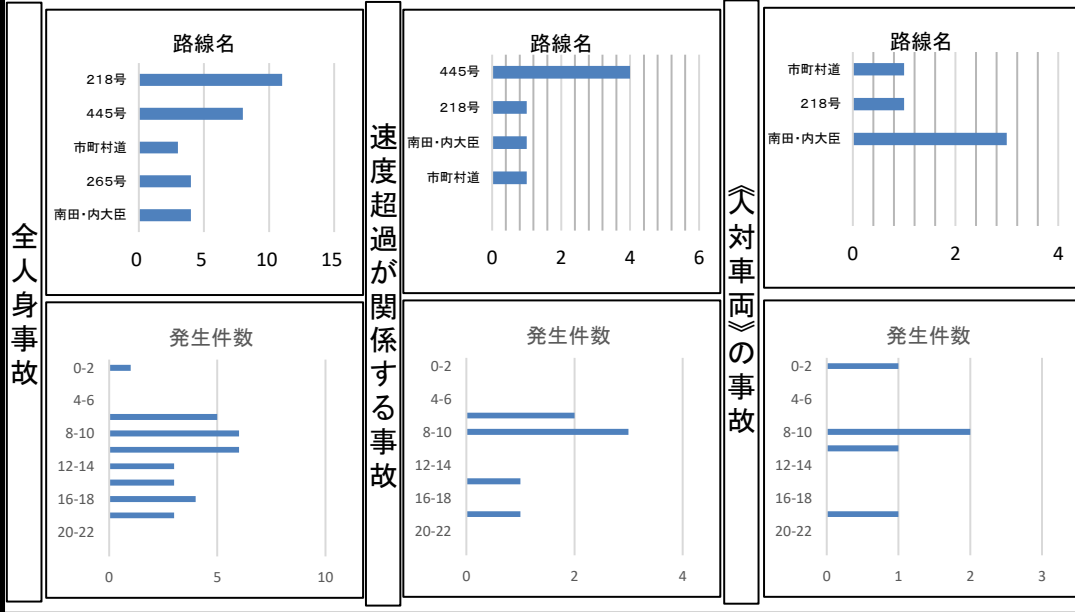

速度取締り指針

山都警察署

速度取締りの重点

次の路線、時間帯を重点に速度違反の取締り活動を推進する。
ただし、重点以外の路線、時間帯であっても、必要に応じて速度違反の取締りを実施する。

重点路線	重点時間帯	区間	規制速度
国道218号	7:00~20:00	山都町南田~山都町長崎	50km/h
国道445号	7:00~20:00	山都町北中島~山都町杉木	40km/h、50km/h
県道・町道	7:00~19:00	管内全域	40km/h、50km/h

交通事故実態等の分析結果 (R3.1.1~R5.11.30)

その他の取締り要点

- 管内全域において、歩行者保護のため横断歩行者等妨害等違反の取締りを強化する。
- 速度違反以外の交通違反の取締りについても、交通事故の発生状況に応じて随時実施する。
- 管内全域で、検問等による「飲酒運転取締り」を強化する。
- 通学路の登下校時間帯における各交通違反取締りを実施する。

交通事故の発生状況

※熊本県警ホームページに掲載しています。

交通事故発生状況マップのQRコード