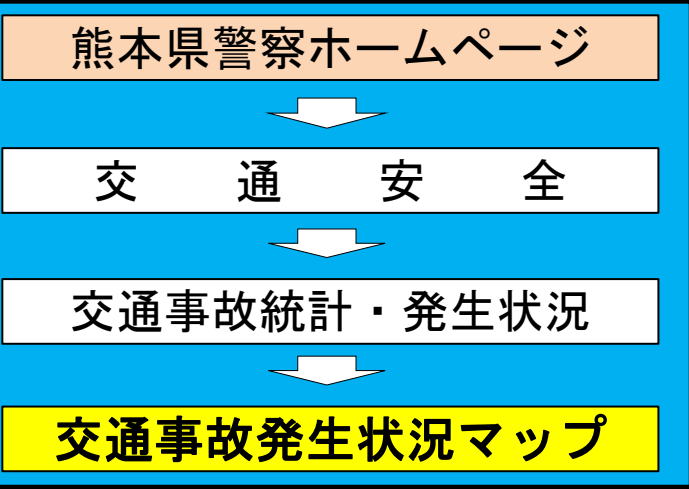

交通事故実態等の分析結果 (R3.1.1~R5.11.30)

その他の取締り要点

- 管内全域において、歩行者保護のため横断歩行者等妨害等違反の取締りを強化する。
- 速度違反以外の交通違反の取締りについても、交通事故の発生状況に応じて随時実施する。
- 管内全域で、検問等による「飲酒運転取締り」を強化する。
- 通学路の登下校時間帯における各交通違反取締りを実施する。

交通事故の発生状況

※熊本県警ホームページに掲載しています。

交通事故発生状況マップのQRコード