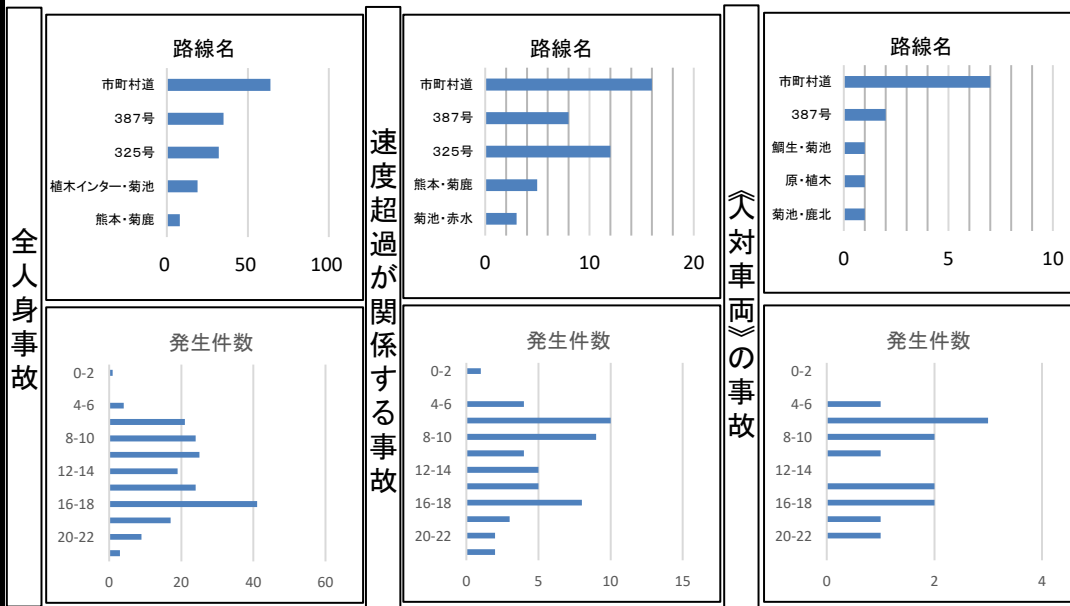

速度取締り指針

菊池警察署

速度取締りの重点

次の路線、時間帯を重点に速度違反の取締り活動を推進する。
ただし、重点以外の路線、時間帯であっても、必要に応じて速度違反の取締りを実施する。

重点路線	重点時間帯	区間	規制速度
市町村道	20:00~22:00	菊池市隈府	30km/h
国道387号	10:00~12:00	菊池市泗水町	50km/h
国道325号	18:00~20:00	菊池市赤星	60km/h

交通事故実態等の分析結果 (R3.1.1~R5.11.30)

その他の取締り要点

- 事故多発路線の「県道植木インター菊池線」における速度取締りの実施
- 通学路での各種違反の取締り実施
- 菊池市隈府(小中高施設周辺)における、横断歩行者等妨害等違反の取締り実施
- 週末・夜間、繁華街における飲酒運転等悪質交通違反の取締り実施
- 自転車の安全利用促進に向けた自転車に対する指導・取締りの実施
- 生活道路の交通事故抑止対策のため、ゾーン30区間等における速度超過違反取締りの実施