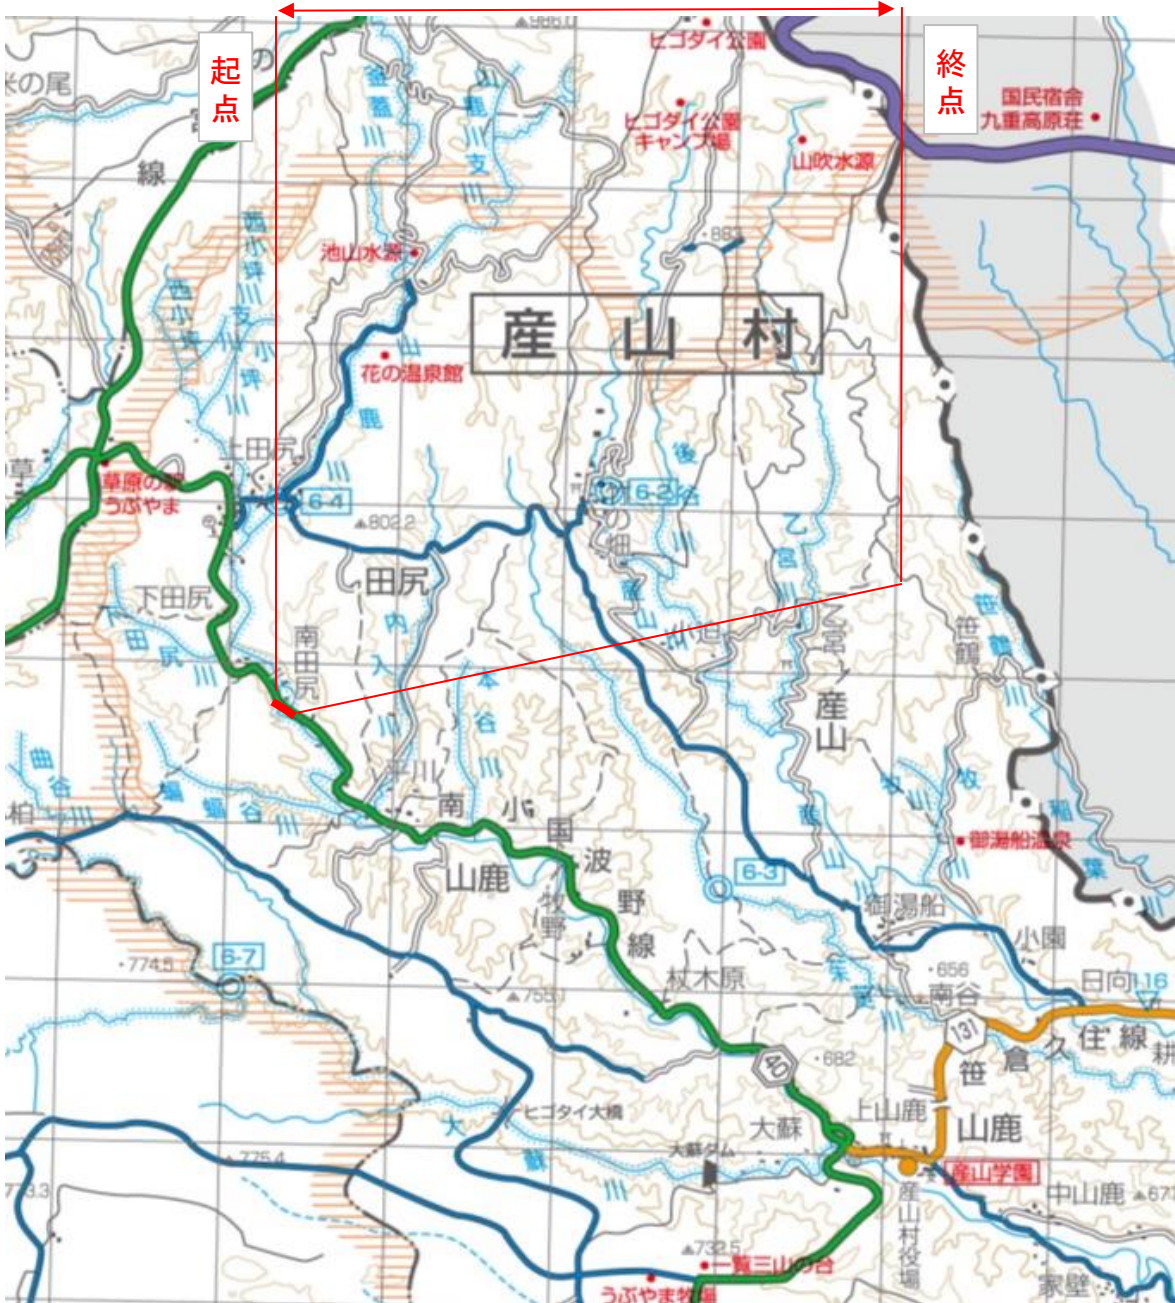

位置図

主要地方道 南小国波野線 供用開始

【本設】(変更後) L=106.1m 最大幅W=11.1m 最小幅W=8.2m

【本設】(変更前) L=106.1m 最大幅W=11.1m 最小幅W=6.8m

(変更後) 起点

終点

(変更前) 起点

終点

阿蘇郡産山村大字田尻字下蔦巣1486番4地先

阿蘇郡産山村大字山鹿字竹ノ屋所1415番1地先

阿蘇郡産山村大字田尻字下蔦巣1486番4地先

阿蘇郡産山村大字山鹿字竹ノ屋所1415番1地先