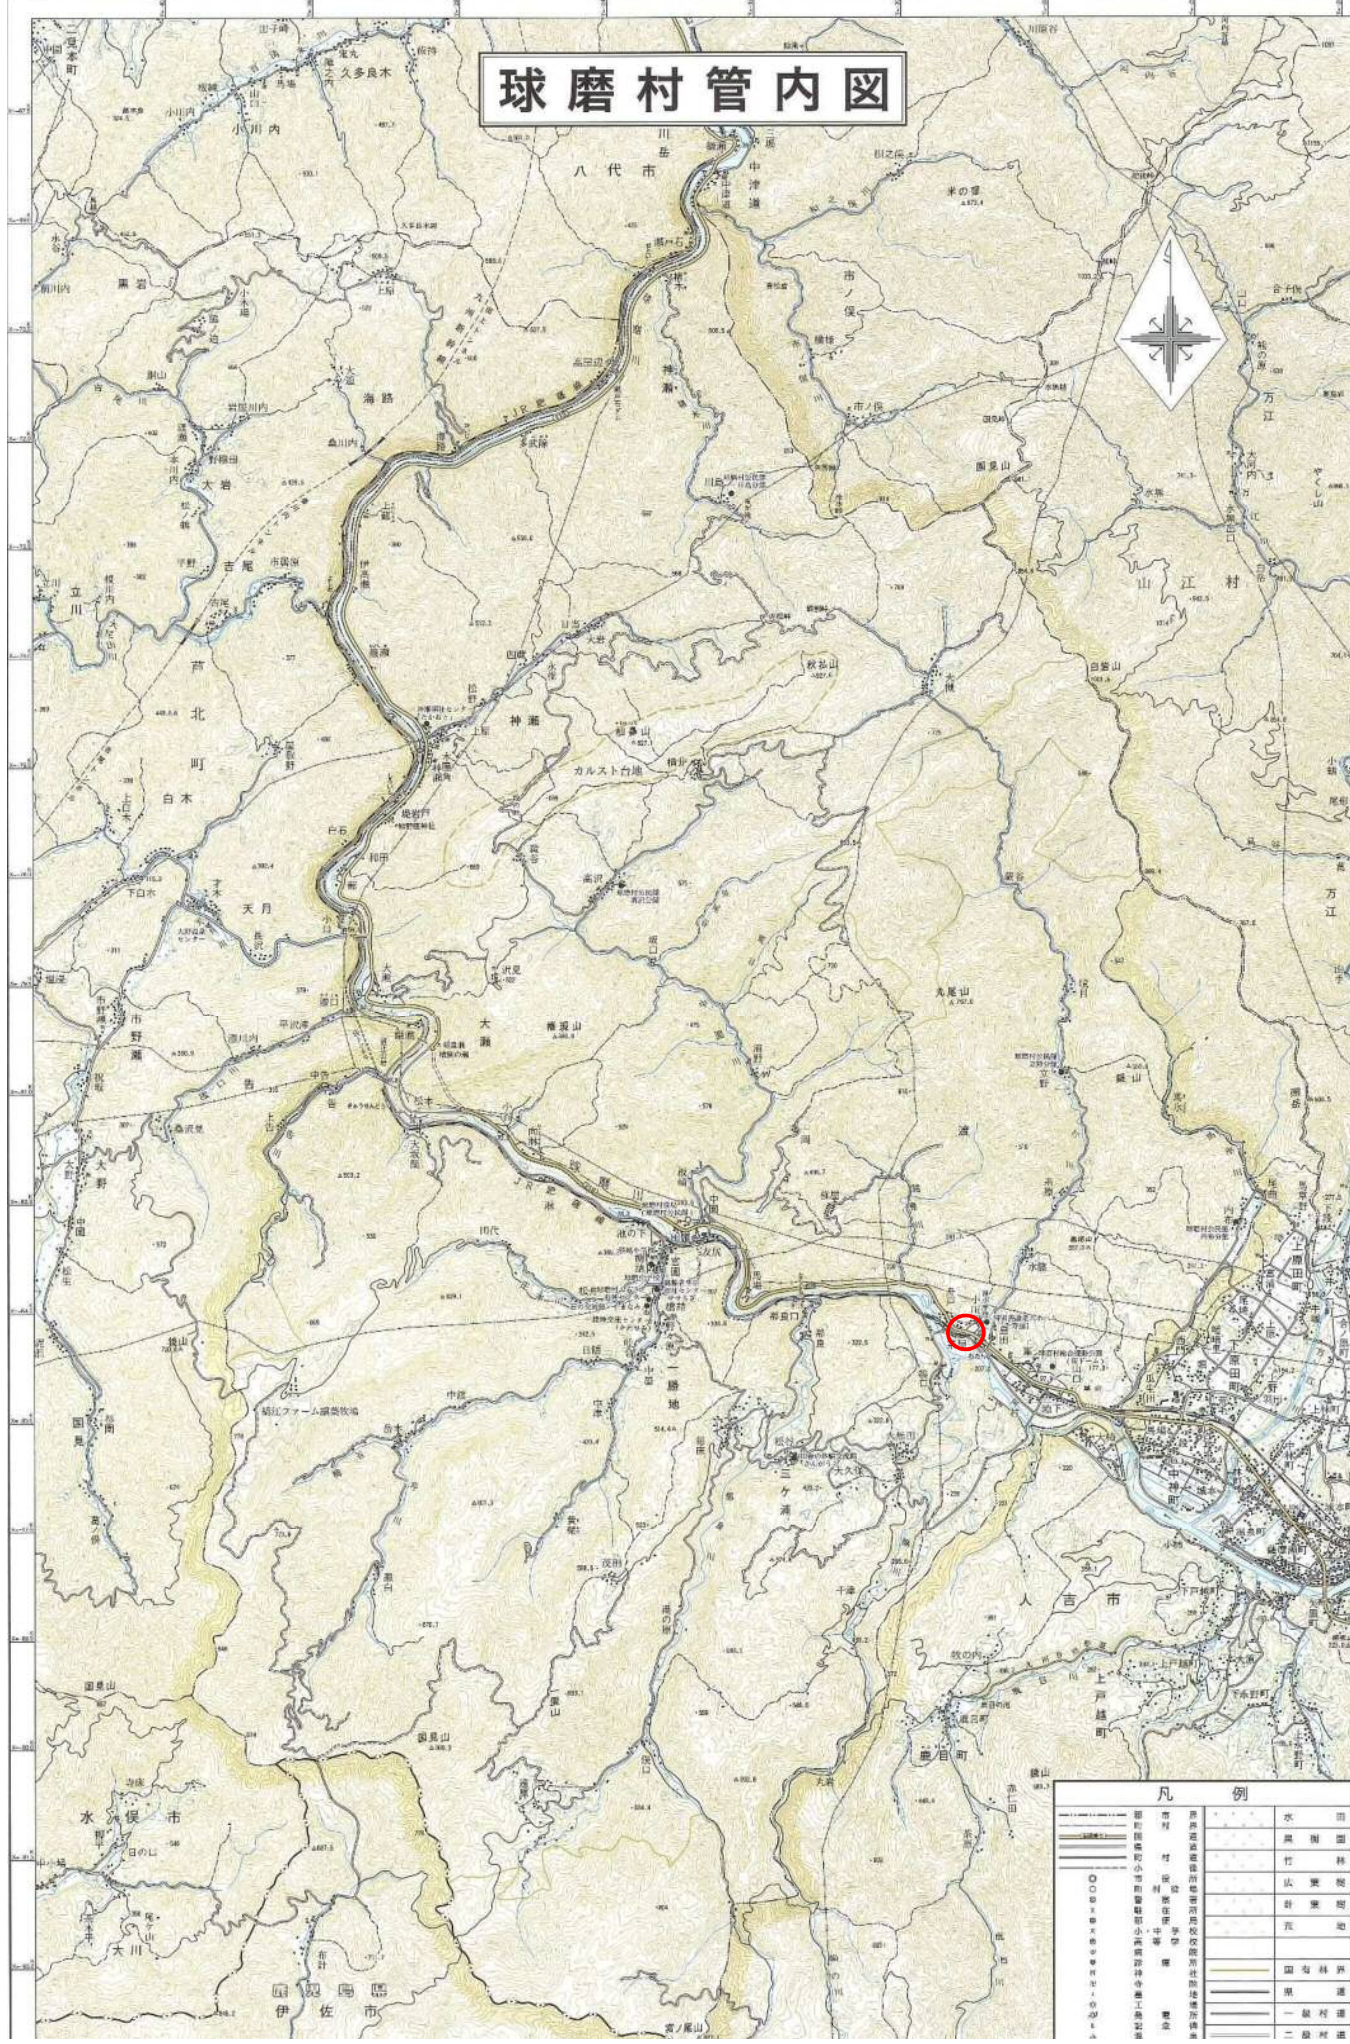

球磨村管内図

凡 例		
	国 道	水 道
	県 道	農 用 道
	市 道	林 道
	村 道	山 道
	国 有 鉄 道	計 画 道
	私 鉄	庄 園 道
	国 有 林 野	田 圃
	国 有 河 川	田 圃
	県 有 河 川	田 圃
	市 有 河 川	田 圃
	村 有 河 川	田 圃
	国 立 公 園	田 圃
	国 立 公 園	田 圃
	国 立 公 園	田 圃
	国 立 公 園	田 圃
	国 立 公 園	田 圃
	国 立 公 園	田 圃