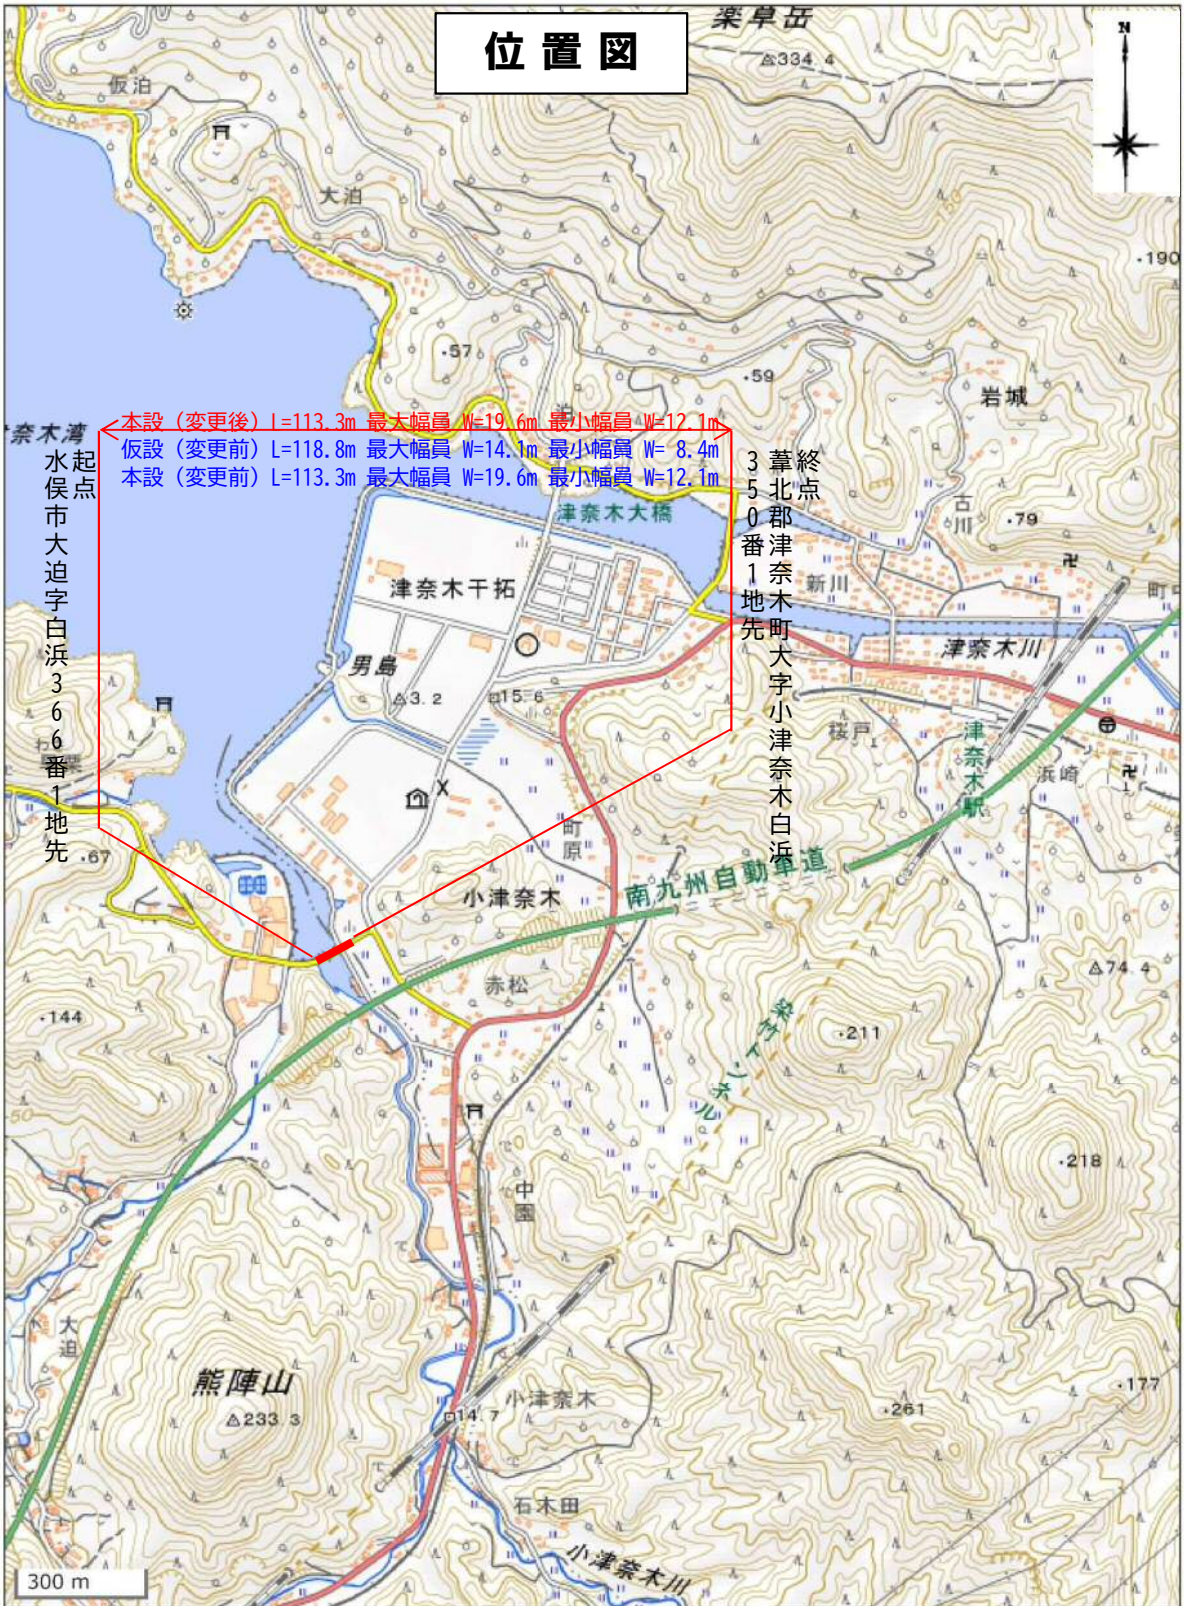

位置図

津奈木湾
水俣市大迫字白浜366番1地先

本設(変更後) L=113.3m 最大幅員 W=19.6m 最小幅員 W=12.1m
仮設(変更前) L=118.8m 最大幅員 W=14.1m 最小幅員 W= 8.4m
本設(変更前) L=113.3m 最大幅員 W=19.6m 最小幅員 W=12.1m

終点
葦北郡津奈木町大字小津奈木白浜道
350番1地先

300 m