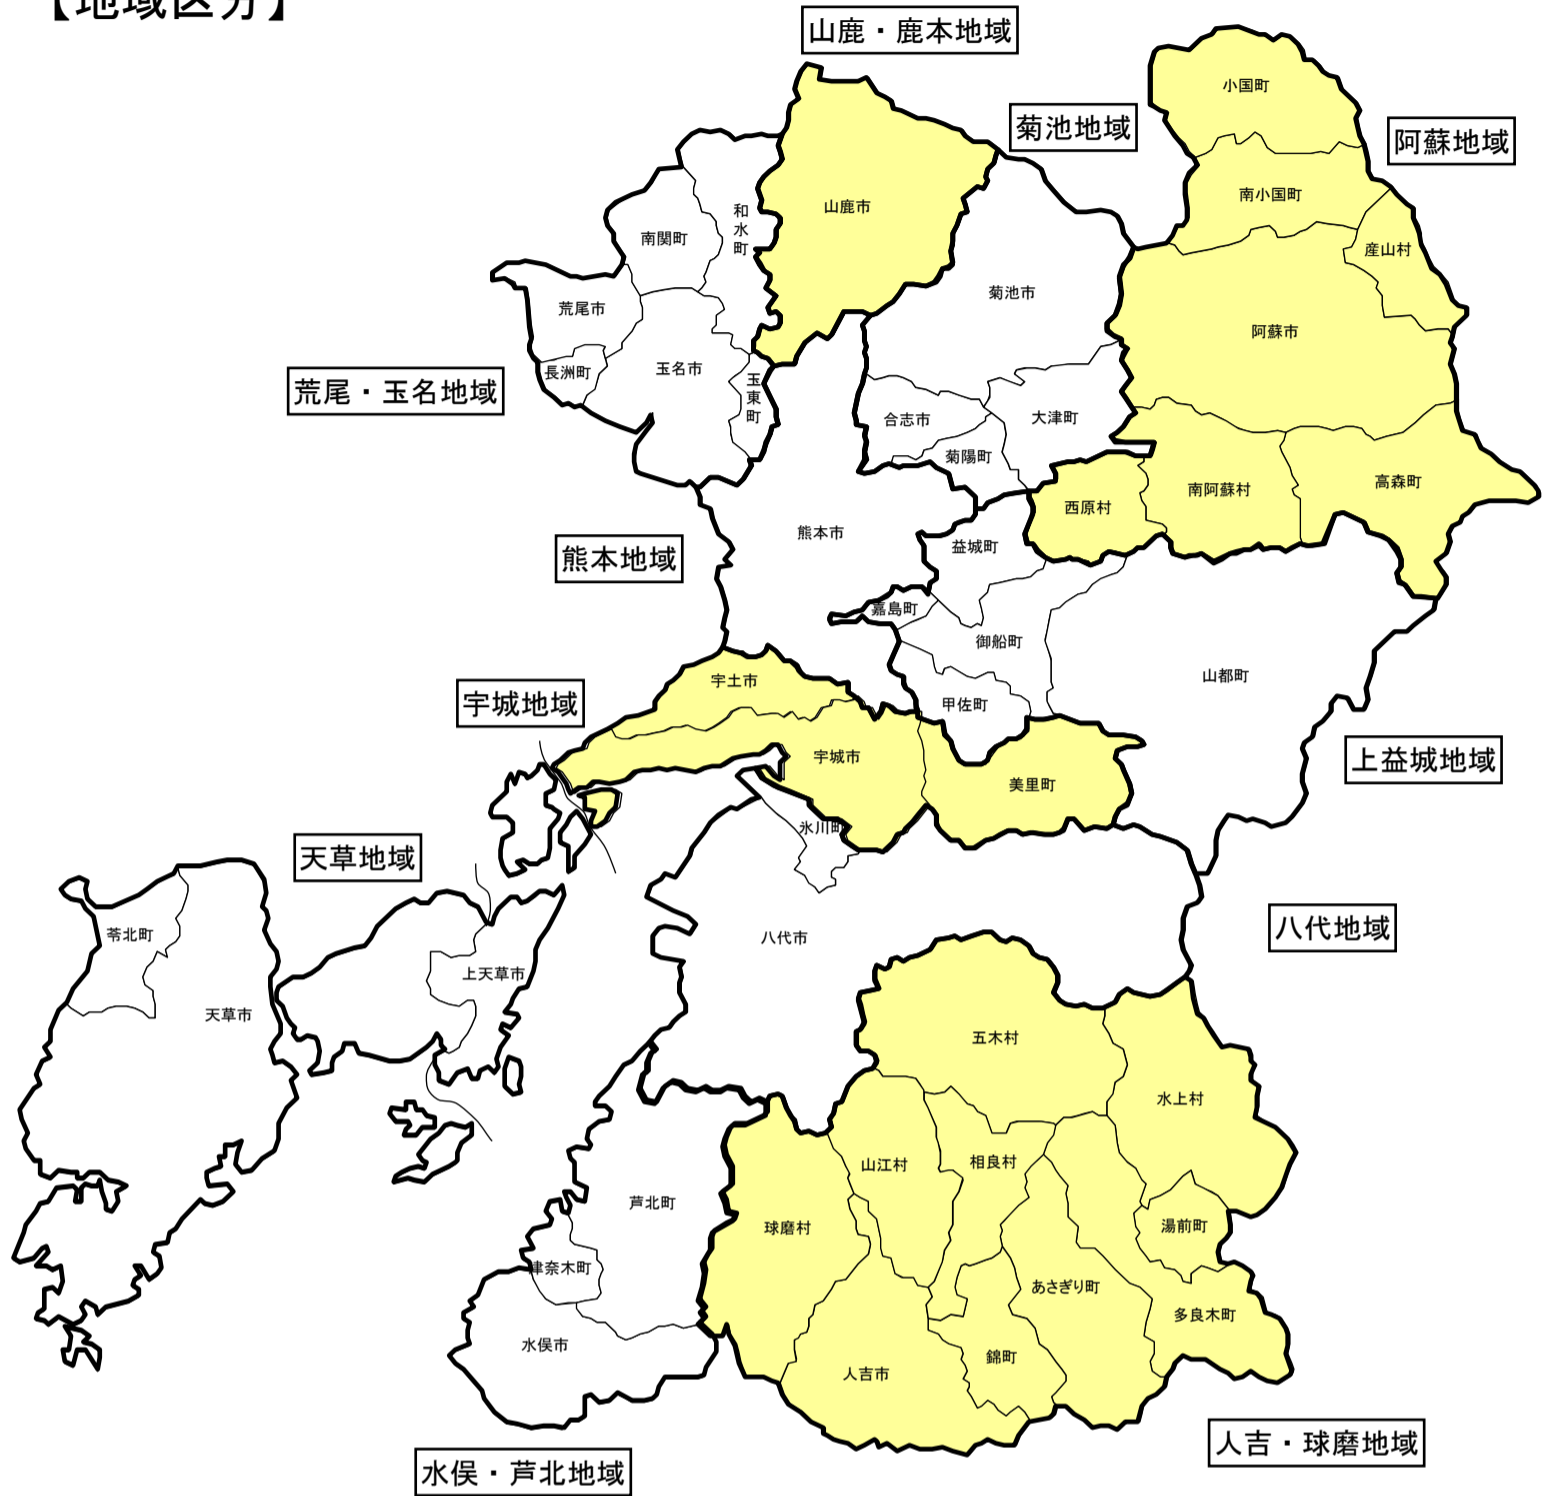

【地域区分】

(注) 市町村名は、令和4年6月1日現在のものです。

本書における「地域」	含まれる市町村
熊本地域	熊本市
宇城地域	宇土市、宇城市、美里町
荒尾・玉名地域	荒尾市、玉名市、玉東町、南関町、長洲町、和水町
山鹿・鹿本地域	山鹿市
菊池地域	菊池市、合志市、大津町、菊陽町
阿蘇地域	阿蘇市、南小国町、小国町、産山村、高森町、西原村、南阿蘇村
上益城地域	御船町、嘉島町、益城町、甲佐町、山都町
八代地域	八代市、氷川町
水俣・芦北地域	水俣市、芦北町、津奈木町
人吉・球磨地域	人吉市、錦町、多良木町、湯前町、水上村、相良村、五木村、山江村、球磨村、あさぎり町
天草地域	天草市、上天草市、苓北町