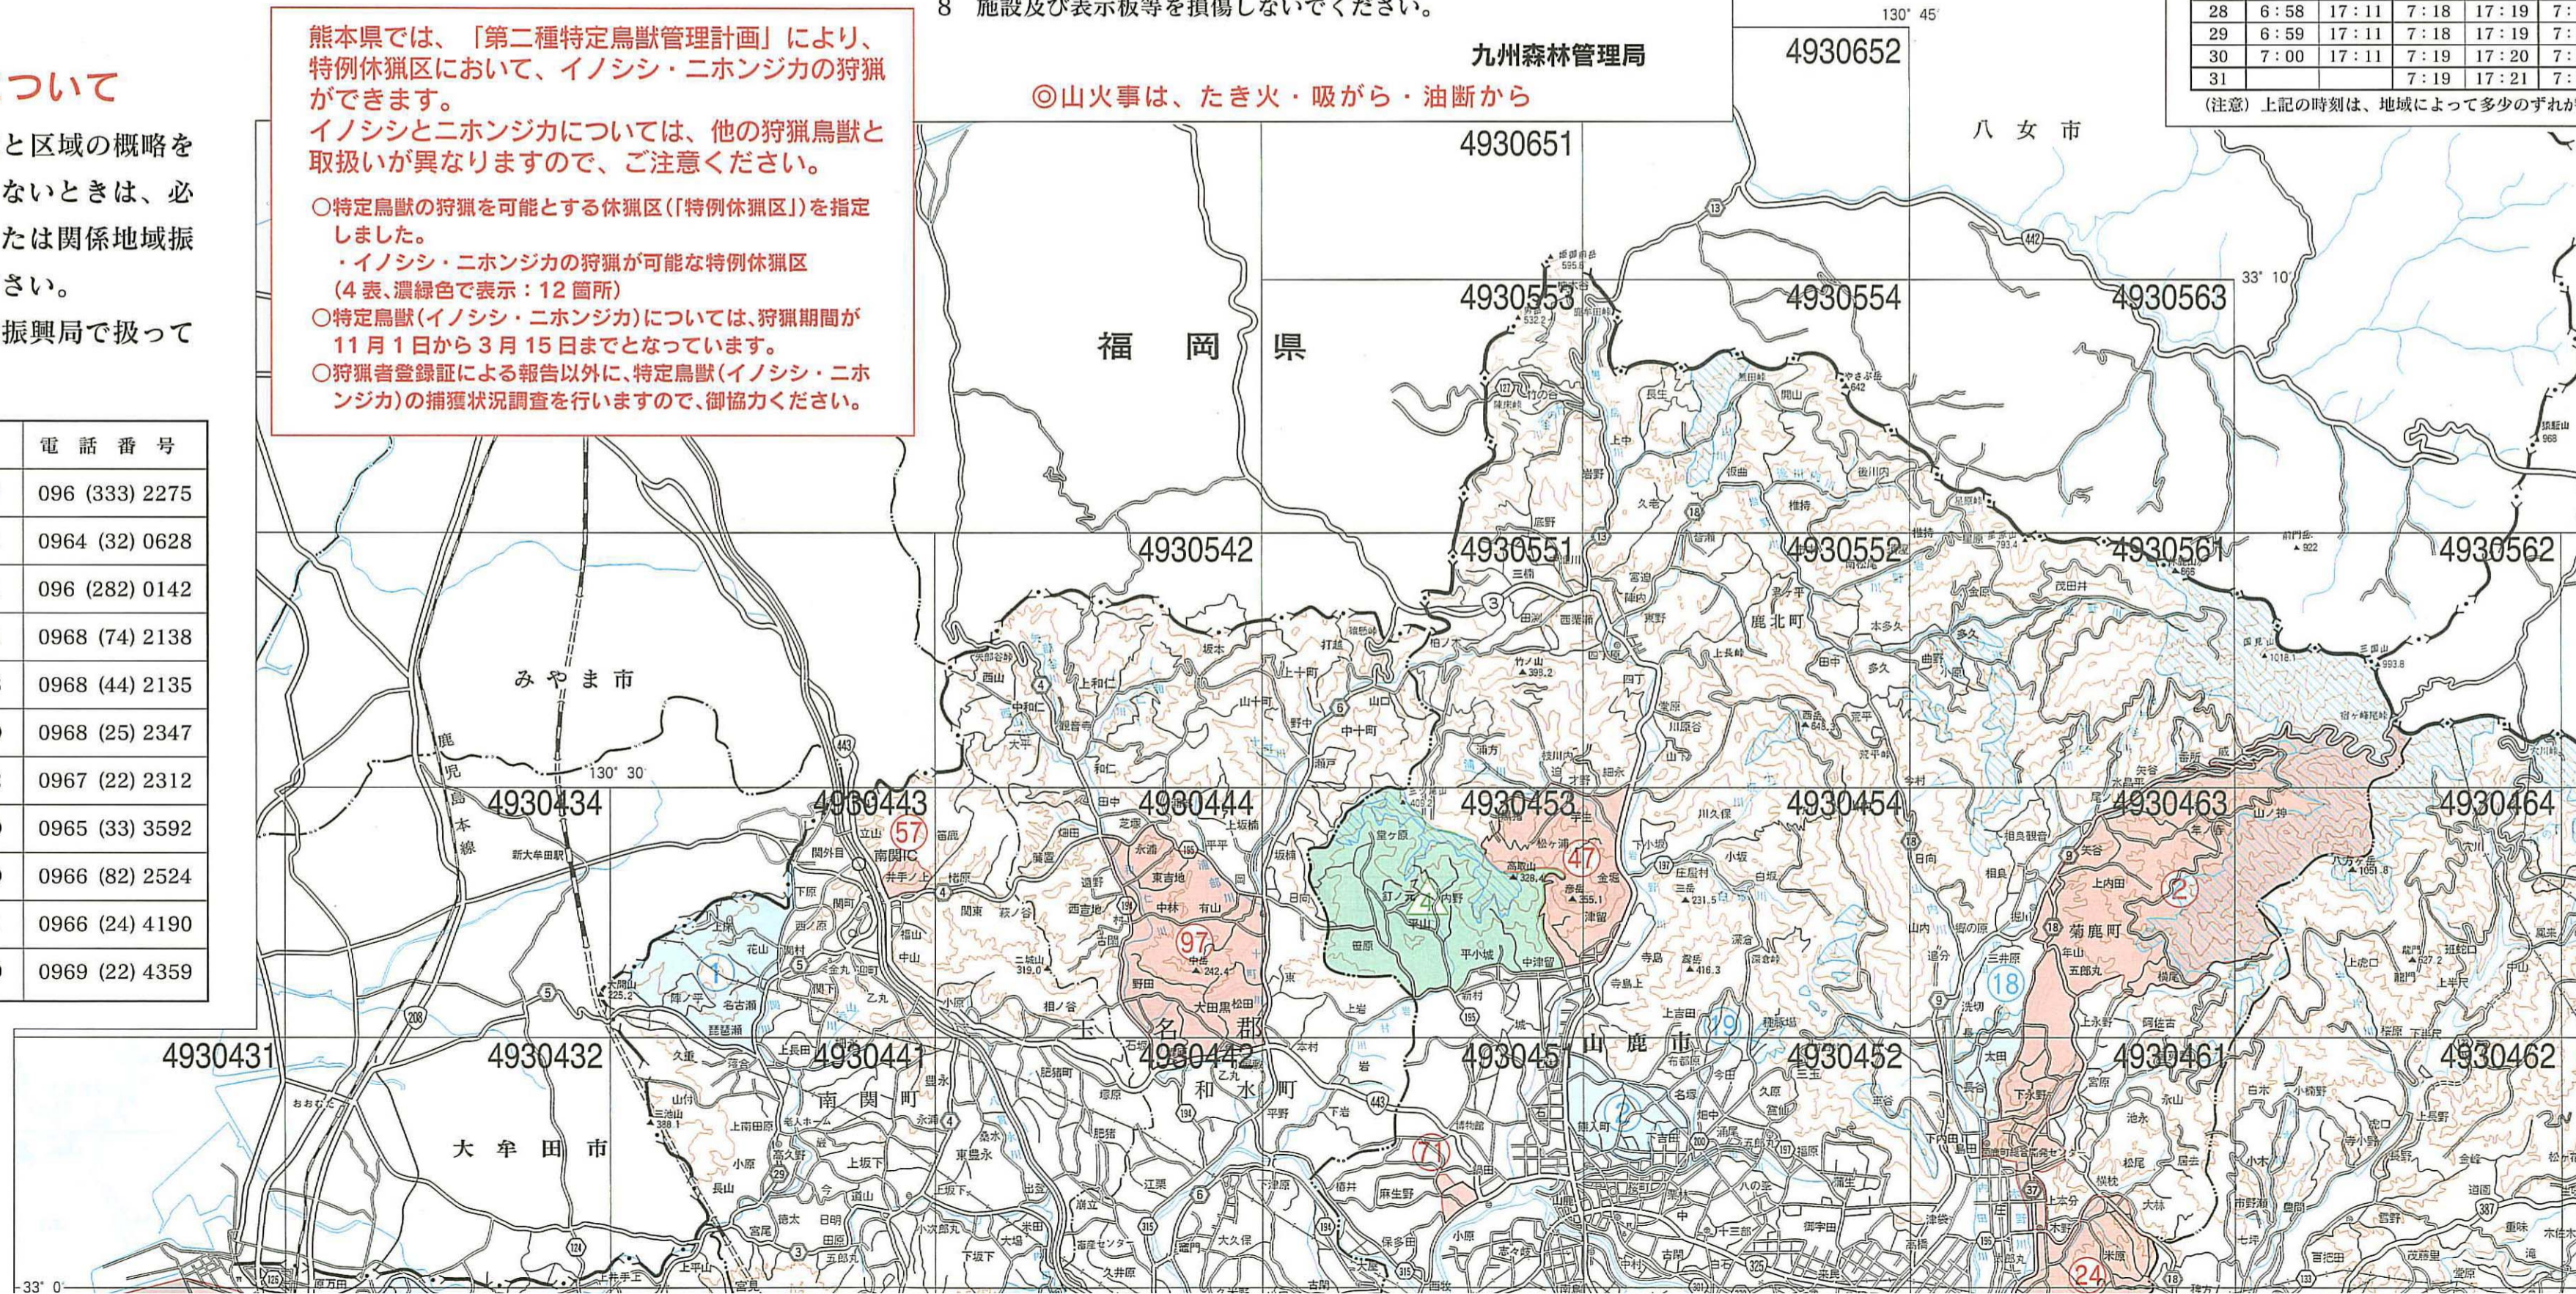

(令和5年度(2023年度))

熊本県鳥獣保護区等位置図

法令違反と銃猟事故を撲滅しましょう

狩猟事故と人の安全は紙一重：初心にかえり安全の確保を

熊本県鳥獣保護区等位置図について

- この図面は、鳥獣保護区・休猟区等の位置と区域の概略を示したものです。万一区域が明確に判別できないときは、必ず標識を確認するとともに、地元の狩猟者または関係地域振興局にたずねて、誤りのないようにしてください。
- 熊本県の鳥獣行政は、次の課および県地域振興局で扱っております。

- 特定鳥獣の狩猟を可能とする休猟区(「特例休猟区」)を指定しました。
・イノシシ・ニホンジカの狩猟が可能な特例休猟区(4表、濃緑色で表示：12箇所)
- 特定鳥獣(イノシシ・ニホンジカ)については、狩猟期間が11月1日から3月15日までとなっています。
- 狩猟者登録証による報告以外に、特定鳥獣(イノシシ・ニホンジカ)の捕獲状況調査を行いますので、御協力ください。

鳥獣の捕獲等を目的として国有林野に入林される場合は、次の事項にご協力をお願いします。

熊本県内の日の出・日の

狩猟期間内(令和5年(2023年)11月1日から令和6年(2024年)3月31日)
(国立天文台計算の日の出入り時刻による。)

日	令和5年(2023年)11月		12月		令和6年(2024年)	
	日の出	日の入	日の出	日の入	日の出	日の入
1	6:34	17:27	7:01	17:11	7:19	17:20
2	6:35	17:26	7:02	17:11	7:20	17:20
3	6:36	17:25	7:02	17:11	7:20	17:20
4	6:37	17:24	7:03	17:11	7:20	17:20
5	6:38	17:23	7:04	17:11	7:20	17:20
6	6:38	17:23	7:05	17:11	7:20	17:20
7	6:39	17:22	7:06	17:11	7:20	17:20
8	6:40	17:21	7:06	17:11	7:20	17:20
9	6:41	17:20	7:07	17:11	7:20	17:20
10	6:42	17:20	7:08	17:11	7:20	17:20
11	6:43	17:19	7:09	17:11	7:20	17:20
12	6:44	17:18	7:09	17:12	7:20	17:20
13	6:45	17:18	7:10	17:12	7:20	17:20
14	6:46	17:17	7:11	17:12	7:20	17:20
15	6:47	17:16	7:12	17:12	7:20	17:20
16	6:47	17:16	7:12	17:13	7:20	17:20
17	6:48	17:15	7:13	17:13	7:19	17:19
18	6:49	17:15	7:13	17:13	7:19	17:19
19	6:50	17:14	7:14	17:14	7:19	17:19
20	6:51	17:14	7:15	17:14	7:19	17:19
21	6:52	17:13	7:15	17:15	7:18	17:18
22	6:53	17:13	7:16	17:15	7:18	17:18
23	6:54	17:13	7:16	17:16	7:17	17:17
24	6:55	17:12	7:17	17:16	7:17	17:17
25	6:56	17:12	7:17	17:17	7:17	17:17
26	6:56	17:12	7:17	17:17	7:16	17:16
27	6:57	17:11	7:18	17:18	7:16	17:16
28	6:58	17:11	7:18	17:19	7:15	17:15
29	6:59	17:11	7:18	17:19	7:14	17:14
30	7:00	17:11	7:19	17:20	7:14	17:14
31			7:19	17:21	7:13	17:13