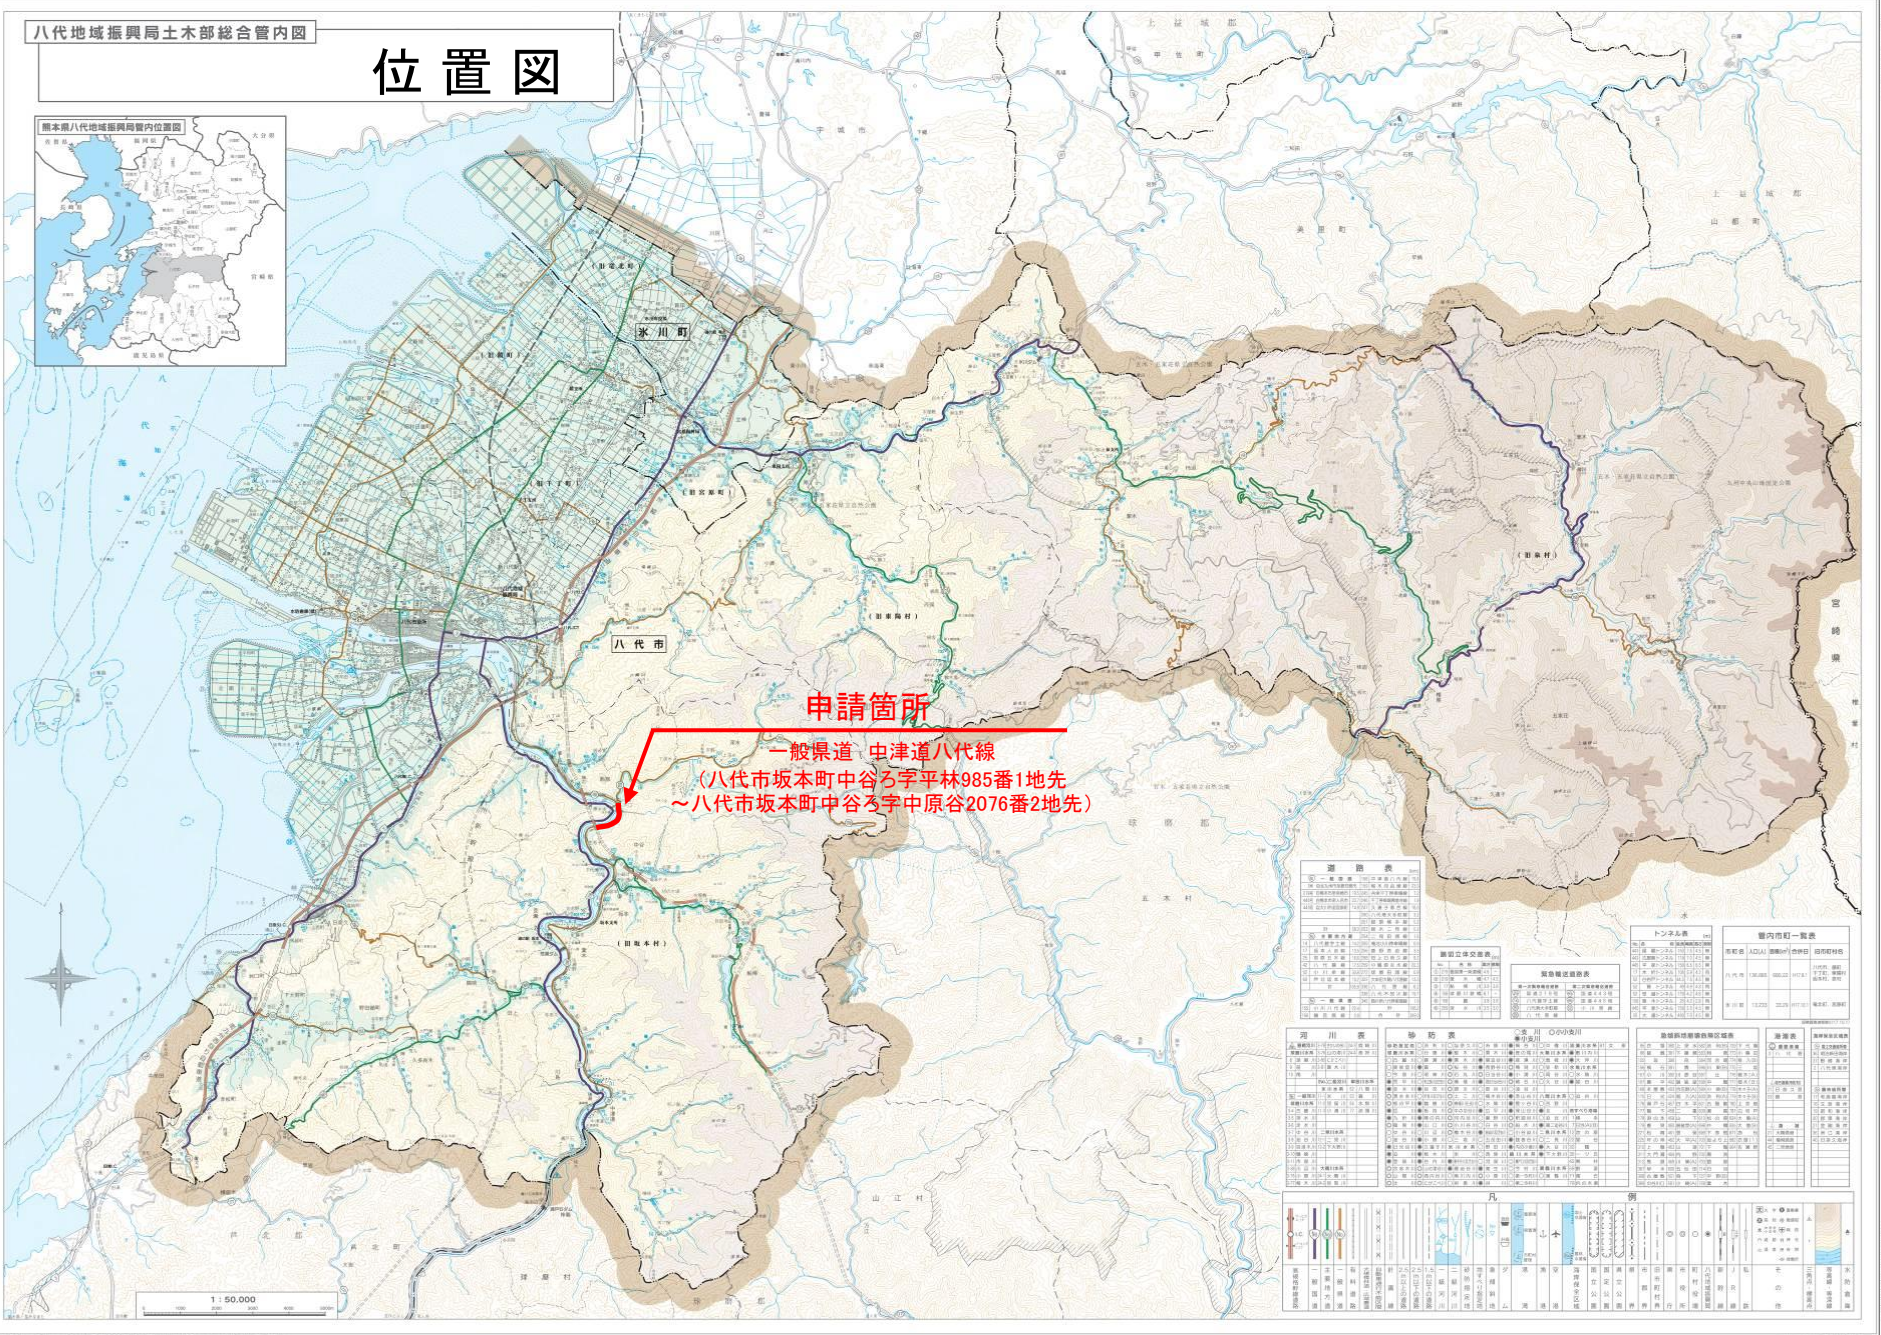

八代地域振興局土木部総合管内図

# 位置図

道路表		管内市町一覧表	
道路種別	道路名称	市町名称	市町長
一般国道	10号	八代市	佐藤 隆
一般県道	中津道八代線	山江村	山江 隆
市道	八代市道	山江町	山江 隆
町道	山江町道	山江町	山江 隆
村道	山江村道	山江町	山江 隆

河川表	砂防表	ダム表	湧水表
河川名称	砂防名称	ダム名称	湧水名称
山江川	山江川砂防	山江川ダム	山江川湧水

凡例	
境界線	市界線
市界線	町界線
町界線	村界線
市界線	市界線
市界線	市界線