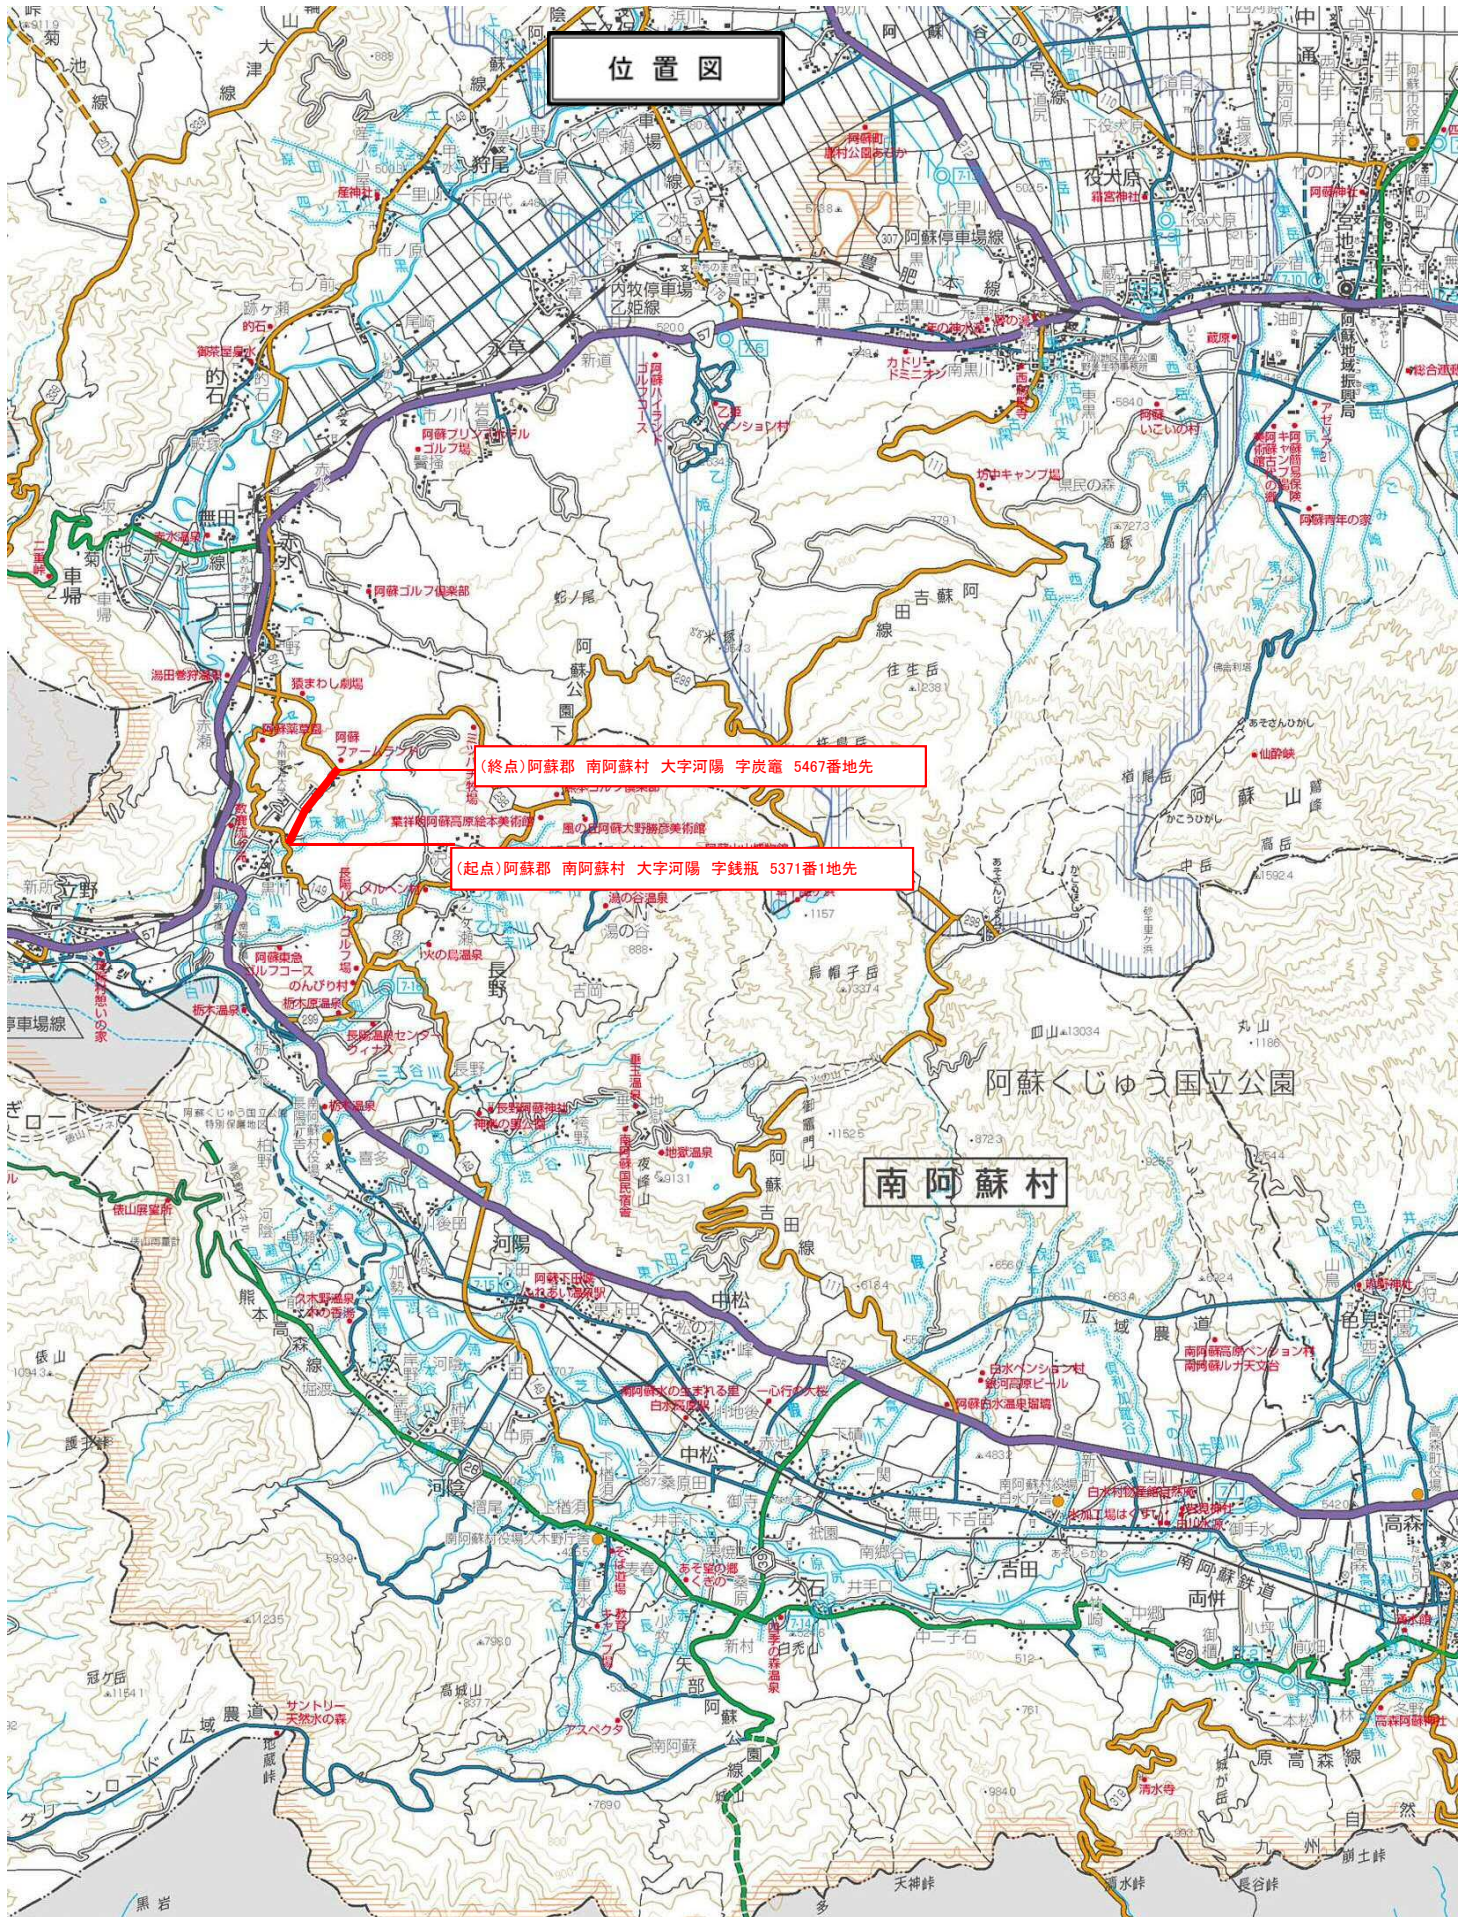

# 位置図

(終点) 阿蘇郡 南阿蘇村 大字河陽 字炭産 5467番地先

(起点) 阿蘇郡 南阿蘇村 大字河陽 字銭瓶 5371番1地先

## 南阿蘇村