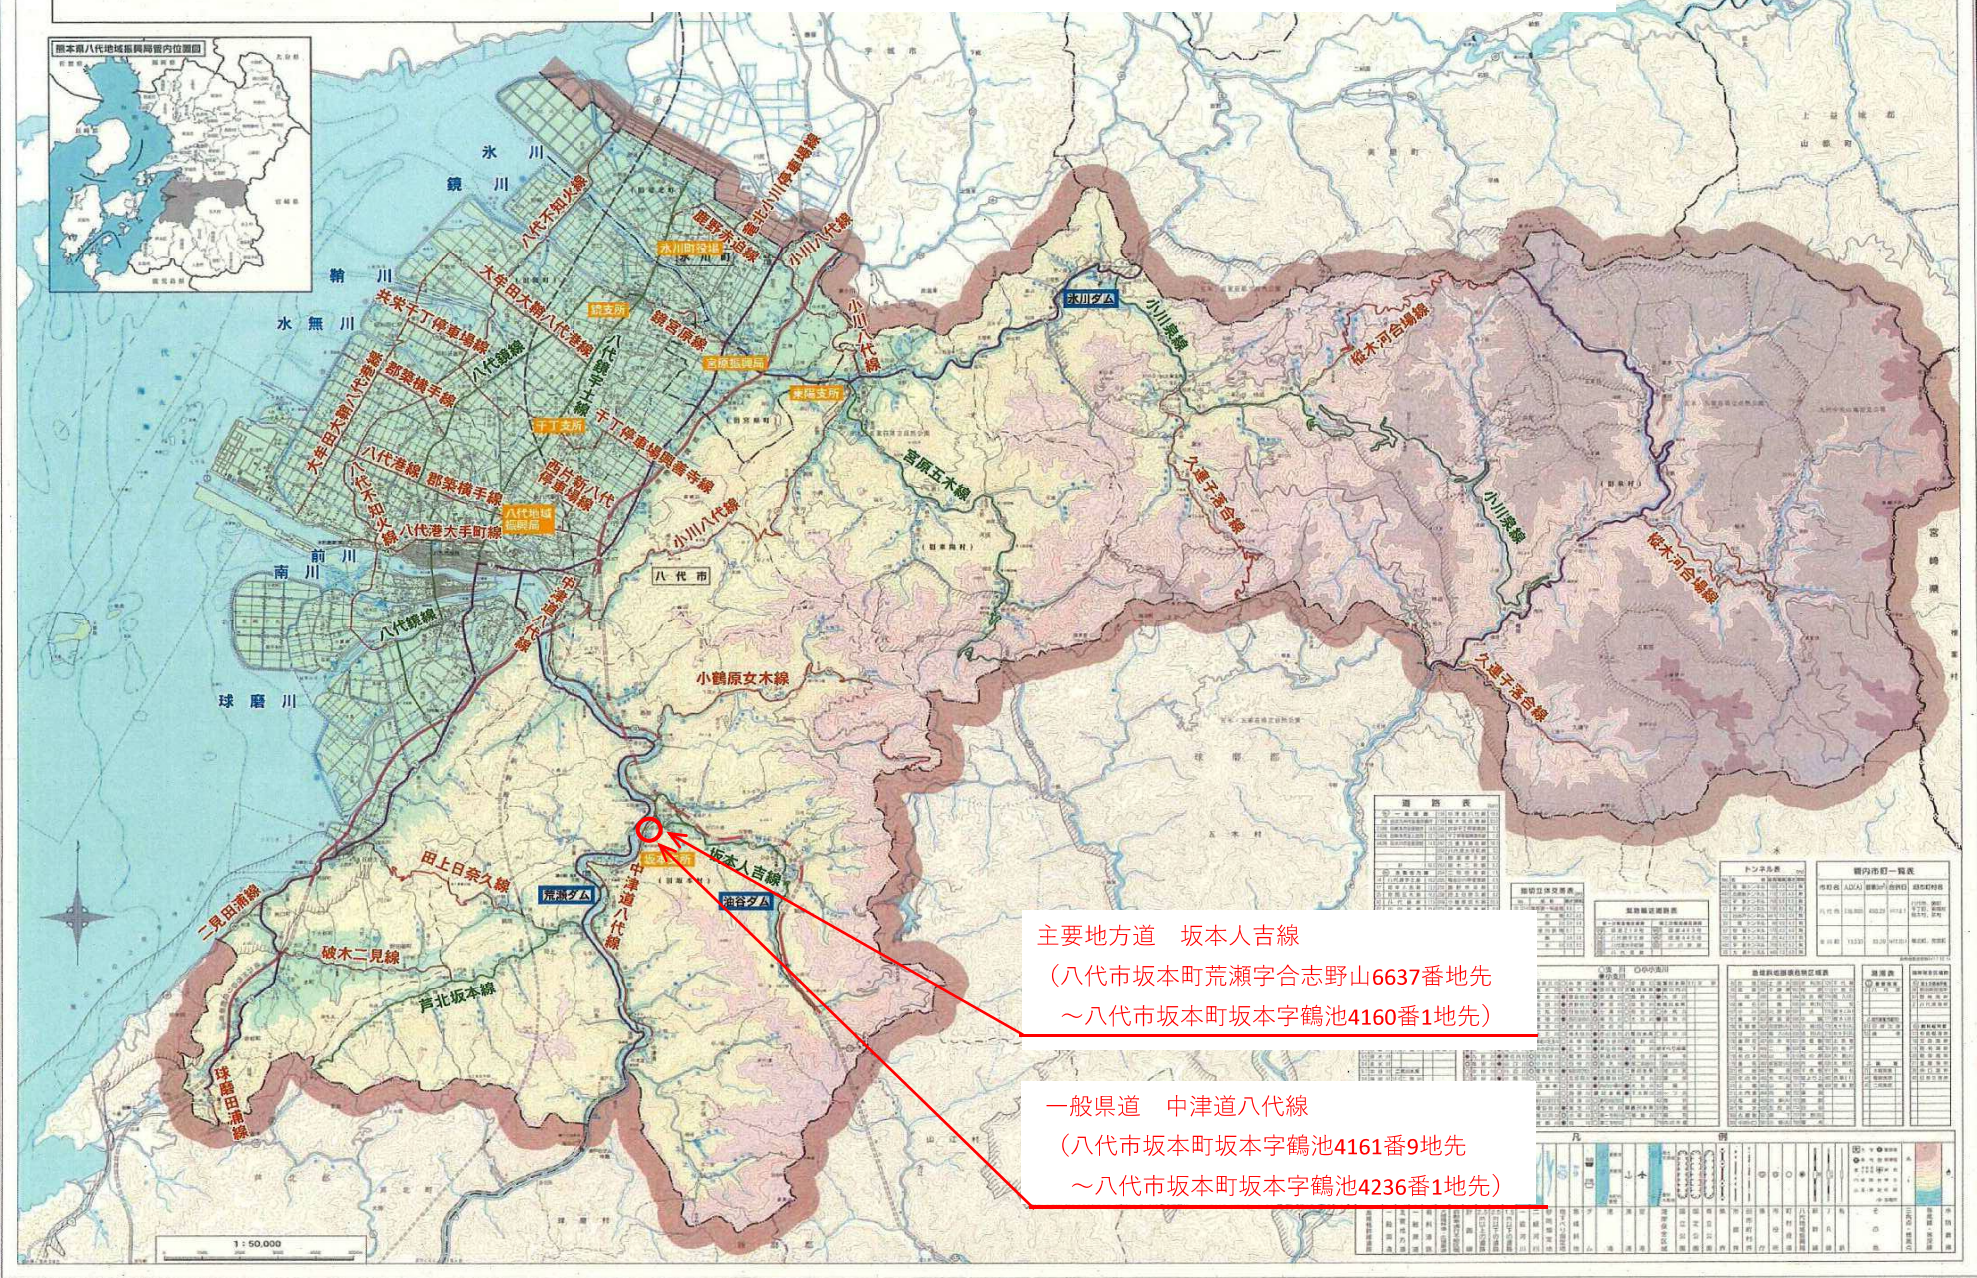

区域変更 (位置図) 【県道17号・県道158号】

主要地方道 坂本人吉線
(八代市坂本町荒瀬字合志野山6637番地先
～八代市坂本町坂本字鶴池4160番1地先)

一般県道 中津道八代線
(八代市坂本町坂本字鶴池4161番9地先
～八代市坂本町坂本字鶴池4236番1地先)