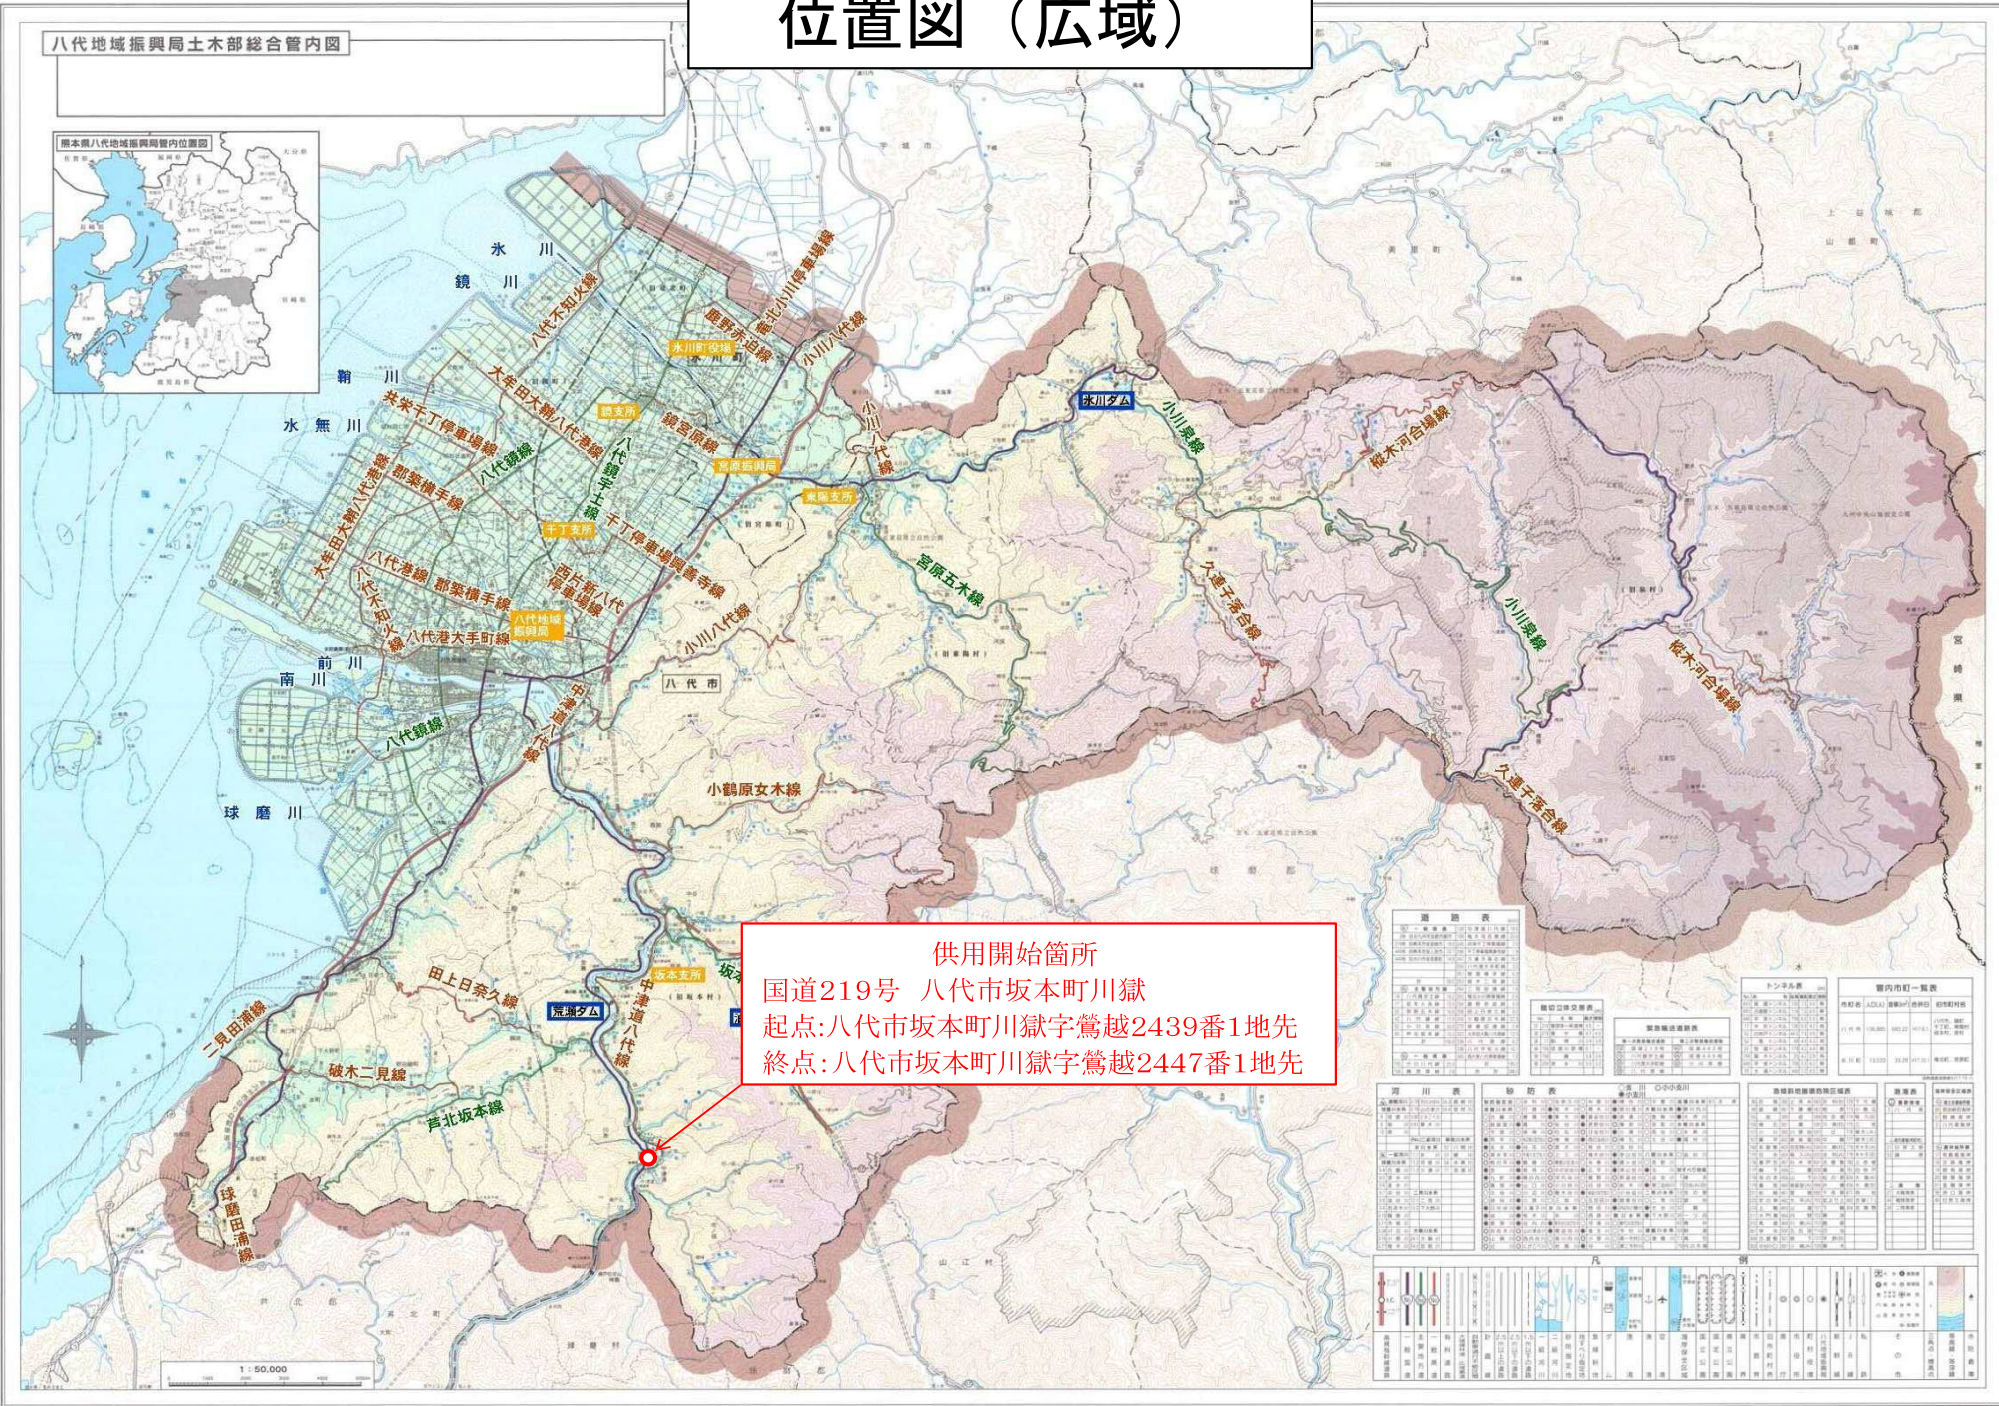

位置図（広域）

八代地域振興局土木部総合管内図

供用開始箇所
 国道219号 八代市坂本町川獄
 起点:八代市坂本町川獄字鶯越2439番1地先
 終点:八代市坂本町川獄字鶯越2447番1地先

道路表		河川表		施設表		その他	
路線	距離	名称	流量	名称	種類	名称	説明

管内市町一覧表	
市町名	面積

河川表	
河川名	流量

施設表	
施設名	種類

その他	
名称	説明