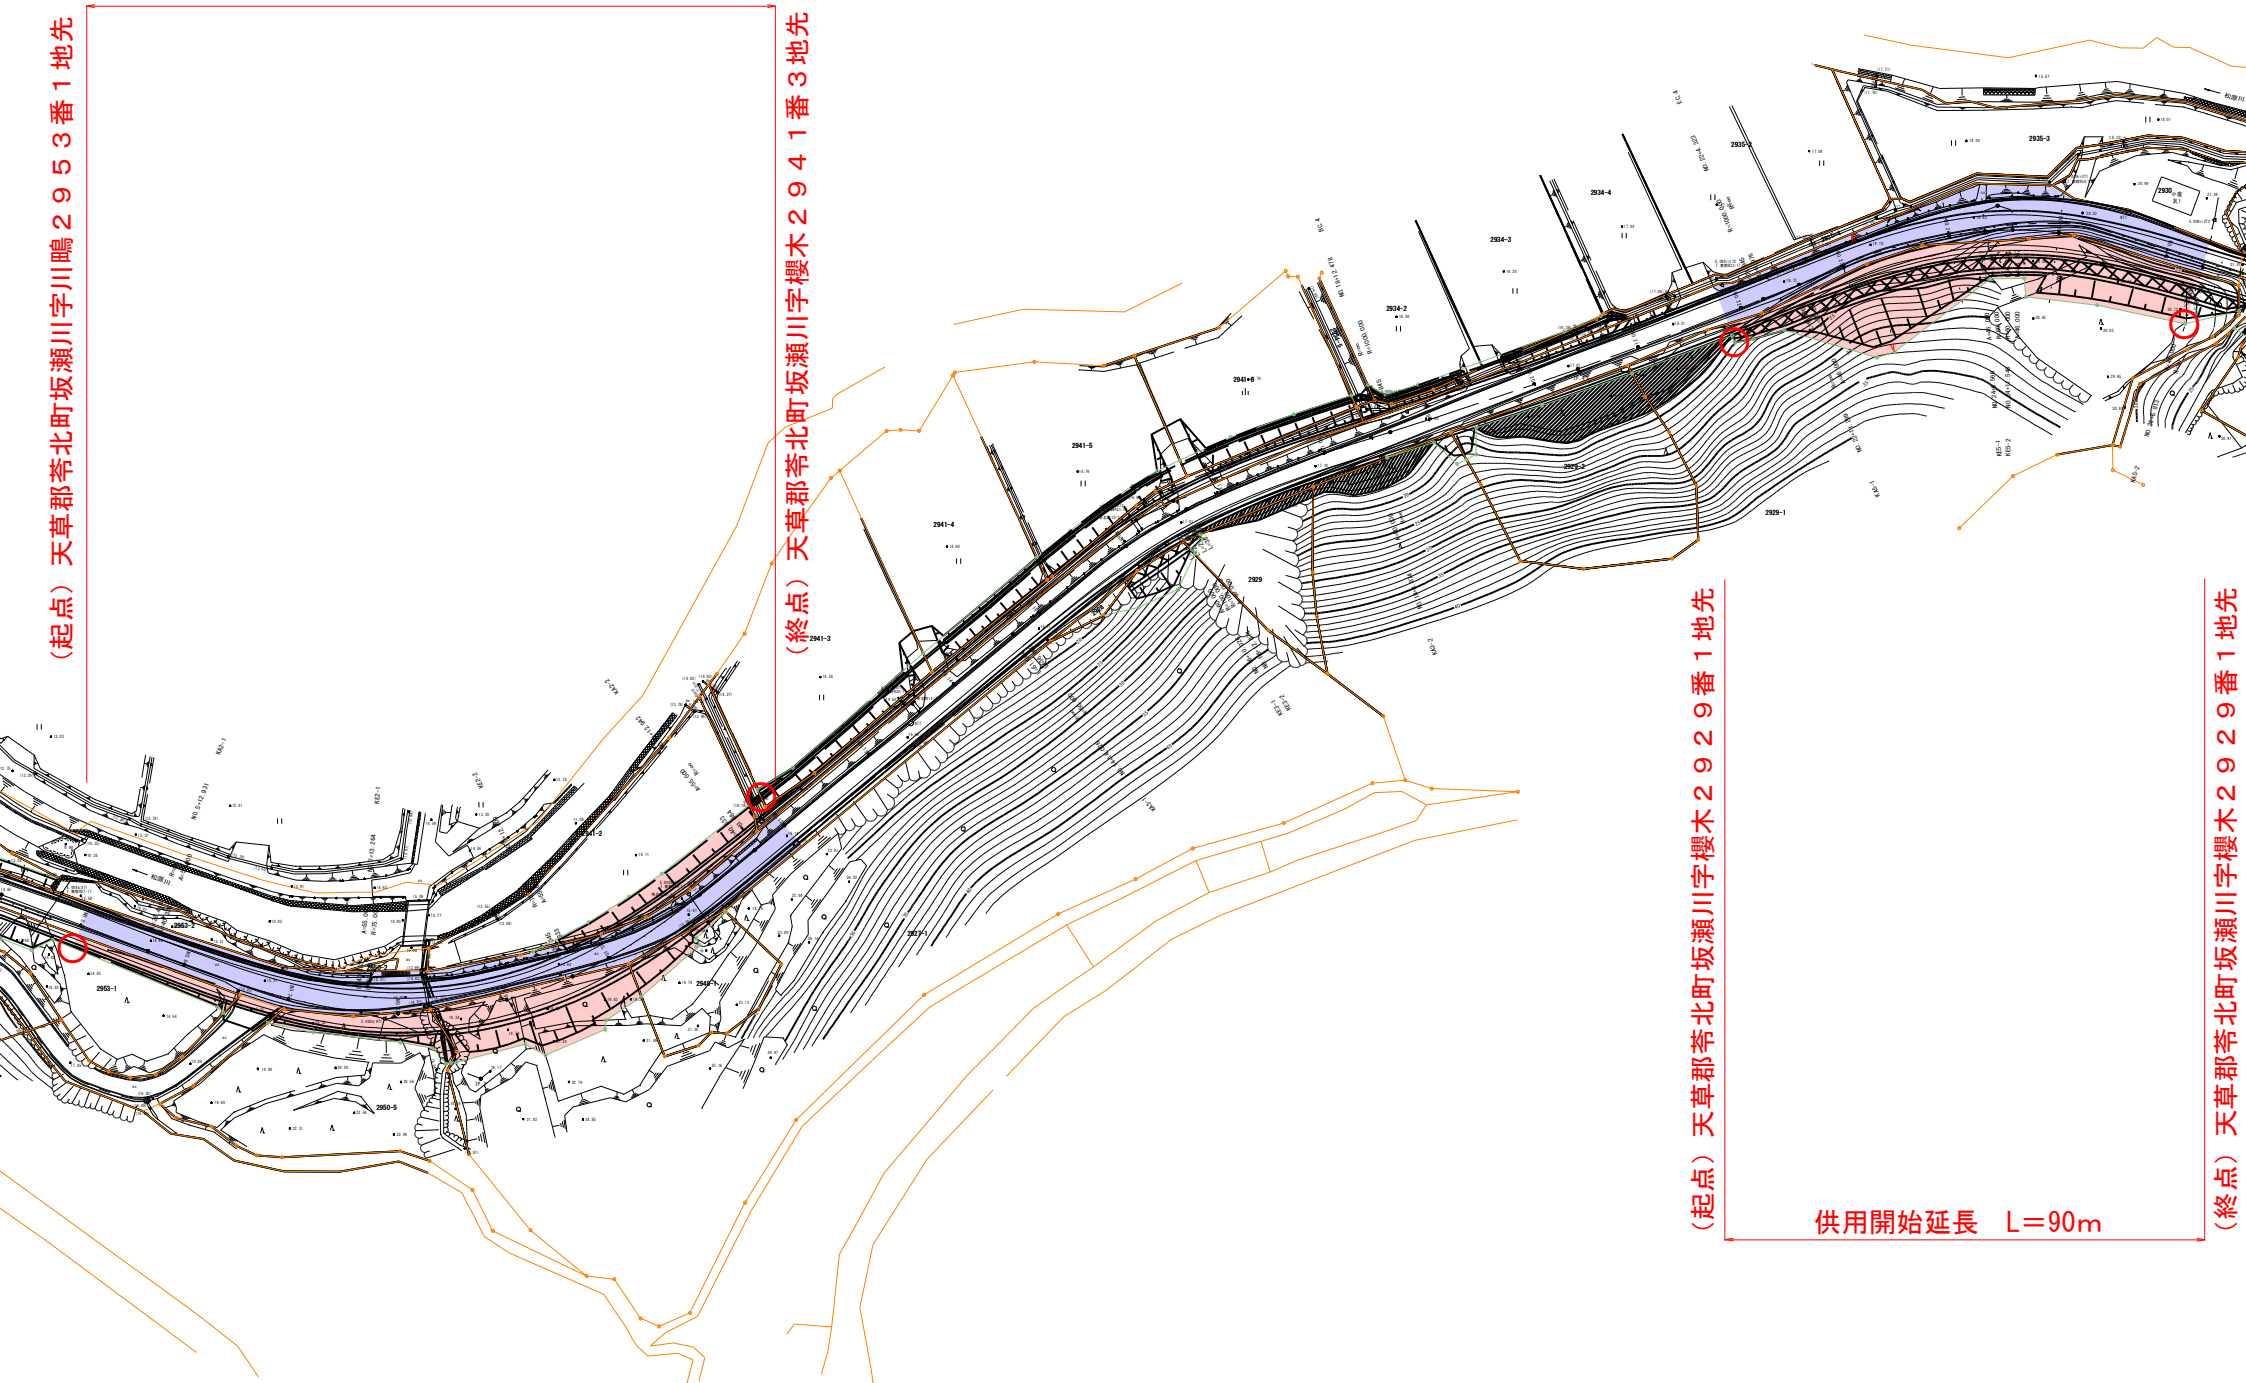

供用開始延長 L=140m

(起点) 天草郡苓北町坂瀬川字川鳴 2953番 1地先

(終点) 天草郡苓北町坂瀬川字櫻木 2941番 3地先

(起点) 天草郡苓北町坂瀬川字櫻木 2929番 1地先

供用開始延長 L=90m

(終点) 天草郡苓北町坂瀬川字櫻木 2929番 1地先