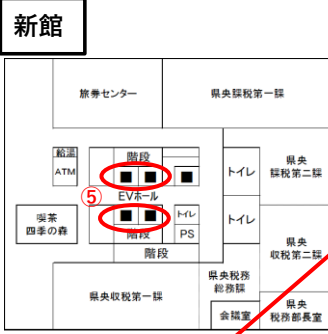

熊本県庁行政棟広告掲載場所位置図

本館・新館1階

※下記のNo.は、開催要項の掲載場所に対処しています。

- ① エレベーターホール 本館1階
- ④ エレベーター内 本館
- ⑤ エレベーター内 新館
- ⑥ ロビー 本館1階
- ⑦ トイレ壁面(洗面台横) 本館1階男子
- ⑧ トイレ壁面(洗面台横) 本館1階女子
- ⑪ トイレ個室(内側) 本館1階・地下1階男子
- ⑫ トイレ個室(内側) 本館1階・地下1階女子
- ⑬ トイレ壁面(小便器上部) 本館1階・地下1階男子

本館・新館2階

- ③ エレベーターホール 本館2階

本館・新館地下概略図

- ② エレベーターホール 本館地下1階
- ⑨ トイレ壁面(洗面台横) 本館地下1階男子
- ⑩ トイレ壁面(洗面台横) 本館地下1階女子
- ⑪ トイレ個室(内側) 本館1階・地下1階男子
- ⑫ トイレ個室(内側) 本館1階・地下1階女子
- ⑬ トイレ壁面(小便器上部) 本館1階・地下1階男子