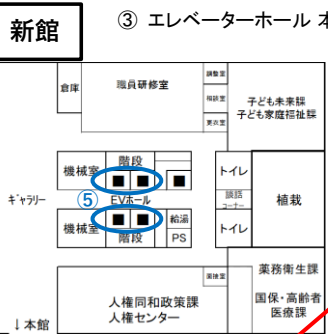

熊本県庁行政棟広告掲載場所位置図

本館・新館1階

※下記のNo.は、開催要項の掲載場所に対処しています。

- ① エレベーターホール 本館1階
- ④ エレベーター内 本館
- ⑤ エレベーター内 新館
- ⑥ ロビー 本館1階
- ⑦ トイレ壁面(洗面台横) 本館1階男子
- ⑧ トイレ壁面(洗面台横) 本館1階女子
- ⑪ トイレ個室(内側) 本館1階・地下1階男子
- ⑫ トイレ個室(内側) 本館1階・地下1階女子
- ⑬ トイレ壁面(小便器上部) 本館1階・地下1階男子

本館・新館2階

- ③ エレベーターホール 本館2階

本館・新館地下概略図

- ② エレベーターホール 本館地下1階
- ⑨ トイレ壁面(洗面台横) 本館地下1階男子
- ⑩ トイレ壁面(洗面台横) 本館地下1階女子
- ⑪ トイレ個室(内側) 本館1階・地下1階男子
- ⑫ トイレ個室(内側) 本館1階・地下1階女子
- ⑬ トイレ壁面(小便器上部) 本館1階・地下1階男子