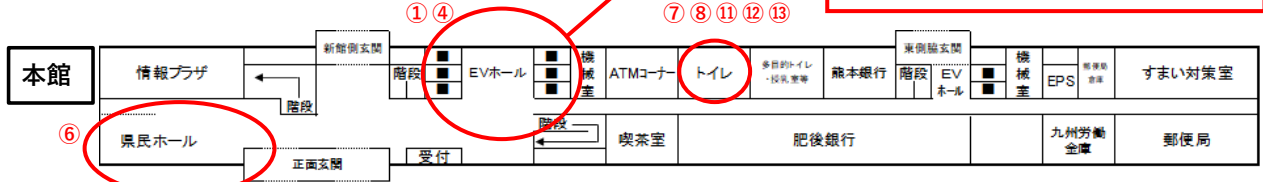

熊本県庁行政棟広告掲載場所位置図

本館・新館1階

※下記のNo.は、開催要項の掲載場所に対処しています。

- ① エレベーターホール 本館1階
- ④ エレベーター内 本館
- ⑤ エレベーター内 新館
- ⑥ ロビー 本館1階
- ⑦ トイレ壁面(洗面台横) 本館1階男子
- ⑧ トイレ壁面(洗面台横) 本館1階女子
- ⑪ トイレ個室(内側) 本館1階・地下1階男子
- ⑫ トイレ個室(内側) 本館1階・地下1階女子
- ⑬ トイレ壁面(小便器上部) 本館1階・地下1階男子