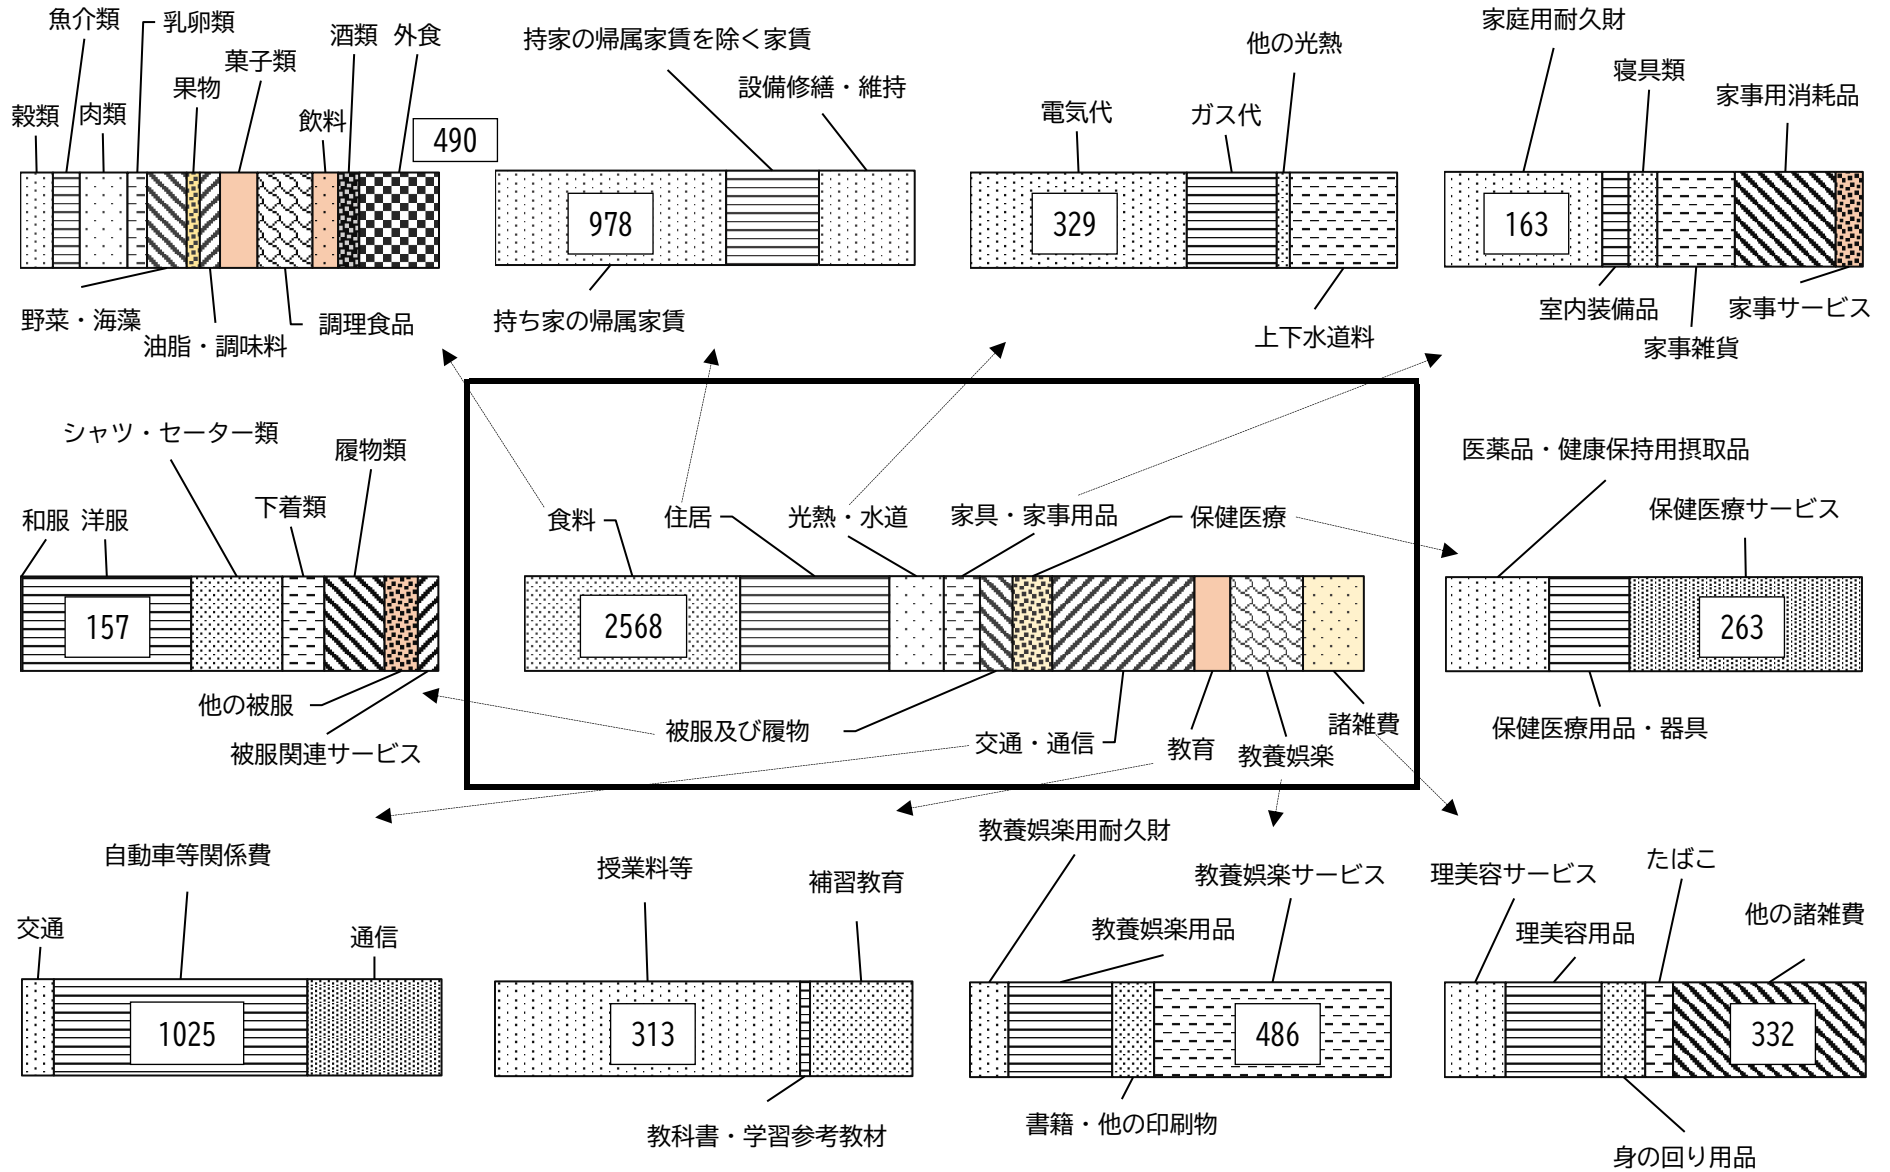

熊本市消費者物価指数のウェイト（2020年基準）※数値は1万分比

中央に総合指数の内訳（10大費目）のグラフ、周囲に各10大費目の内訳のグラフを配置している。