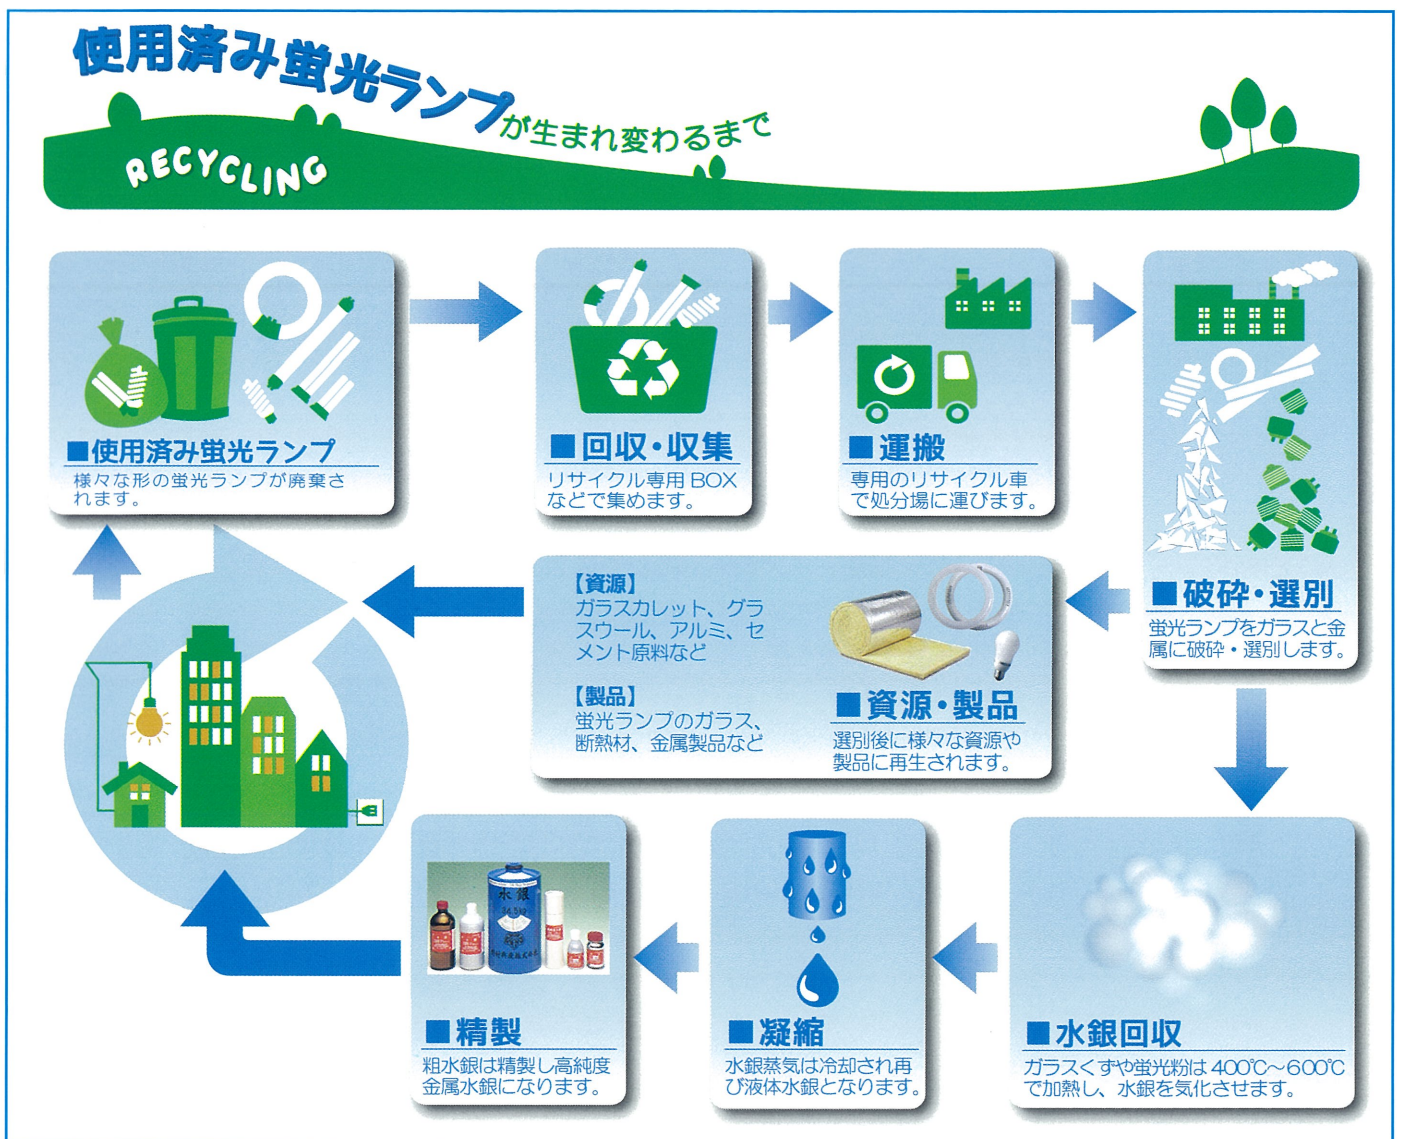

水銀使用ランプは、どのように処分したらいいの？

事業者が水銀使用ランプを排出する際は、**廃棄物処理法に則り適正に行ってください。**

以下、排出まで及び処理委託上の注意点をご説明します。

排出まで 水銀使用ランプは、他の廃棄物と分別してください。
水銀使用ランプは、故意に割らないでください。
水銀使用ランプは、処理排出まで適正に保管してください。

処理委託 水銀使用ランプの処理は、これらを取り扱うことのできる廃棄物処理専門業者に委託をしてください。
また、排出事業者が、廃棄物の処理を委託する場合、下記の手順が必要となります。

水銀使用ランプの処分方法について詳しく知りたい方は、日本照明工業会ホームページをご覧ください。
<http://www.jlma.or.jp/anzen/suigin/jigyo.htm>