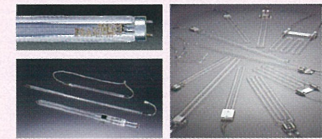

水銀使用ランプの 分別・回収のための情報提供

どんなランプに水銀を使用しているの？

オフィス・商業施設や産業用途で使用されるランプの種類には、白熱電球、ハロゲン電球、LEDランプ、蛍光ランプ、HIDランプ、低圧放電ランプがありますが、

水銀を微量ながら使用しているのは、蛍光ランプ、HIDランプ及び低圧放電ランプです。

ランプの種類と水銀使用ランプ

水銀を使用しているランプ

蛍光ランプ

CCFL

HIDランプ（一般照明用）

HIDランプ（産業用）

低圧放電ランプ

水銀を使用していないランプ

白熱電球

ハロゲン電球

LEDランプ

水銀使用ランプの種類と見分け方について詳しく知りたい方は、日本照明工業会ホームページをご覧ください。<http://www.jlma.or.jp/anzen/suigin/jigyo.htm>