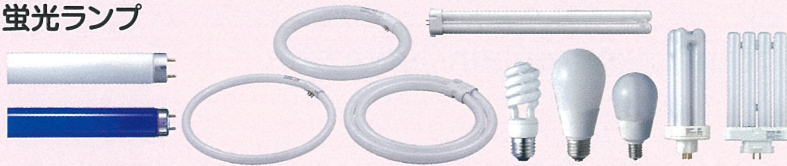

水銀使用ランプの 分別・回収のための情報提供

どんなランプに水銀を使用しているの？

オフィス・商業施設や産業用途で使用されるランプの種類には、白熱電球、ハロゲン電球、LEDランプ、蛍光ランプ、HIDランプ、低圧放電ランプがありますが、

水銀を微量ながら使用しているのは、蛍光ランプ、HIDランプ及び低圧放電ランプです。

ランプの種類と水銀使用ランプ

水銀を使用しているランプ

蛍光ランプ

CCFL

HIDランプ（一般照明用）

HIDランプ（産業用）

低圧放電ランプ

水銀を使用していないランプ

白熱電球

ハロゲン電球

LEDランプ

水銀使用ランプの種類と見分け方について詳しく知りたい方は、日本照明工業会ホームページをご覧ください。<http://www.jlma.or.jp/anzen/suigin/jigyo.htm>