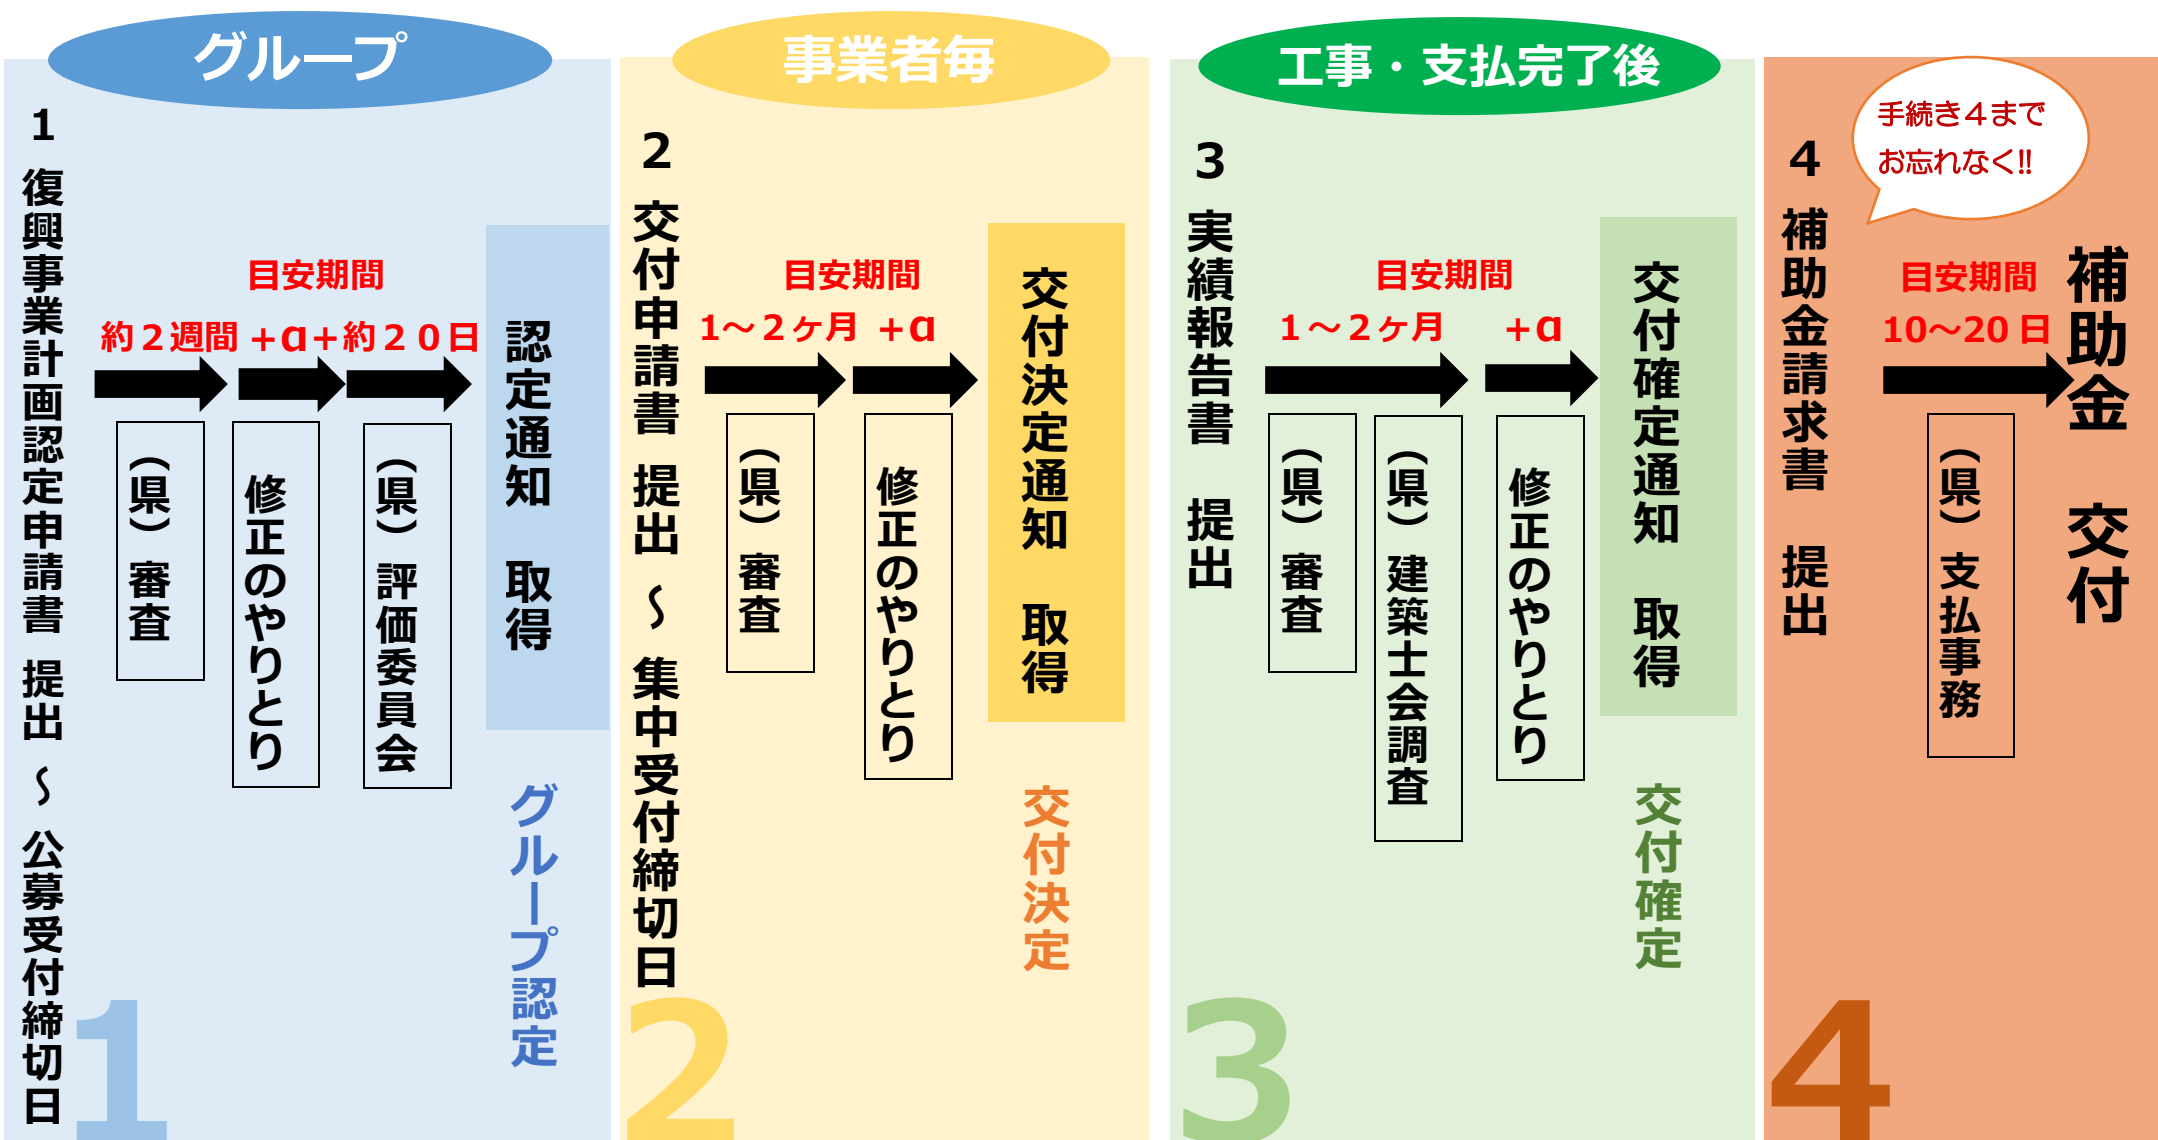

# 熊本県グループ補助金 グループ認定から補助金交付までの流れ

※計画内容に変更がある場合  
変更申請書の提出

※目安期間は書類の不備・差替等により、前後することがございます。