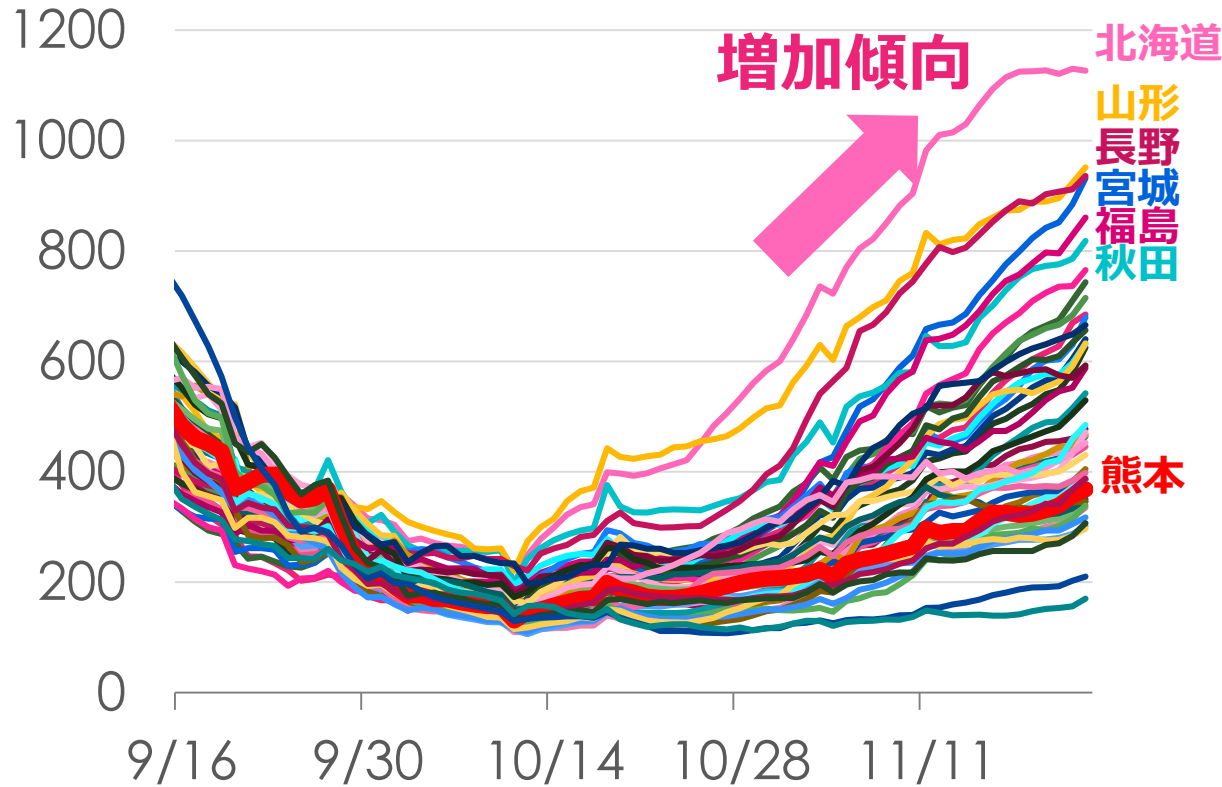

【発表項目】

村上宗隆選手への県民栄誉賞贈呈決定

【コメント】

新型コロナウイルス感染症対策について

台湾との交流拡大に向けて台湾を訪問

感染状況

全国

(人) (人口10万人当たり週感染者数)

熊本県

(人)

県リスクレベルを「レベル2」に引き上げ後も、感染者は増加傾向・病床使用率は上昇
→ 第8波の入口

年末年始は特に注意

去年は、年末年始を境に感染が急拡大

帰省や旅行などで、人の移動や交流が増える
年末年始は、特に注意が必要

早めのワクチン接種を

オミクロン株対応ワクチンは
従来株対応ワクチンを上回る効果が期待