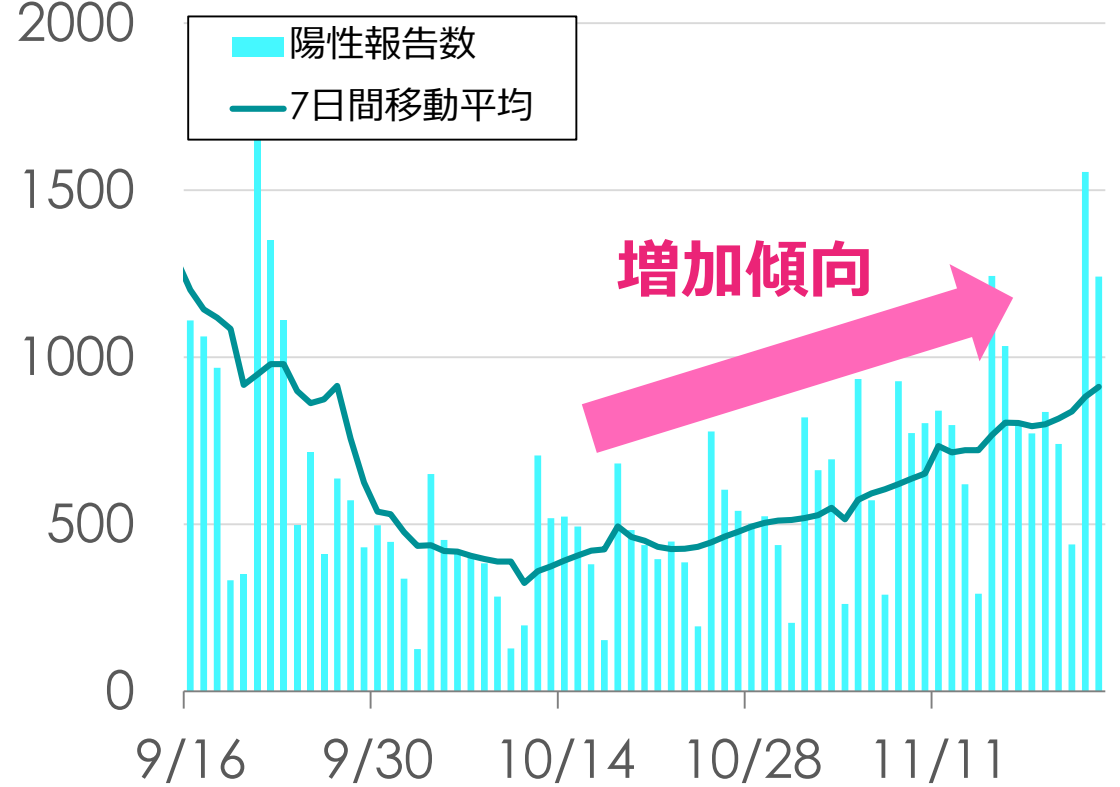

【発表項目】

村上宗隆選手への県民栄誉賞贈呈決定

【コメント】

新型コロナウイルス感染症対策について

台湾との交流拡大に向けて台湾を訪問

感染状況

全国

(人) (人口10万人当たり週感染者数)

熊本県

(人)

県リスクレベルを「レベル2」に引き上げ後も、感染者は増加傾向・病床使用率は上昇
→ 第8波の入口

年末年始は特に注意

去年は、年末年始を境に感染が急拡大

帰省や旅行などで、人の移動や交流が増える
年末年始は、特に注意が必要

早めのワクチン接種を

オミクロン株対応ワクチンは
従来株対応ワクチンを上回る効果が期待

- 日本選手最多記録となる56本塁打、史上最年少での三冠王獲得、プロ野球新記録となる5打席連続本塁打など、プロ野球史に残る記録を樹立。

【贈呈式】

- 12月28日（水）開催。詳細は決定次第、公表。